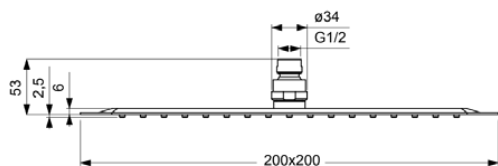

IDEALRAIN LUXE

B0387MY

IDEALRAIN LUXE | Hoofddouche 200x53x200 mm in RVS afwerking, 12 l/min (3 bar) |

Afbeelding & technische tekening

Algemene informatie

Productcategorie:	Hoofddouches
Producttype:	Hoofddouche
Merk:	Ideal Standard
Collectie:	IDEALRAIN LUXE
Colour:	MY - Rvs
Afwerking van het oppervlak:	mat
Hoogte (mm):	200
Breedte (mm):	200
Lengte / sprong (mm):	53
Nettogewicht (kg):	0.77
EAN-code:	3800861038191

Downloads

- [Declaration of Conformity](#)
- [Installation Guide](#)

Productnormen & certificeringen

Naam van het BGCC-certificaat: 14-NURVSPSRB-3135

Product specificaties

Instelbare straalsoorten:	Nee
Verstelbare sproeihoek:	Ja
Aantal straalsoorten:	1
Kleurcode:	MY
Kleuromschrijving:	RVS
Gemakkelijk te reinigen noppen:	Ja
Maximale volumestroom bij 3 bar (l/min):	12
Maximale volumestroom bij 3 bar (l/min) voor alle uitgangen:	12
Max. debiet bij 3 bar (l) voor hoofddouche:	12
PVD technologie:	Nee
Afwerking van het oppervlak:	mat
Draibare hoofddouche:	Ja
Type straalsoort(en):	Regen
Waterbesparend:	Nee
Met volumestroombegrenzer:	Nee
Met douchearm:	Nee
Met terugslagklep:	Nee