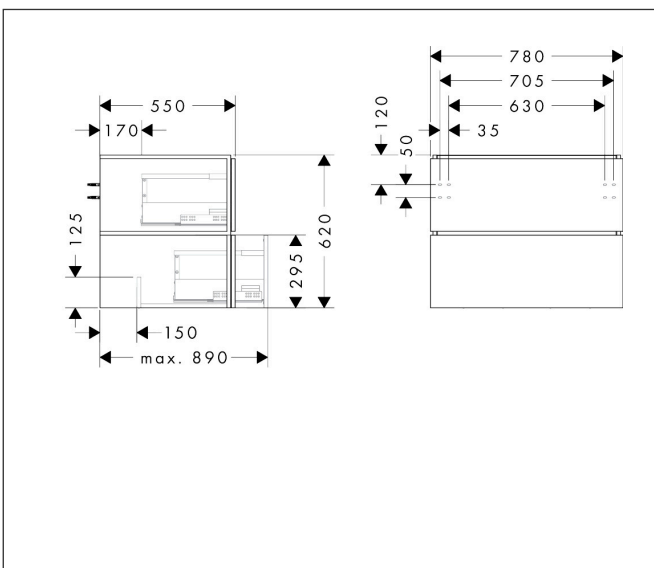

Merk	hansgrohe
Artikelnaam	Xilesa E badmeubel 780/550 met 2 lades voor consoles voor waskom/geslepen wastafel
Art.nr.	54299550
Oppervlakte	Cashmere Oak
Netto prijs	815,40 EUR

Product foto

Kenmerken

- basismateriaal meubels: 3-laags spaanplaat met hoge dichtheid
- oppervlaktemateriaal meubels: melamine directe coating
- MoistureProof: duurzaam materiaal dat lang mooi blijft
- met zijgreepopening
- type opening: volledig uittrekbaar
- 2 laden
- SoftClose, voor vloeiend en zacht sluiten
- wandmontage
- montagevoorwaarde: voorgemonteerd
- met bevestigingsmateriaal
- opbouwwascom/opzetwastafel geslepen en console moeten apart worden besteld
- ruimtebesparende sifon (#54235000) is nodig voor de installatie en moet afzonderlijk worden besteld

Maat tekeningen

Technologie

Certificaat

Merk	hansgrohe
Artikelnaam	Xilesa E badmeubel 780/550 met 2 lades voor consoles voor waskom/geslepen wastafel
Art.nr.	54299550
Oppervlakte	Cashmere Oak
Netto prijs	815,40 EUR

Benodigde onderdelen (naar keuze)

Product foto	Artikelnaam	Art.nr.	Prijs
	hansgrohe Xilesa E console 780/550 met uitsparing in het midden voor geslepen opzetwastafel Cashmere Oak	54269550	182,52
	hansgrohe Xilesa E console 780/550 met uitsparing in het midden voor waskom zonder kraangat Cashmere Oak	54275550	182,52

Benodigde onderdelen

Product foto	Artikelnaam	Art.nr.	Prijs
	hansgrohe Ruimtebesparende sifon voor wastafels 50 mm	54235000	39,60