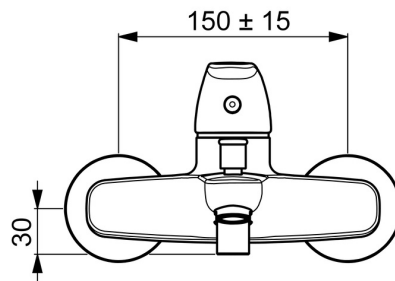

EAN: 4057304003219
static.hansa.com/45112183

- Bad en douche
- Eengreeps
- Wandmontage
- Chroom
- Vaste uitloop
- CASCADE® mousseur
- Hendel met warm-koud-aanduiding, Eengreeps bediend
- Drukknop omstelling
- Temperatuurbegrenzer, Temperatuurbegrenzer (achteraf instelbaar)
- Terugslagklep, \varnothing 40 mm keramisch binnenwerk voor debiet en temperatuur instelling
- S-koppelingen met rozetten
- Kraanhuis gemaakt van DZR messing
- Ingebouwde beveiliging tegen terugstromen Voor gebruik in huis (conform DIN EN 1717)

Technische gegevens

Doorstromingseigenschappen

Doorstroomhoeveelheid bij 3 bar **20.4 / 19.2 l/min**

Technische eigenschappen

DN-maat **DN15**
 Warmwatertoevoer **max. +80°C**
 Werkdruk **0.5-10 bar**
 Projection **166 mm**
 Terugstroom beveiliging (EN1717) **EB**

Voorschriften

EN-norm **EN 817**
 Geluidsklasse **II (ISO 3822)**

Toestemmingen en Verklaringen

KIWA **K6116/08**
 ABP **PA-IX 29617/II DB**

Reserveonderdelen

SP45112183

	Naam	Code
01	Hendel Chroom	59914453
02	Kap Chroom	59914454
03	Schroefring, M42x1,5, SW 38	59914128
04	Binnenwerk, 4.0 Classic	59914129
05	Omsteller	59912706
06	Mousseur, M24x1 C Chroom	59913401
07	Terugslagklep	59905714