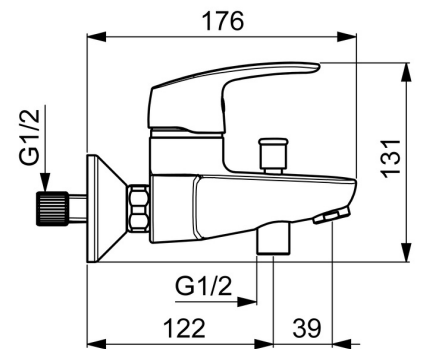

EAN: 4057304003219
static.hansa.com/45112183

- Bad en douche
- Eengreeps
- Wandmontage
- Chroom
- Vaste uitloop
- CASCADE® mousseur
- Hendel met warm-koud-aanduiding, Eengreeps bediend
- Drukknop omstelling
- Temperatuurbegrenzer, Temperatuurbegrenzer (achteraf instelbaar)
- Terugslagklep, \varnothing 40 mm keramisch binnenwerk voor debiet en temperatuur instelling
- S-koppelingen met rozetten
- Kraanhuis gemaakt van DZR messing
- Ingebouwde beveiliging tegen terugstromen Voor gebruik in huis (conform DIN EN 1717)

Technische gegevens

Doorstromingseigenschappen

Doorstroomhoeveelheid bij 3 bar **20.4 / 19.2 l/min**

Technische eigenschappen

DN-maat **DN15**
 Warmwatertoevoer **max. +80°C**
 Werkdruk **0.5-10 bar**
 Projection **166 mm**
 Terugstroom beveiliging (EN1717) **EB**

Voorschriften

EN-norm **EN 817**
 Geluidsklasse **II (ISO 3822)**

Toestemmingen en Verklaringen

KIWA **K6116/08**
 ABP **PA-IX 29617/II DB**

Reserveonderdelen

SP45112183

	Naam	Code
01	Hendel Chroom	59914453
02	Kap Chroom	59914454
03	Schroefring, M42x1,5, SW 38	59914128
04	Binnenwerk, 4.0 Classic	59914129
05	Omsteller	59912706
06	Mousseur, M24x1 C Chroom	59913401
07	Terugslagklep	59905714