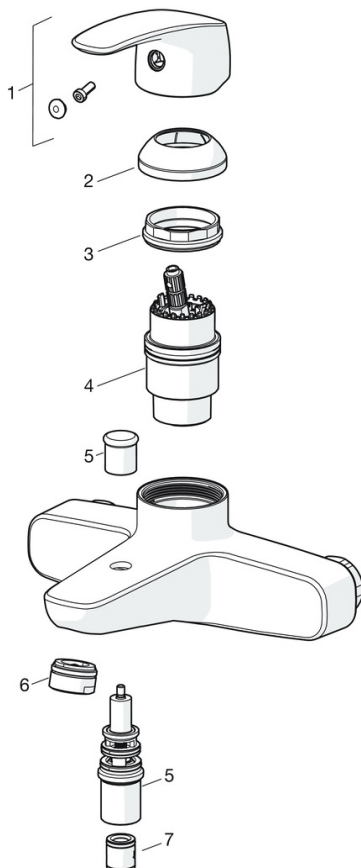

EAN: 4057304003219
static.hansa.com/45112183

- Bad en douche
- Eengreeps
- Wandmontage
- Chroom
- Vaste uitloop
- CASCADE® mousseur
- Hendel met warm-koud-aanduiding, Eengreeps bediend
- Drukknop omstelling
- Temperatuurbegrenzer, Temperatuurbegrenzer (achteraf instelbaar)
- Terugslagklep, \varnothing 40 mm keramisch binnenwerk voor debiet en temperatuur instelling
- S-koppelingen met rozetten
- Kraanhuis gemaakt van DZR messing
- Ingebouwde beveiliging tegen terugstromen Voor gebruik in huis (conform DIN EN 1717)

Technische gegevens

Doorstromingseigenschappen

Doorstroomhoeveelheid bij 3 bar **20.4 / 19.2 l/min**

Technische eigenschappen

DN-maat **DN15**
 Warmwatertoevoer **max. +80°C**
 Werkdruk **0.5-10 bar**
 Projection **166 mm**
 Terugstroom beveiliging (EN1717) **EB**

Voorschriften

EN-norm **EN 817**
 Geluidsklasse **II (ISO 3822)**

Toestemmingen en Verklaringen

KIWA **K6116/08**
 ABP **PA-IX 29617/II DB**

Reserveonderdelen

SP45112183

	Naam	Code
01	Hendel Chroom	59914453
02	Kap Chroom	59914454
03	Schroefring, M42x1,5, SW 38	59914128
04	Binnenwerk, 4.0 Classic	59914129
05	Omsteller	59912706
06	Mousseur, M24x1 C Chroom	59913401
07	Terugslagklep	59905714