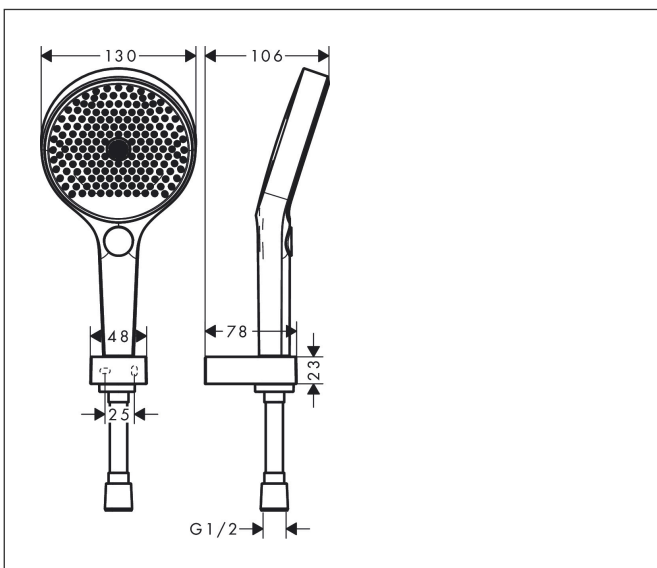

Merk hansgrohe
 Artikelnaam **Rainfinity** PowderRain douchehouder set 130 3jet met doucheslang 160 cm
 Art.nr. 26851700
 Oppervlakte mat wit
 Netto prijs 284,80 EUR

Product foto

Kenmerken

- bestaat uit: handdouche, douchehouder, doucheslang
- diameter handdouche 130 mm
- PowderRain, Intense PowderRain, MonoRain
- handige straalkeuze via Select-knop
- QuickClean: Kalkaanslag kun je eenvoudig met je vinger verwijderen
- doucheslang met conische moer aan beide uiteinden
- draaikoppeling voorkomt dat de slang in de knoop raakt
- lengte doucheslang: 1600 mm
- geïntegreerde houder
- wandhouders van metaal
- afspoelbare filtering

Maat tekeningen

Technologie

Straalsoorten

Merk hansgrohe
 Artikelnaam **Rainfinity** PowderRain douchehouderset 130 3jet met doucheslang 160 cm
 Art.nr. 26851700
 Oppervlakte mat wit
 Netto prijs 284,80 EUR

Merk	hansgrohe
Artikelnaam	Rainfinity PowderRain douchehouderset 130 3jet met doucheslang 160 cm
Art.nr.	26851700
Oppervlakte	mat wit
Netto prijs	284,80 EUR

Explosietekening voor bouwjaar: >07/19

Merk hansgrohe
 Artikelnaam **Rainfinity** PowderRain douchehouderset 130 3jet met doucheslang 160 cm
 Art.nr. 26851700
 Oppervlakte mat wit
 Netto prijs 284,80 EUR

Onderdelen voor bouwjaar: >07/19

Pos	Beschrijving	Art.nr.	Prijs
1	Handdouche	26864700	174,52
2	doucheslang Isiflex'B 1,60 m	28276700	45,24
3	douchehouder	28387700	84,05