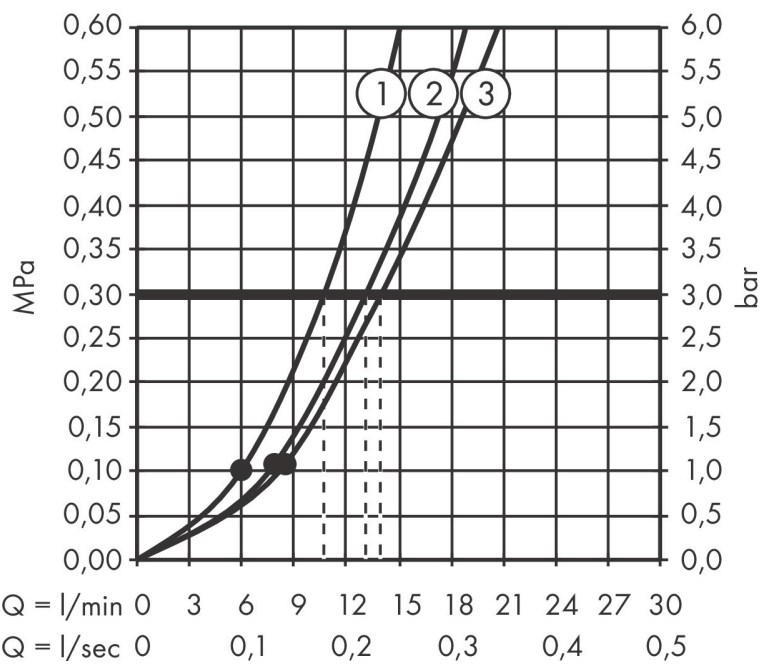

Merk hansgrohe
 Artikelnaam **Rainfinity** PowderRain douchehouder set 130 3jet met doucheslang 160 cm
 Art.nr. 26851700
 Oppervlakte mat wit
 Netto prijs 284,80 EUR

Product foto

Kenmerken

- bestaat uit: handdouche, douchehouder, doucheslang
- diameter handdouche 130 mm
- PowderRain, Intense PowderRain, MonoRain
- handige straalkeuze via Select-knop
- QuickClean: Kalkaanslag kun je eenvoudig met je vinger verwijderen
- doucheslang met conische moer aan beide uiteinden
- draaikoppeling voorkomt dat de slang in de knoop raakt
- lengte doucheslang: 1600 mm
- geïntegreerde houder
- wandhouders van metaal
- afspoelbare filtering

Maat tekeningen

Technologie

Straalsoorten

Merk hansgrohe
 Artikelnaam **Rainfinity** PowderRain douchehouderset 130 3jet met doucheslang 160 cm
 Art.nr. 26851700
 Oppervlakte mat wit
 Netto prijs 284,80 EUR

Stroomschema

- 1 MonoRain
- 2 Mono straal
- 3 Intense PowderRain
- 4 PowderRain

De verbruikswaarden werden in overeenstemming met de praktijk met de bijbehorende armaturen (thermostaat/mengkraan/inbouwventiel) gemeten.