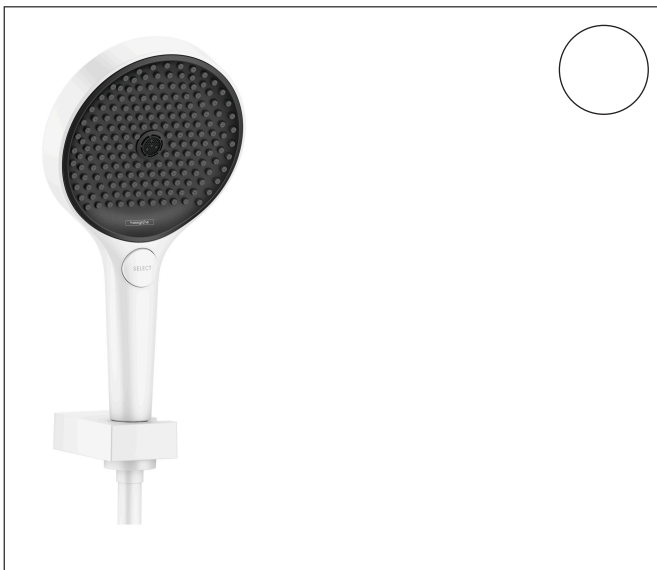

Merk hansgrohe
 Artikelnaam **Rainfinity** PowderRain douchehouder set 130 3jet met doucheslang 160 cm
 Art.nr. 26851700
 Oppervlakte mat wit
 Netto prijs 284,80 EUR

Product foto

Kenmerken

- bestaat uit: handdouche, douchehouder, doucheslang
- diameter handdouche 130 mm
- PowderRain, Intense PowderRain, MonoRain
- handige straalkeuze via Select-knop
- QuickClean: Kalkaanslag kun je eenvoudig met je vinger verwijderen
- doucheslang met conische moer aan beide uiteinden
- draaikoppeling voorkomt dat de slang in de knoop raakt
- lengte doucheslang: 1600 mm
- geïntegreerde houder
- wandhouders van metaal
- afspoelbare filtering

Maat tekeningen

Technologie

Straalsoorten

Merk hansgrohe
 Artikelnaam **Rainfinity** PowderRain douchehouderset 130 3jet met doucheslang 160 cm
 Art.nr. 26851700
 Oppervlakte mat wit
 Netto prijs 284,80 EUR

Merk	hansgrohe
Artikelnaam	Rainfinity PowderRain douchehouderset 130 3jet met doucheslang 160 cm
Art.nr.	26851700
Oppervlakte	mat wit
Netto prijs	284,80 EUR

Explosietekening voor bouwjaar: >07/19

Merk hansgrohe
 Artikelnaam **Rainfinity** PowderRain douchehouderset 130 3jet met doucheslang 160 cm
 Art.nr. 26851700
 Oppervlakte mat wit
 Netto prijs 284,80 EUR

Onderdelen voor bouwjaar: >07/19

Pos	Beschrijving	Art.nr.	Prijs
1	Handdouche	26864700	174,52
2	doucheslang Isiflex'B 1,60 m	28276700	45,24
3	douchehouder	28387700	84,05