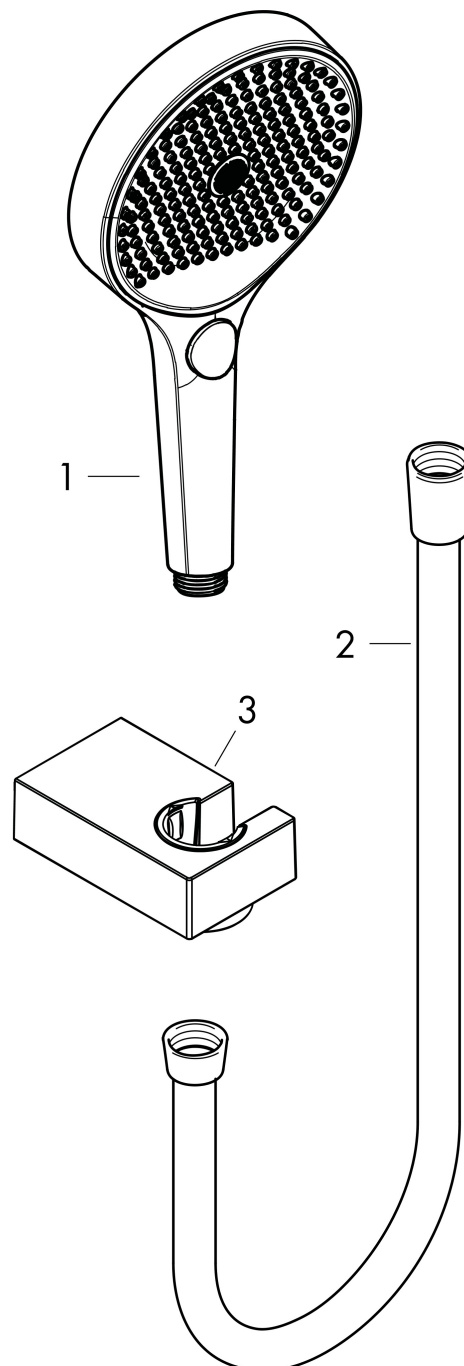

Merk hansgrohe
 Artikelnaam **Rainfinity** PowderRain douchehouder set 130 3jet met doucheslang 160 cm
 Art.nr. 26851700
 Oppervlakte mat wit
 Netto prijs 284,80 EUR

Product foto

Kenmerken

- bestaat uit: handdouche, douchehouder, doucheslang
- diameter handdouche 130 mm
- PowderRain, Intense PowderRain, MonoRain
- handige straalkeuze via Select-knop
- QuickClean: Kalkaanslag kun je eenvoudig met je vinger verwijderen
- doucheslang met conische moer aan beide uiteinden
- draaikoppeling voorkomt dat de slang in de knoop raakt
- lengte doucheslang: 1600 mm
- geïntegreerde houder
- wandhouders van metaal
- afspoelbare filtering

Maat tekeningen

Technologie

Straalsoorten

Merk hansgrohe
 Artikelnaam **Rainfinity** PowderRain douchehouderset 130 3jet met doucheslang 160 cm
 Art.nr. 26851700
 Oppervlakte mat wit
 Netto prijs 284,80 EUR

Stroomschema

- 1 MonoRain
- 2 Mono straal
- 3 Intense PowderRain
- 4 PowderRain

De verbruikswaarden werden in overeenstemming met de praktijk met de bijbehorende armaturen (thermostaat/mengkraan/inbouwventiel) gemeten.

Merk	hansgrohe
Artikelnaam	Rainfinity PowderRain douchehouderset 130 3jet met doucheslang 160 cm
Art.nr.	26851700
Oppervlakte	mat wit
Netto prijs	284,80 EUR

Explosietekening voor bouwjaar: >07/19

Merk hansgrohe
 Artikelnaam **Rainfinity** PowderRain douchehouderset 130 3jet met doucheslang 160 cm
 Art.nr. 26851700
 Oppervlakte mat wit
 Netto prijs 284,80 EUR