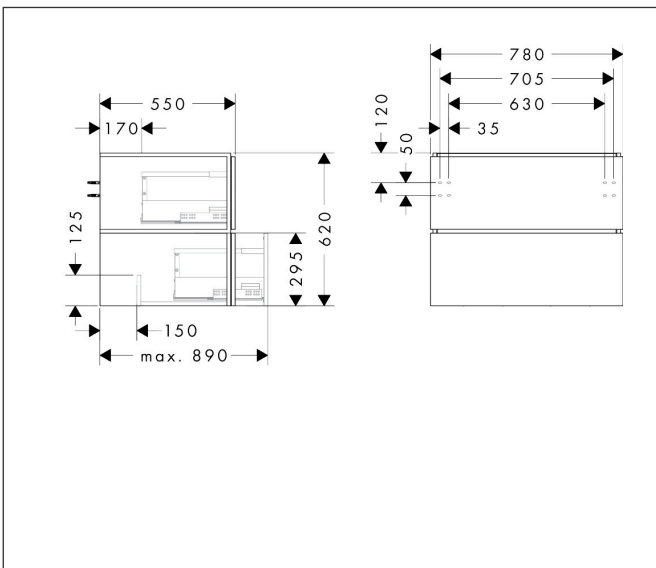

Merk	hansgrohe
Artikelnaam	Xilesa E badmeubel 780/550 met 2 lades voor consoles voor waskom/geslepen wastafel
Art.nr.	54299700
Oppervlakte	Mat wit
Netto prijs	815,40 EUR

Product foto

Kenmerken

- basismateriaal meubels: vezelplaat van gemiddelde dichtheid (MDF)
- oppervlaktemateriaal meubels: lak
- MoistureProof: duurzaam materiaal dat lang mooi blijft
- met zijgreepopening
- type opening: volledig uittrekbaar
- 2 lades
- SoftClose, voor vloeiend en zacht sluiten
- wandmontage
- montagevoorwaarde: voorgemonteerd
- met bevestigingsmateriaal
- opbouwwascom/opzetwastafel geslepen en console moeten apart worden besteld
- ruimtebesparende sifon (#54235000) is nodig voor de installatie en moet afzonderlijk worden besteld

Maat tekeningen

Technologie

Certificaat

Merk	hansgrohe
Artikelnaam	Xilesa E badmeubel 780/550 met 2 lades voor consoles voor waskom/geslepen wastafel
Art.nr.	54299700
Oppervlakte	Mat wit
Netto prijs	815,40 EUR

Benodigde onderdelen (naar keuze)

Product foto	Artikelnaam	Art.nr.	Prijs
	hansgrohe Xilesa E console 780/550 met uitsparing in het midden voor geslepen opzetwastafel mat wit	54269700	182,52
	hansgrohe Xilesa E console 780/550 met uitsparing in het midden voor waskom zonder kraangat mat wit	54275700	182,52

Benodigde onderdelen

Product foto	Artikelnaam	Art.nr.	Prijs
	hansgrohe Ruimtebesparende sifon voor wastafels 50 mm	54235000	39,60