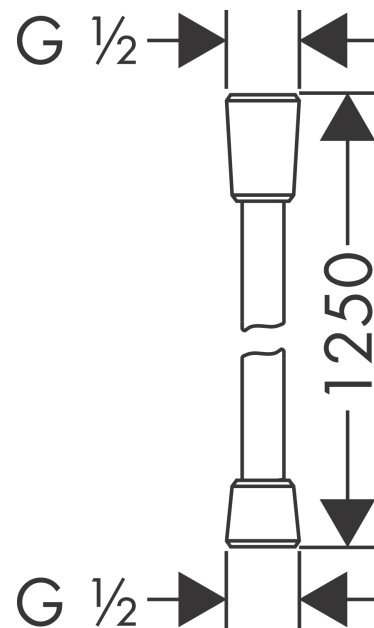

**doucheslang 1.25 m**Finish: **chrom** Artikelnummer: **28622000****Beschrijving**

- hoogwaardige doucheslang met metaaleffect
- met plastic coating, gemakkelijk schoon te maken
- lengte: 125 cm
- draaikoppeling voorkomt dat de slang in de knoop raakt
- anti-knikbescherming
- moeren doucheslang: conische moer aan beide zijden
- aansluitdraad: G $\frac{1}{2}$
- Kiwa K13366\_Shower Hoses EN1113
- Kiwa K13366\_Shower Hoses EN1113

**Artikeldetails**

Vrijblijvende advies verkoopprijs excl. BTW	35,60 €
Vrijblijvende advies verkoopprijs incl. BTW	43,08 €

**Productfoto****Maattekening**

**doucheslang 1.25 m**Finish: **chrom** Artikelnummer: **28622000****Explosietekening**

Bouwjaar: &gt;10/17

**doucheslang 1.25 m**  
Finish: **chrom** Artikelnummer: **28622000**