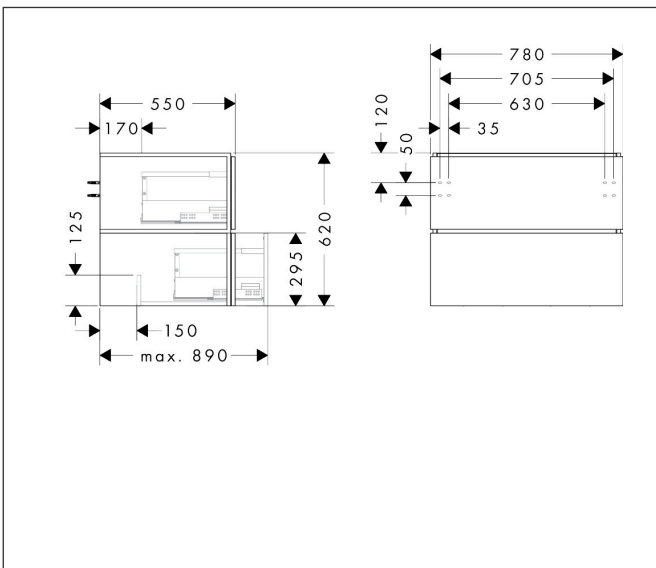

Merk	hansgrohe
Artikelnaam	Xilesa E badmeubel 780/550 met 2 lades voor consoles voor waskom/geslepen wastafel
Art.nr.	54299760
Oppervlakte	Slate Matt Grey
Netto prijs	815,40 EUR

Product foto

Kenmerken

- basismateriaal meubels: vezelplaat van gemiddelde dichtheid (MDF)
- oppervlaktemateriaal meubels: lak
- MoistureProof: duurzaam materiaal dat lang mooi blijft
- met zijgreepopening
- type opening: volledig uittrekbaar
- 2 lades
- SoftClose, voor vloeiend en zacht sluiten
- wandmontage
- montagevoorwaarde: voorgemonteerd
- met bevestigingsmateriaal
- opbouwwascom/opzetwastafel geslepen en console moeten apart worden besteld
- ruimtebesparende sifon (#54235000) is nodig voor de installatie en moet afzonderlijk worden besteld

Maat tekeningen

Technologie

Certificaat

Merk	hansgrohe
Artikelnaam	Xilesa E badmeubel 780/550 met 2 lades voor consoles voor waskom/geslepen wastafel
Art.nr.	54299760
Oppervlakte	Slate Matt Grey
Netto prijs	815,40 EUR

Benodigde onderdelen (naar keuze)

Product foto	Artikelnaam	Art.nr.	Prijs
	hansgrohe Xilesa E console 780/550 met uitsparing in het midden voor geslepen opzetwastafel Slate Matt Grey	54269760	182,52
	hansgrohe Xilesa E console 780/550 met uitsparing in het midden voor waskom zonder kraangat Slate Matt Grey	54275760	182,52

Benodigde onderdelen

Product foto	Artikelnaam	Art.nr.	Prijs
	hansgrohe Ruimtebesparende sifon voor wastafels 50 mm	54235000	39,60