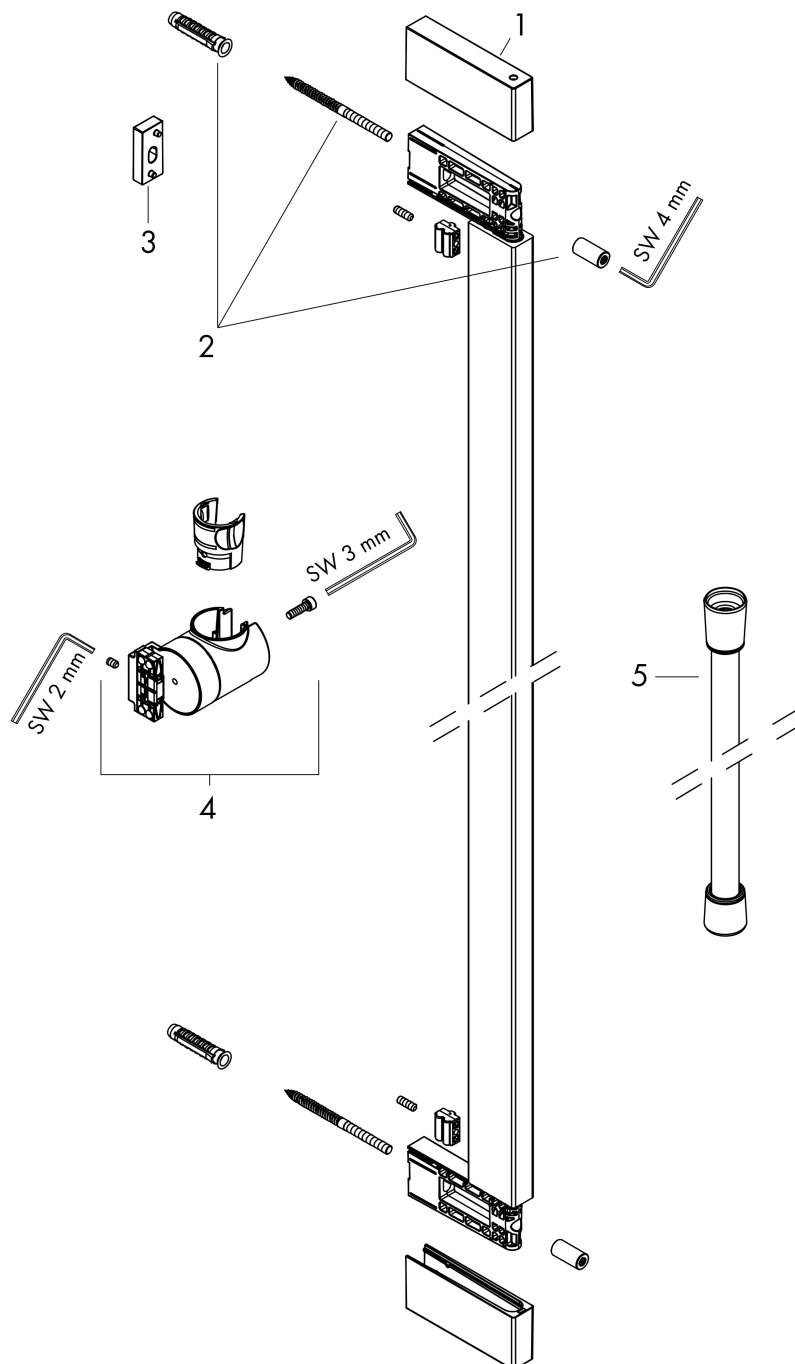

Merk	hansgrohe
Artikelnaam	Unica Glijstang E Puro 65 cm met makkelijke schuifstuk en Isiflex doucheslang 160 cm
Art.nr.	24404140
Oppervlakte	Brushed Bronze
Netto prijs	348,18 EUR

Product foto

Kenmerken

- bestaat uit: douchestang, schuifstuk, doucheslang
- draaikoppeling voorkomt dat de slang in de knoop raakt
- buislengte: 663 mm
- profielbuis: kubusvormig
- boorafstand: 625 mm
- lengte doucheslang: 1600 mm
- schuifstuk voor rechts- en linkshandige montage
- schuifstuk met vergrendelingsmechanisme
- schuifstuk traploos instelbaar
- wandhouders gemaakt van kunststof
- metalen handdouchehouder

Maat tekeningen

Merk	hansgrohe
Artikelnaam	Unica Glijstang E Puro 65 cm met makkelijke schuifstuk en Isiflex doucheslang 160 cm
Art.nr.	24404140
Oppervlakte	Brushed Bronze
Netto prijs	348,18 EUR

Explosietekening voor bouwjaar: >04/23

Merk	hansgrohe
Artikelnaam	Unica Glijstang E Puro 65 cm met makkelijke schuifstuk en Isiflex doucheslang 160 cm
Art.nr.	24404140
Oppervlakte	Brushed Bronze
Netto prijs	348,18 EUR

Onderdelen voor bouwjaar: >04/23

Pos	Beschrijving	Art.nr.	Prijs
1	afdekkap	94729140	24,90
2	bevestigingsmateriaal	94726000	20,40
3	opvulschijf 7 mm	94728000	7,70
4	schuifstuk cpl.	94727140	170,60
5	doucheslang Isiflex'B 1,60 m	28276140	48,64