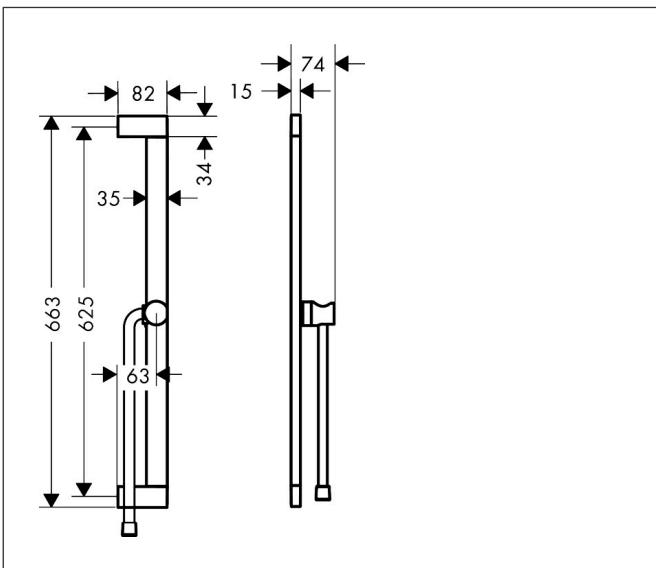

Merk	hansgrohe
Artikelnaam	Unica Glijstang E Puro 65 cm met makkelijke schuifstuk en Isiflex doucheslang 160 cm
Art.nr.	24404140
Oppervlakte	Brushed Bronze
Netto prijs	348,18 EUR

Product foto

Kenmerken

- bestaat uit: douchestang, schuifstuk, doucheslang
- draaikoppeling voorkomt dat de slang in de knoop raakt
- buislengte: 663 mm
- profielbuis: kubusvormig
- boorafstand: 625 mm
- lengte doucheslang: 1600 mm
- schuifstuk voor rechts- en linkshandige montage
- schuifstuk met vergrendelingsmechanisme
- schuifstuk traploos instelbaar
- wandhouders gemaakt van kunststof
- metalen handdouchehouder

Maat tekeningen

Merk	hansgrohe
Artikelnaam	Unica Glijstang E Puro 65 cm met makkelijke schuifstuk en Isiflex doucheslang 160 cm
Art.nr.	24404140
Oppervlakte	Brushed Bronze
Netto prijs	348,18 EUR

Explosietekening voor bouwjaar: >04/23

Merk	hansgrohe
Artikelnaam	Unica Glijstang E Puro 65 cm met makkelijke schuifstuk en Isiflex doucheslang 160 cm
Art.nr.	24404140
Oppervlakte	Brushed Bronze
Netto prijs	348,18 EUR

Onderdelen voor bouwjaar: >04/23

Pos	Beschrijving	Art.nr.	Prijs
1	afdekkap	94729140	24,90
2	bevestigingsmateriaal	94726000	20,40
3	opvulschijf 7 mm	94728000	7,70
4	schuifstuk cpl.	94727140	170,60
5	doucheslang Isiflex'B 1,60 m	28276140	48,64