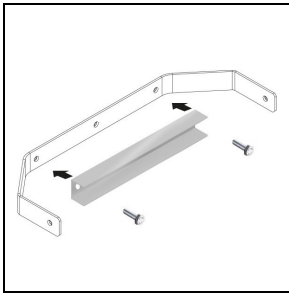

### GUELL 3

**14452702**  
Beschermingkorf

**14453994**  
Uithouder 1000 mm  
■ GR-94 / Grijs metallic

**14453794**  
Paaltopbeugel GUELL 3 (voor masten  
Ø 60-76 mm)  
■ GR-94 / Grijs metallic

**14453894**  
Paaltopbeugel dubbel GUELL 3 (voor  
masten Ø 60-76 mm)  
■ GR-94 / Grijs metallic

**14461104**  
GUELL 3 beugelversteving. Dient om  
de schijnwerper met één M10 schroef  
in het midden van de beugel te  
bevestigen  
■ INOX / RVS

Om een constante actualisering van haar producten te bevorderen, behoudt PERFORMANCE in LIGHTING zich het recht voor om zonder voorafgaande kennisgeving, wijzigingen aan te brengen. Daarom is het altijd aan te raden om de laatste versie te lezen die op de website [www.performanceinlighting.com](http://www.performanceinlighting.com) is gepubliceerd. Geleverde lumenoutput en stroomverbruik, inclusief verliezen, zijn onderhevig aan een tolerantie van +/-7%. Tenzij anders vermeld, gelden de waarden bij een omgevingstemperatuur van 25°C. De garantievoorwaarden zijn beschikbaar op <https://www.performanceinlighting.com/gr/company/led-warranty>