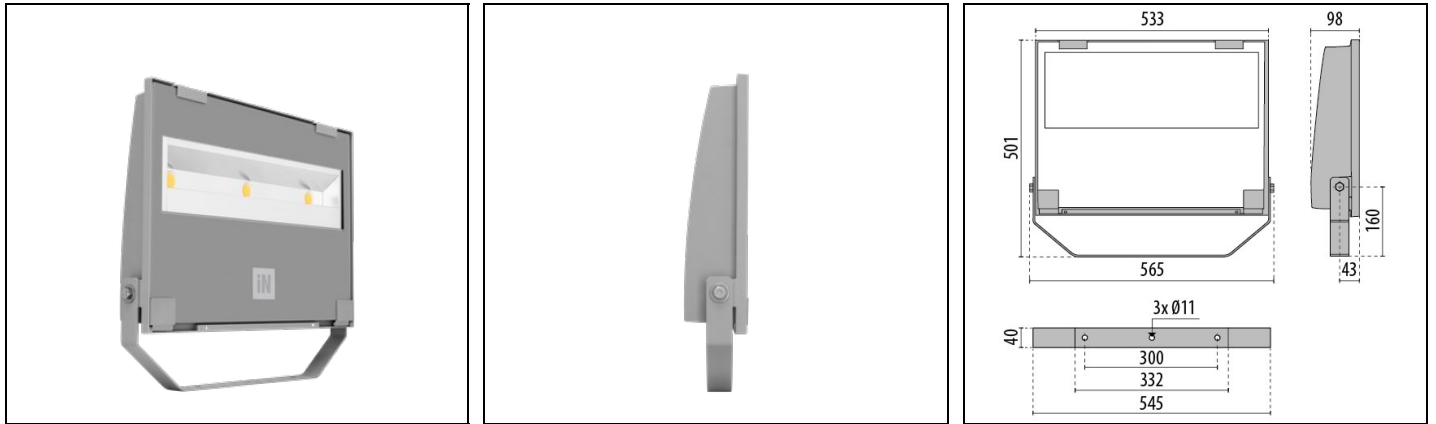

## Omschrijving

Schijnwerper voor binnen en buiten bestaande uit:

- Behuizing van spuitgietaluminium gelakt met polyester poederlak na chemische conversiebehandeling van het oppervlak ISO 9227/12944 - ISO 9223 (C5)
- Afscherming van extra helder vlak gehard veiligheidsglas
- Reflectoren bijzonder hoogrenderend, van aluminium 99,99% zuiver, gepolijst, geoxideerd en zonder iridescentie
- Pakking in slijtvast siliconen
- Scheurbestendige kabelklem M20x1,5 voor kabels Ø10-Ø14 mm
- De versies met optiek A50/W zijn gemaakt met LED modules en reflectoren die speciaal zijn ontwikkeld voor omgevingen waar een lichtverdeling met een zeer grote asymmetrie nodig is
- Schroeven van roestvrij staal
- Klem van aluminium met stalen veer, kan niet los raken
- Wandbeugel van staal gelakt met polyester poeder na voorafgaande kataforese
- Compleet met extra voorziening voor bescherming tegen piekspanningen van het netwerk tot aan 10 kV (CM/DM)
- Te openen en te onderhouden armatuur (Toekomstbestendig)
- Voor versies met A50 / W-optiek, neem contact op met de afdeling verkoop voor dimbare DALI-versies met externe voedingseenheid, tot een maximale afstand van 50 meter
- Neem contact op met de afdeling verkoop voor andere CRI

## Algemene informatie

Lamphouder:	LED	Lichtbron:	LED
Nominale lichtstroom [lm]:	35488	Reële lichtstroom [lm]:	32852
Armatuur wattage [W]:	250 W	Specifieke lichtstroom [lm/W]:	131
CRI:	80	Kleurtemperatuur [K]:	5000
Kleur / Afwerking:	GR-g4 / Grijs metallic / Structuur mat	IP waarde:	IP66
Impact resistance / impact energy:	IK07 3J xx5	Beschermingsklasse:	I
Optiek:	A40/W - Asymmetrische verspreidende	Nettogewicht [kg]:	10.03
Totale lengte [mm]:	565	Totale breedte [mm]:	501
Totale hoogte [mm]:	98		