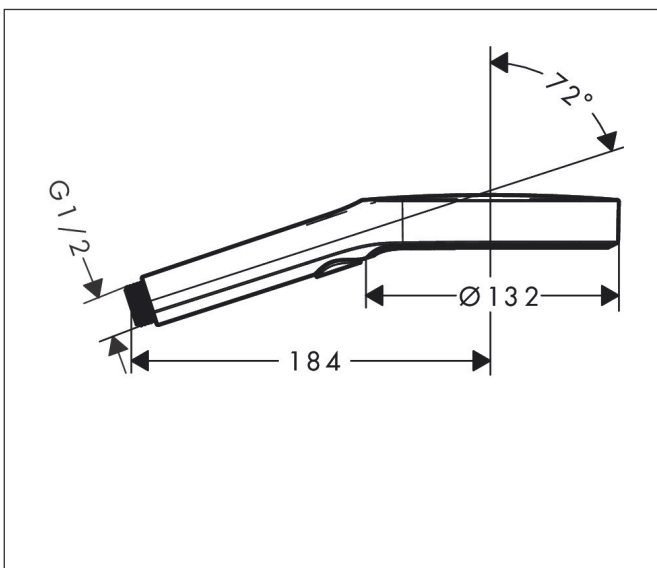

Merk hansgrohe
 Artikelnaam **Rainfinity** handdouche 130 3jet
 Art.nr. 26864140
 Oppervlakte Brushed Bronze
 Netto prijs 195,94 EUR

Product foto

Kenmerken

- diameter douchekop 132 mm
- PowderRain, Intense PowderRain, MonoRain
- handige straalkeuze via Select-knop
- maximale doorstroomhoeveelheid bij 3 bar: 14 l/min
- functie van: 5,7 l/min
- met interne watervoering
- afspoelbare filterring

Maat tekeningen

Technologie

Straalsoorten

Certificaat

Merk hansgrohe
 Artikelnaam **Rainfinity** handdouche 130 3jet
 Art.nr. 26864140
 Oppervlakte Brushed Bronze
 Netto prijs 195,94 EUR

Stroomschema

- 1 MonoRain
- 2 Mono straal
- 3 Intense PowderRain
- 4 PowderRain

Explosietekening voor bouwjaar: >01/21

Merk hansgrohe
 Artikelnaam **Rainfinity** handdouche 130 3jet
 Art.nr. 26864140
 Oppervlakte Brushed Bronze
 Netto prijs 195,94 EUR

Onderdelen voor bouwjaar: >01/21