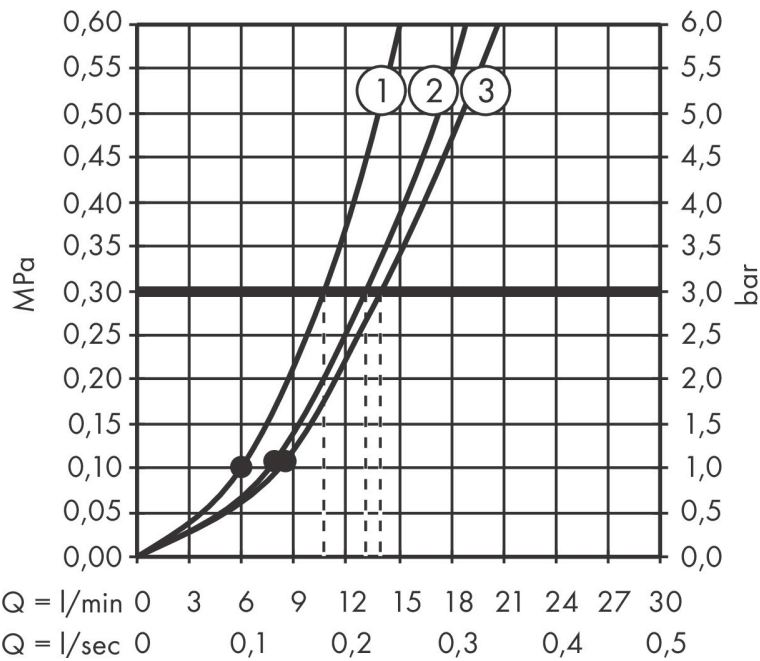

Merk hansgrohe
 Artikelnaam **Rainfinity** handdouche 130 3jet
 Art.nr. 26864140
 Oppervlakte Brushed Bronze
 Netto prijs 195,94 EUR

Product foto

Kenmerken

- diameter douchekop 132 mm
- PowderRain, Intense PowderRain, MonoRain
- handige straalkeuze via Select-knop
- maximale doorstroomhoeveelheid bij 3 bar: 14 l/min
- functie van: 5,7 l/min
- met interne watervoering
- afspoelbare filterring

Maat tekeningen

Technologie

Straalsoorten

Certificaat

Merk hansgrohe
 Artikelnaam **Rainfinity** handdouche 130 3jet
 Art.nr. 26864140
 Oppervlakte Brushed Bronze
 Netto prijs 195,94 EUR

Stroomschema

- 1 MonoRain
- 2 Mono straal
- 3 Intense PowderRain
- 4 PowderRain