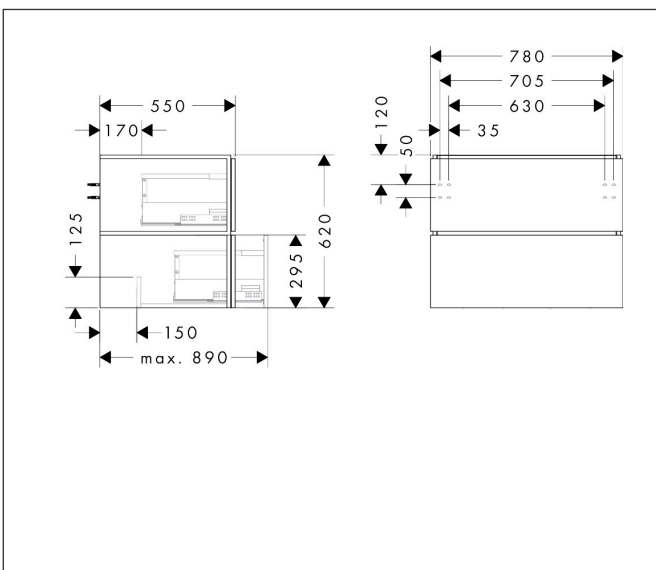

Merk	hansgrohe
Artikelnaam	Xilesa E badmeubel 780/550 met 2 lades voor consoles voor waskom/geslepen wastafel
Art.nr.	54299780
Oppervlakte	Sand Matt Beige
Netto prijs	815,40 EUR

Product foto

Kenmerken

- basismateriaal meubels: vezelplaat van gemiddelde dichtheid (MDF)
- oppervlaktemateriaal meubels: lak
- MoistureProof: duurzaam materiaal dat lang mooi blijft
- met zijgreepopening
- type opening: volledig uittrekbaar
- 2 lades
- SoftClose, voor vloeiend en zacht sluiten
- wandmontage
- montagevoorwaarde: voorgemonteerd
- met bevestigingsmateriaal
- opbouwwascom/opzetwastafel geslepen en console moeten apart worden besteld
- ruimtebesparende sifon (#54235000) is nodig voor de installatie en moet afzonderlijk worden besteld

Maat tekeningen

Technologie

Certificaat

Merk	hansgrohe
Artikelnaam	Xilesa E badmeubel 780/550 met 2 lades voor consoles voor waskom/geslepen wastafel
Art.nr.	54299780
Oppervlakte	Sand Matt Beige
Netto prijs	815,40 EUR

Benodigde onderdelen (naar keuze)

Product foto	Artikelnaam	Art.nr.	Prijs
	hansgrohe Xilesa E console 780/550 met uitsparing in het midden voor geslepen opzetwastafel Sand Matt Beige	54269780	182,52
	hansgrohe Xilesa E console 780/550 met uitsparing in het midden voor waskom zonder kraangat Sand Matt Beige	54275780	182,52

Benodigde onderdelen

Product foto	Artikelnaam	Art.nr.	Prijs
	hansgrohe Ruimtebesparende sifon voor wastafels 50 mm	54235000	39,60