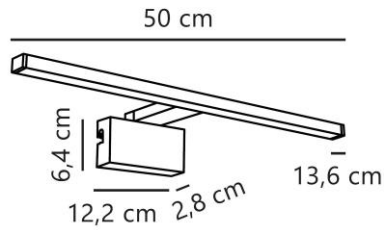

Productinformatie 2110701003 Marlee 50