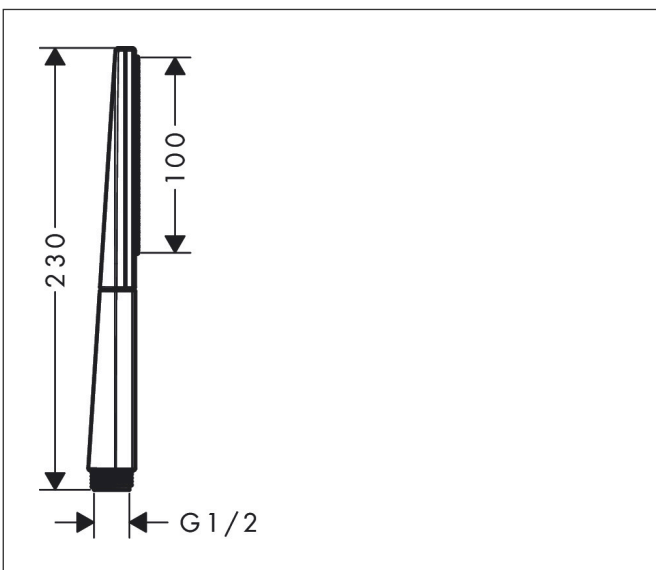

Merk hansgrohe
 Artikelnaam **Rainfinity** staafhanddouche 100 ljet
 Art.nr. 26866670
 Oppervlakte mat zwart
 Netto prijs 145,93 EUR

Product foto

Kenmerken

- diameter douchekop 100 x 38 mm
- PowderRain
- maximale doorstroomhoeveelheid bij 3 bar: 13,8 l/min
- functie van: 5,5 l/min
- met interne watervoering
- afspoelbare filtering

Maat tekeningen

Technologie

Straalsoorten

Merk hansgrohe
 Artikelnaam **Rainfinity** staafhanddouche 100 l|jet
 Art.nr. 26866670
 Oppervlakte mat zwart
 Netto prijs 145,93 EUR

Stroomschema

De verbruikswaarden werden in overeenstemming met de praktijk met de bijbehorende armaturen (thermostaat/mengkraan/inbouwventiel) gemeten.

Merk	hansgrohe
Artikelnaam	Rainfinity staafhanddouche 100 1jet
Art.nr.	26866670
Oppervlakte	mat zwart
Netto prijs	145,93 EUR

Explosietekening voor bouwjaar: >01/21

Merk hansgrohe
 Artikelnaam **Rainfinity** staafhanddouche 100 ljet
 Art.nr. 26866670
 Oppervlakte mat zwart
 Netto prijs 145,93 EUR

Onderdelen voor bouwjaar: >01/21

Pos	Beschrijving	Art.nr.	Prijs
1	zeef	92672000	4,99
2	dichting	98058000	3,12