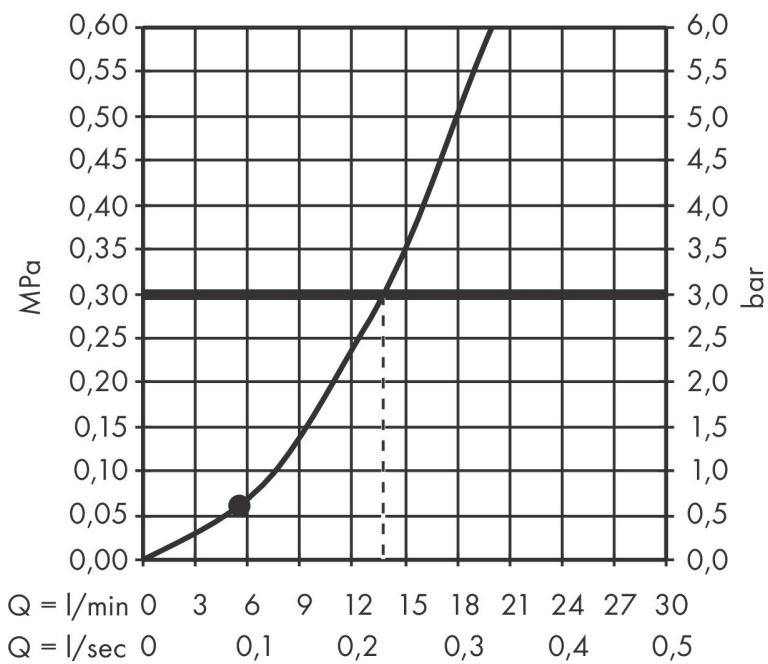

Merk hansgrohe
 Artikelnaam **Rainfinity** staafhanddouche 100 ljet
 Art.nr. 26866670
 Oppervlakte mat zwart
 Netto prijs 145,93 EUR

Product foto

Kenmerken

- diameter douchekop 100 x 38 mm
- PowderRain
- maximale doorstroomhoeveelheid bij 3 bar: 13,8 l/min
- functie van: 5,5 l/min
- met interne watervoering
- afspoelbare filtering

Maat tekeningen

Technologie

Straalsoorten

Merk hansgrohe
 Artikelnaam **Rainfinity** staafhanddouche 100 l|jet
 Art.nr. 26866670
 Oppervlakte mat zwart
 Netto prijs 145,93 EUR

Stroomschema

De verbruikswaarden werden in overeenstemming met de praktijk met de bijbehorende armaturen (thermostaat/mengkraan/inbouwventiel) gemeten.

Merk	hansgrohe
Artikelnaam	Rainfinity staafhanddouche 100 1jet
Art.nr.	26866670
Oppervlakte	mat zwart
Netto prijs	145,93 EUR

Explosietekening voor bouwjaar: >01/21

Merk hansgrohe
 Artikelnaam **Rainfinity** staafhanddouche 100 ljet
 Art.nr. 26866670
 Oppervlakte mat zwart
 Netto prijs 145,93 EUR