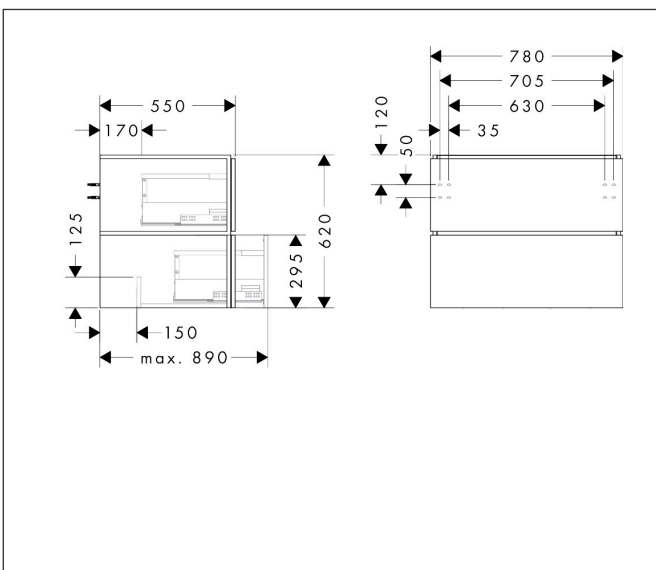

Merk	hansgrohe
Artikelnaam	Xilesa E badmeubel 780/550 met 2 lades PushOpen voor consoles voor waskom/ geslepen wastafel
Art.nr.	54300550
Oppervlakte	Cashmere Oak
Netto prijs	920,16 EUR

Product foto

Kenmerken

- basismateriaal meubels: 3-laags spaanplaat met hoge dichtheid
- oppervlaktemateriaal meubels: melamine directe coating
- MoistureProof: duurzaam materiaal dat lang mooi blijft
- met zijgreepopening
- open via PushOpen-functie
- type opening: volledig uittrekbaar
- 2 lades
- SoftClose, voor vloeiend en zacht sluiten
- wandmontage
- montagevoorwaarde: voorgemonteerd
- met bevestigingsmateriaal
- opbouwwascom/opzetwastafel geslepen en console moeten apart worden besteld
- ruimtebesparende sifon (#54235000) is nodig voor de installatie en moet afzonderlijk worden besteld

Maat tekeningen

Technologie

Certificaat

Merk	hansgrohe
Artikelnaam	Xilesa E badmeubel 780/550 met 2 lades PushOpen voor consoles voor waskom/ geslepen wastafel
Art.nr.	54300550
Oppervlakte	Cashmere Oak
Netto prijs	920,16 EUR

Benodigde onderdelen (naar keuze)

Product foto	Artikelnaam	Art.nr.	Prijs
	hansgrohe Xilesa E console 780/550 met uitsparing in het midden voor geslepen opzetwastafel Cash- mere Oak	54269550	182,52
	hansgrohe Xilesa E console 780/550 met uitsparing in het midden voor waskom zonder kraangat Cash- mere Oak	54275550	182,52