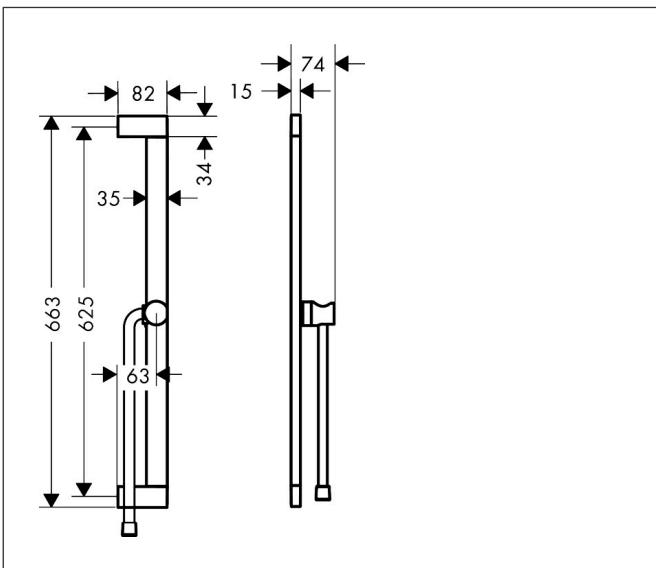

Merk	hansgrohe
Artikelnaam	<b>Unica</b> Glijstang E Puro 65 cm met makkelijke schuifstuk en Isiflex doucheslang 160 cm
Art.nr.	24404670
Oppervlakte	Mat zwart
Netto prijs	324,91 EUR

## Kenmerken

- bestaat uit: douchestang, schuifstuk, doucheslang
- draaikoppeling voorkomt dat de slang in de knoop raakt
- buislengte: 663 mm
- profielbuis: kubusvormig
- boorafstand: 625 mm
- lengte doucheslang: 1600 mm
- schuifstuk voor rechts- en linkshandige montage
- schuifstuk met vergrendelingsmechanisme
- schuifstuk traploos instelbaar
- wandhouders gemaakt van kunststof
- metalen handdouchehouder

## Maat tekeningen

Merk	hansgrohe
Artikelnaam	<b>Unica</b> Glijstang E Puro 65 cm met makkelijke schuifstuk en Isiflex doucheslang 160 cm
Art.nr.	24404670
Oppervlakte	Mat zwart
Netto prijs	324,91 EUR

## Explosietekening voor bouwjaar: >04/23

Merk hansgrohe  
 Artikelnaam **Unica** Glijstang E Puro 65 cm met makkelijke schuifstuk en Isiflex doucheslang 160 cm  
 Art.nr. 24404670  
 Oppervlakte Mat zwart  
 Netto prijs 324,91 EUR