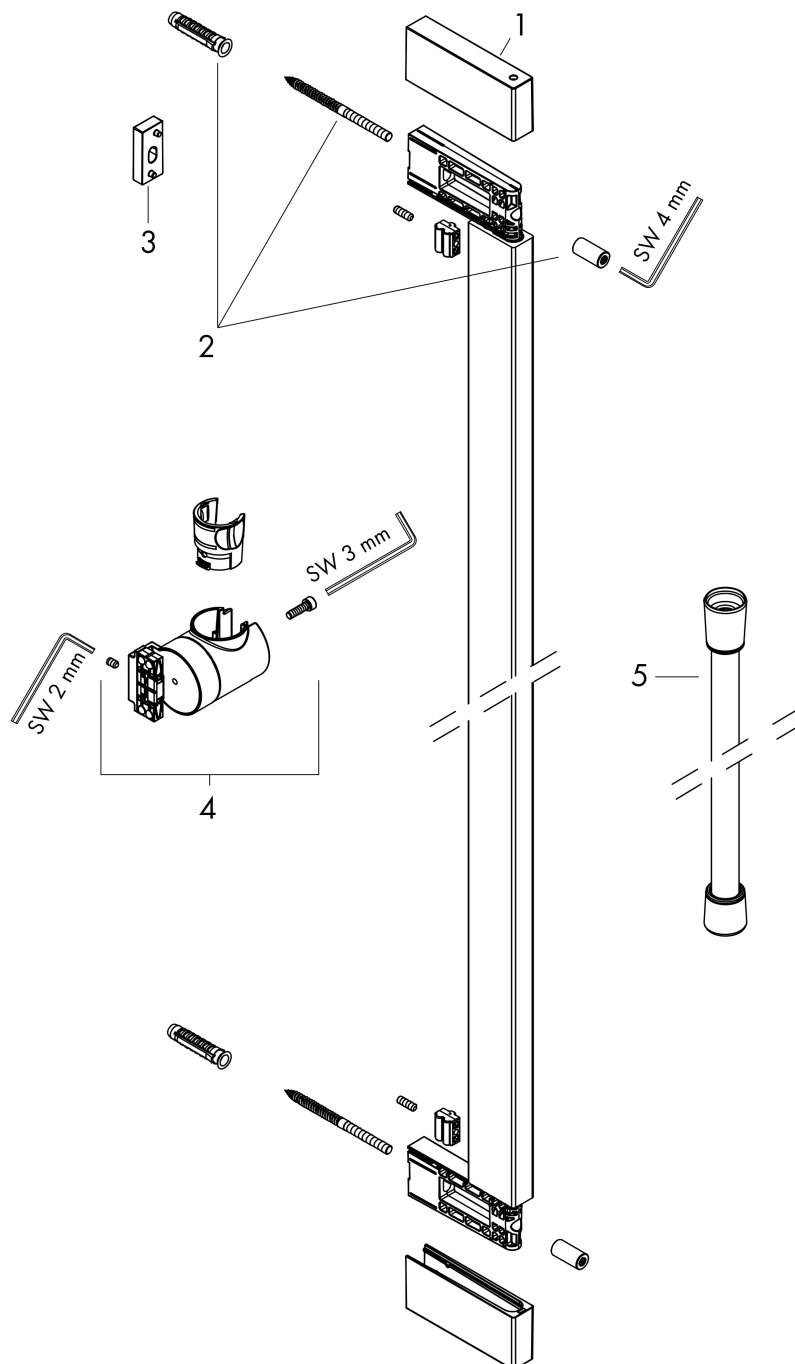

## Kenmerken

- bestaat uit: douchestang, schuifstuk, doucheslang
- draaikoppeling voorkomt dat de slang in de knoop raakt
- buislengte: 663 mm
- profielbuis: kubusvormig
- boorafstand: 625 mm
- lengte doucheslang: 1600 mm
- schuifstuk voor rechts- en linkshandige montage
- schuifstuk met vergrendelingsmechanisme
- schuifstuk traploos instelbaar
- wandhouders gemaakt van kunststof
- metalen handdouchehouder

## Maat tekeningen

Merk	hansgrohe
Artikelnaam	<b>Unica</b> Glijstang E Puro 65 cm met makkelijke schuifstuk en Isiflex doucheslang 160 cm
Art.nr.	24404670
Oppervlakte	Mat zwart
Netto prijs	324,91 EUR

## Explosietekening voor bouwjaar: >04/23

Merk hansgrohe  
 Artikelnaam **Unica** Glijstang E Puro 65 cm met makkelijke schuifstuk en Isiflex doucheslang 160 cm  
 Art.nr. 24404670  
 Oppervlakte Mat zwart  
 Netto prijs 324,91 EUR

## Onderdelen voor bouwjaar: >04/23

Pos	Beschrijving	Art.nr.	Prijs
1	afdekkap	94729670	24,90
2	bevestigingsmateriaal	94726000	20,40
3	opvulschijf 7 mm	94728000	7,70
4	schuifstuk cpl.	94727670	170,60
5	doucheslang Isiflex'B 1,60 m	28276670	43,50