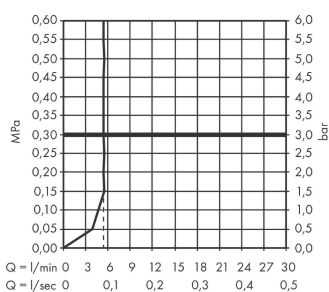

Pulsify S
staafhanddouche 100 1jet EcoSmart+
 Finish: **Brushed Bronze** Artikelnummer: **24126140**

Beschrijving

- diameter douchekop 98 x 24 mm
- PowderRain
- maximale doorstroomhoeveelheid bij 3 bar: 5,4 l/min
- met interne watervoering
- uitspoelbaar zeef inzetstuk
- EU taxonomie: max 6l/min - draagt substantieel bij aan duurzaamheid
- Kiwa K6053_Showers EN1112

Artikeldetails

Vrijblijvende advies verkoopprijs excl. BTW	84,05 €
Vrijblijvende advies verkoopprijs incl. BTW	101,70 €

Technologie

Designprijzen

Productfoto

Maattekening

Doorstroomdiagram

De verbruikswaarden werden in overeenstemming met de praktijk met de bijbehorende armaturen (thermostaat/mengkraan/inbouwventiel) gemeten.