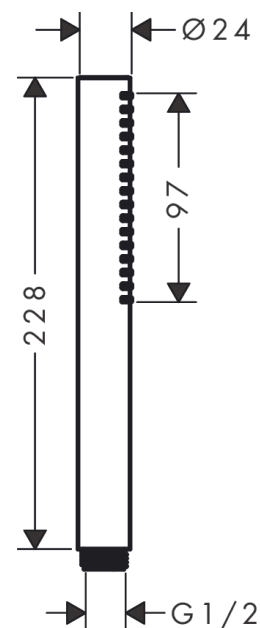

Pulsify S
staafhanddouche 100 1jet EcoSmart+
 Finish: **Brushed Bronze** Artikelnummer: **24126140**

Beschrijving

- diameter douchekop 98 x 24 mm
- PowderRain
- maximale doorstroomhoeveelheid bij 3 bar: 5,4 l/min
- met interne watervoering
- uitspoelbaar zeef inzetstuk
- EU taxonomie: max 6l/min - draagt substantieel bij aan duurzaamheid
- Kiwa K6053_Showers EN1112

Artikeldetails

Vrijblijvende advies verkoopprijs excl. BTW	84,05 €
Vrijblijvende advies verkoopprijs incl. BTW	101,70 €

Technologie

Designprijzen

Productfoto

Maattekening

Doorstroomdiagram

De verbruikswaarden werden in overeenstemming met de praktijk met de bijbehorende armaturen (thermostaat/mengkraan/inbouwventiel) gemeten.

Pulsify S
staafhanddouche 100 1jet EcoSmart+
 Finish: **Brushed Bronze** Artikelnummer: **24126140**

Explosietekening

Bouwjaar: >07/23

Pulsify S
staafhanddouche 100 1jet EcoSmart+
 Finish: **Brushed Bronze** Artikelnummer: **24126140**