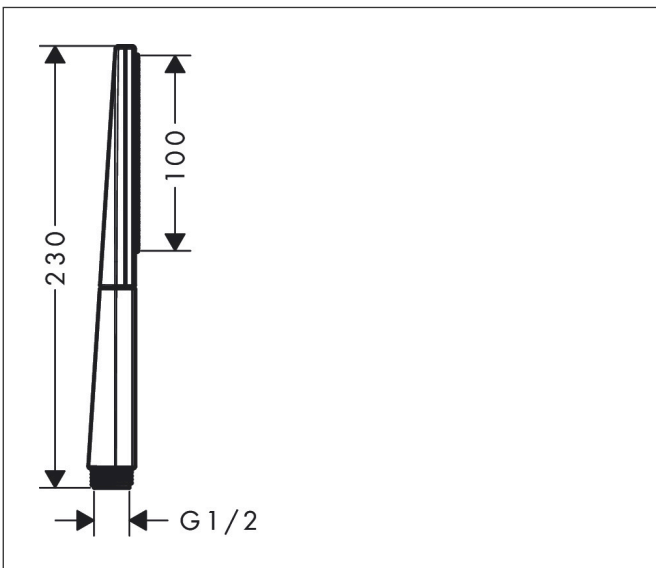

Merk hansgrohe
 Artikelnaam **Rainfinity** staafhanddouche 100 1jet
 Art.nr. 26866990
 Oppervlakte Polished Gold Optic
 Netto prijs 163,18 EUR

Product foto

Kenmerken

- diameter douchekop 100 x 38 mm
- PowderRain
- maximale doorstroomhoeveelheid bij 3 bar: 13,8 l/min
- functie van: 5,5 l/min
- met interne watervoering
- afspoelbare filterring

Maat tekeningen

Technologie

Straalsoorten

Merk hansgrohe
 Artikelnaam **Rainfinity** staafhanddouche 100 ljet
 Art.nr. 26866990
 Oppervlakte Polished Gold Optic
 Netto prijs 163,18 EUR

Stroomschema

De verbruikswaarden werden in overeenstemming met de praktijk met de bijbehorende armaturen (thermostaat/mengkraan/inbouwventiel) gemeten.

Merk	hansgrohe
Artikelnaam	Rainfinity staafhanddouche 100 1jet
Art.nr.	26866990
Oppervlakte	Polished Gold Optic
Netto prijs	163,18 EUR

Explosietekening voor bouwjaar: >01/21

Merk hansgrohe
 Artikelnaam **Rainfinity** staafhanddouche 100 1jet
 Art.nr. 26866990
 Oppervlakte Polished Gold Optic
 Netto prijs 163,18 EUR

Onderdelen voor bouwjaar: >01/21

Pos	Beschrijving	Art.nr.	Prijs
1	zeef	92672000	4,99
2	dichting	98058000	3,12