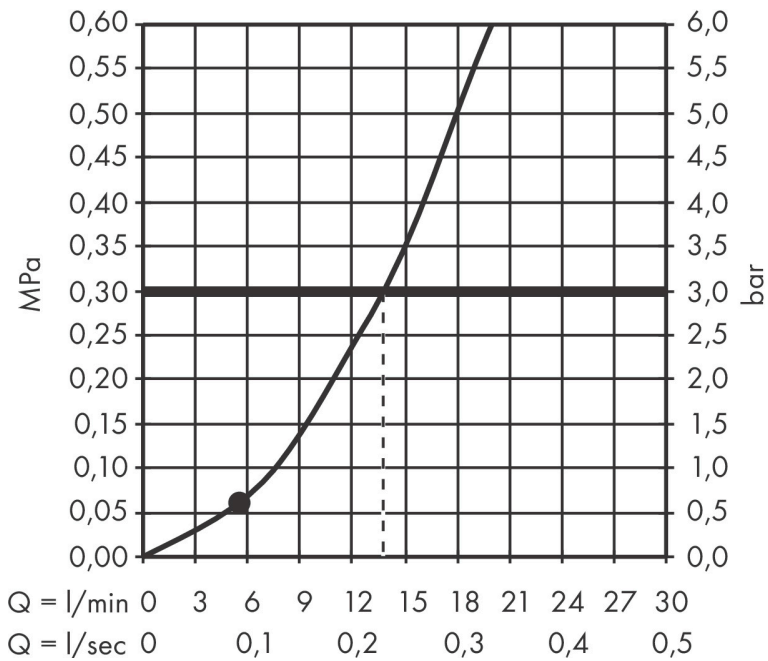

Merk hansgrohe
 Artikelnaam **Rainfinity** staafhanddouche 100 1jet
 Art.nr. 26866990
 Oppervlakte Polished Gold Optic
 Netto prijs 163,18 EUR

Product foto

Kenmerken

- diameter douchekop 100 x 38 mm
- PowderRain
- maximale doorstroomhoeveelheid bij 3 bar: 13,8 l/min
- functie van: 5,5 l/min
- met interne watervoering
- afspoelbare filterring

Maat tekeningen

Technologie

Straalsoorten

Merk hansgrohe
 Artikelnaam **Rainfinity** staafhanddouche 100 ljet
 Art.nr. 26866990
 Oppervlakte Polished Gold Optic
 Netto prijs 163,18 EUR

Stroomschema

De verbruikswaarden werden in overeenstemming met de praktijk met de bijbehorende armaturen (thermostaat/mengkraan/inbouwventiel) gemeten.

Merk	hansgrohe
Artikelnaam	Rainfinity staafhanddouche 100 1jet
Art.nr.	26866990
Oppervlakte	Polished Gold Optic
Netto prijs	163,18 EUR

Explosietekening voor bouwjaar: >01/21

Merk hansgrohe
 Artikelnaam **Rainfinity** staafhanddouche 100 1jet
 Art.nr. 26866990
 Oppervlakte Polished Gold Optic
 Netto prijs 163,18 EUR