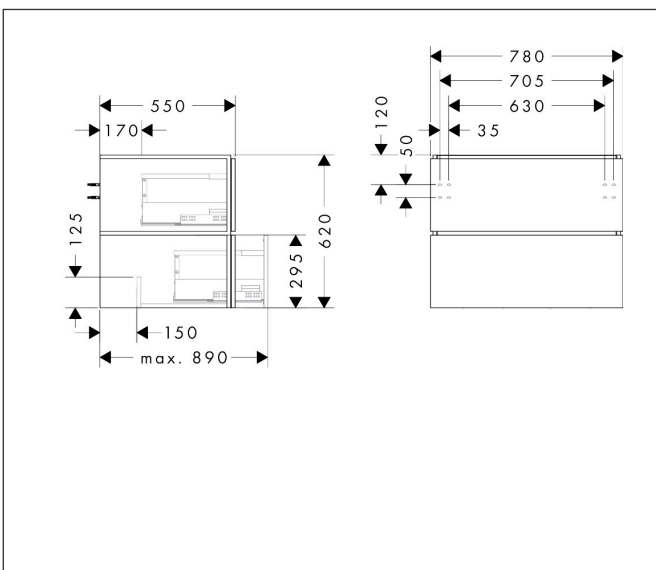

Merk	hansgrohe
Artikelnaam	<b>Xilesa E</b> badmeubel 780/550 met 2 lades PushOpen voor consoles voor waskom/ geslepen wastafel
Art.nr.	54300700
Oppervlakte	Mat wit
Netto prijs	920,16 EUR

## Maat tekeningen

## Certificaat

Merk	hansgrohe
Artikelnaam	<b>Xilesa E</b> badmeubel 780/550 met 2 lades PushOpen voor consoles voor waskom/ geslepen wastafel
Art.nr.	54300700
Oppervlakte	Mat wit
Netto prijs	920,16 EUR

## Benodigde onderdelen (naar keuze)

Product foto	Artikelnaam	Art.nr.	Prijs
	hansgrohe Xilesa E console 780/550 met uitsparing in het midden voor geslepen opzetwastafel mat wit	54269700	182,52
	hansgrohe Xilesa E console 780/550 met uitsparing in het midden voor waskom zonder kraangat mat wit	54275700	182,52