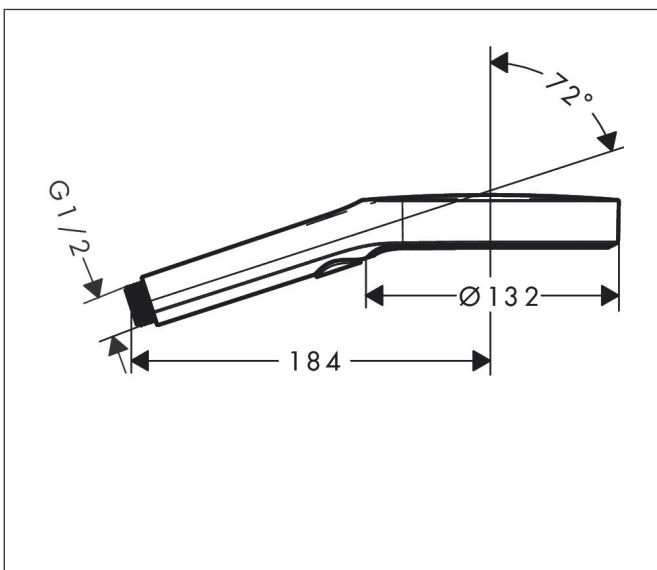

Merk hansgrohe
 Artikelnaam **Rainfinity** handdouche 130 3jet
 Art.nr. 26864340
 Oppervlakte Brushed Black Chrome
 Netto prijs 195,94 EUR

Product foto

Kenmerken

- diameter douchekop 132 mm
- PowderRain, Intense PowderRain, MonoRain
- handige straalkeuze via Select-knop
- maximale doorstroomhoeveelheid bij 3 bar: 14 l/min
- functie van: 5,7 l/min
- met interne watervoering
- afspoelbare filterring

Maat tekeningen

Technologie

Straalsoorten

Certificaat

Merk hansgrohe
 Artikelnaam **Rainfinity** handdouche 130 3jet
 Art.nr. 26864340
 Oppervlakte Brushed Black Chrome
 Netto prijs 195,94 EUR

Stroomschema