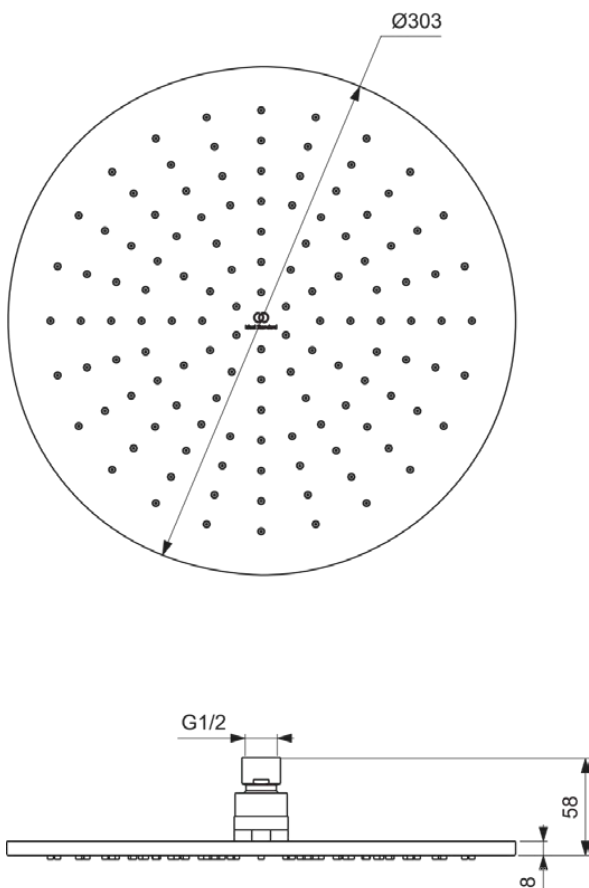

## IDEALRAIN

## A5803AA

IDEALRAIN | Hoofddouche 303x58x303 mm in chroom afwerking, 12 l/min (3 bar) | Easy clean noppen, Metalen douchekop

### Algemene informatie

Productcategorie:	Hoofddouches
Producttype:	Hoofddouche
Merk:	Ideal Standard
Collectie:	IDEALRAIN
Ontwerper:	Ideal Standard
Colour:	AA - Chroom
Afwerking van het oppervlak:	glanzend
Hoogte (mm):	303
Breedte (mm):	303
Lengte / sprong (mm):	58
Bevestigingswijze:	Koppelingsmoer
Nettogewicht (kg):	1.10
EAN-code:	4015413349178