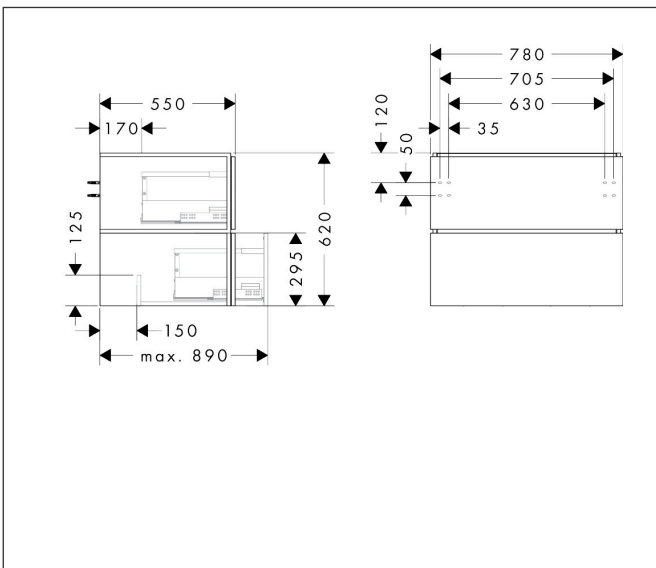

Merk	hansgrohe
Artikelnaam	Xilesa E badmeubel 780/550 met 2 lades PushOpen voor consoles voor waskom/geslepen wastafel
Art.nr.	54300760
Oppervlakte	Slate Matt Grey
Netto prijs	920,16 EUR

Product foto

Kenmerken

- basismateriaal meubels: vezelplaat van gemiddelde dichtheid (MDF)
- oppervlaktemateriaal meubels: lak
- MoistureProof: duurzaam materiaal dat lang mooi blijft
- met zijgreepopening
- open via PushOpen-functie
- type opening: volledig uittrekbaar
- 2 lades
- SoftClose, voor vloeiend en zacht sluiten
- wandmontage
- montagevoorwaarde: voorgemonteerd
- met bevestigingsmateriaal
- opbouwwascom/opzetwastafel geslepen en console moeten apart worden besteld
- ruimtebesparende sifon (#54235000) is nodig voor de installatie en moet afzonderlijk worden besteld

Maat tekeningen

Technologie

Certificaat

Merk	hansgrohe
Artikelnaam	Xilesa E badmeubel 780/550 met 2 lades PushOpen voor consoles voor waskom/ geslepen wastafel
Art.nr.	54300760
Oppervlakte	Slate Matt Grey
Netto prijs	920,16 EUR

Benodigde onderdelen (naar keuze)

Product foto	Artikelnaam	Art.nr.	Prijs
	hansgrohe Xilesa E console 780/550 met uitsparing in het midden voor geslepen opzetwastafel Slate Matt Grey	54269760	182,52
	hansgrohe Xilesa E console 780/550 met uitsparing in het midden voor waskom zonder kraangat Slate Matt Grey	54275760	182,52