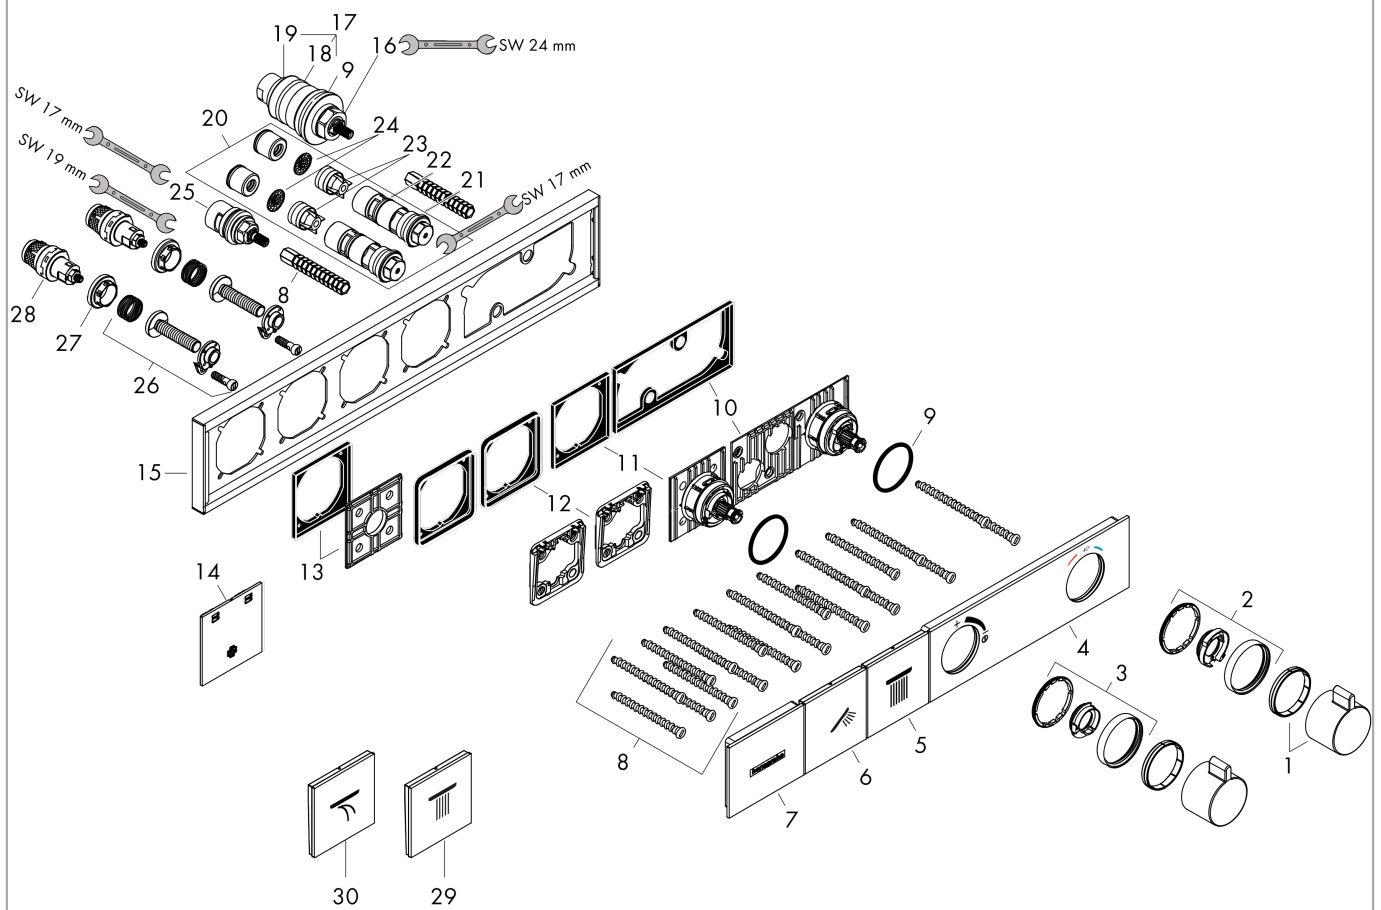

## Inbouwvoorbeeld

**RainSelect**  
 1531018X / 15380XXX

**RainSelect**  
**thermostaat inbouw voor 2 functies**  
 Oppervlak: **chrom**    Artikelnummer: **15380000**

**Explosietekening**

Bouwjaar: >07/19