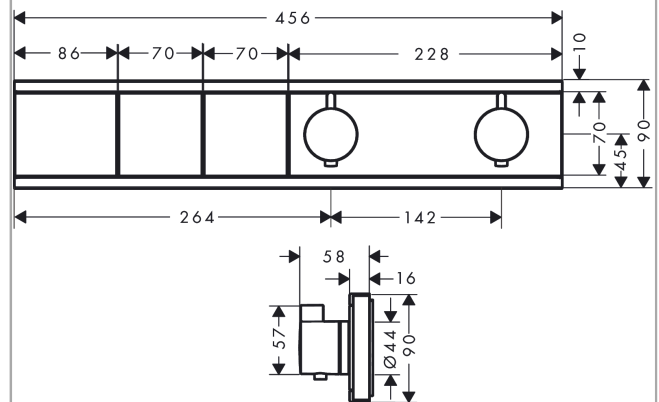

#### Maattekening

**RainSelect**  
**thermostaat inbouw voor 2 functies**  
 Oppervlak: **chrom** Artikelnummer: **15380000**

**Doorstroomdiagram**

**RainSelect**  
**thermostaat inbouw voor 2 functies**  
 Oppervlak: **chrom** Artikelnummer: **15380000**