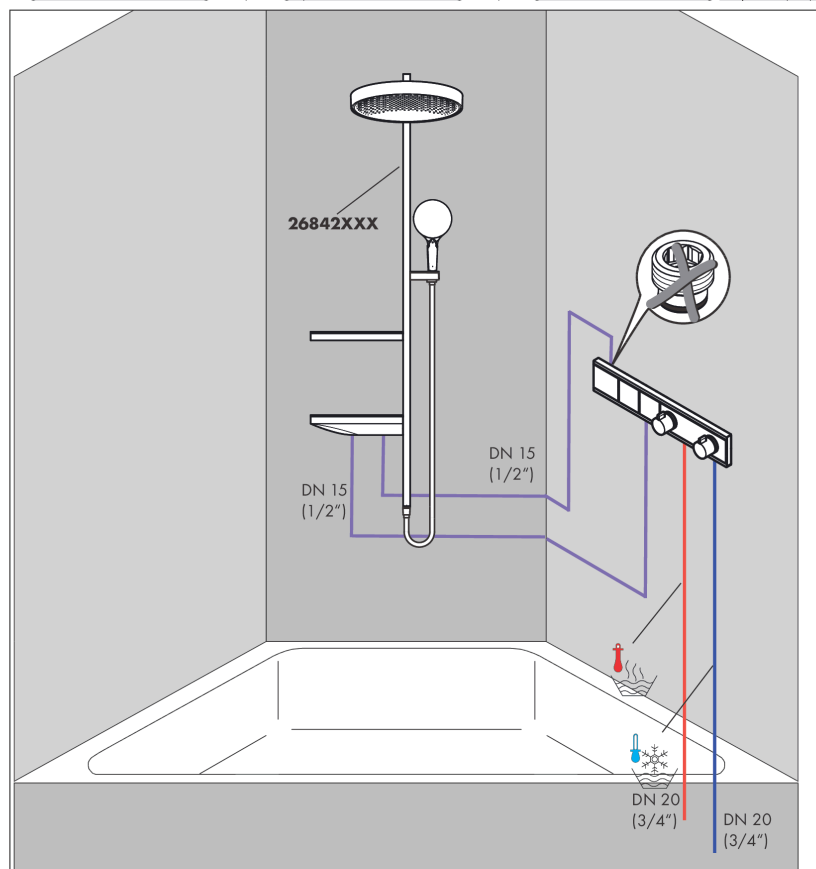

#### Maattekening

**RainSelect**  
**thermostaat inbouw voor 2 functies**  
 Oppervlak: **chrom** Artikelnummer: **15380000**

**Doorstroomdiagram**

**RainSelect**  
**thermostaat inbouw voor 2 functies**  
 Oppervlak: **chrom** Artikelnummer: **15380000**

## Inbouwvoorbeeld

**RainSelect**  
 1531018X / 15380XXX

**RainSelect**  
**thermostaat inbouw voor 2 functies**  
 Oppervlak: **chrom**    Artikelnummer: **15380000**

**Explosietekening**

Bouwjaar: >07/19

**RainSelect****thermostaat inbouw voor 2 functies**Oppervlak: **chrom** Artikelnummer: **15380000****Reserveonderdelenlijst**

Bouwjaar: &gt;07/19

<b>Regel</b>	<b>Beschrijving</b>	<b>Artikelnummer</b>	<b>Prijs incl. BTW</b>	<b>VE</b>
1	thermostaatgreep	92215000	61,71 €	1
2	aanslagring	93112000	30,49 €	1
3	aanslagring	93113000	30,49 €	1
4	afdekkap	93105000	175,09 €	1
5	symbool Hoofdouché	93499000	76,23 €	1
6	symbool Handdouché	93106000	76,23 €	1
7	afdekkap	93501000	93,05 €	1
8	bevestigingsmateriaal	93102000	24,20 €	1
9	O-ring 38x2,5	98198000	5,69 €	1
10	greepadapter	93109000	24,20 €	1
11	greepadapter	93315000	48,16 €	1
12	wandhouder	93111000	12,34 €	1
13	wandhouder	93314000	24,20 €	1
14	montagehulp	93417000	5,69 €	1
15	rozet	93104000	356,35 €	1
16	temperatuur regeleenheid	96633000	134,92 €	1
17	dichtingsset	96636000	48,16 €	1
18	O-ring 34x2	98383000	5,69 €	1
19	O-ring 26x2	98147000	3,51 €	1
20	service eenheid	93406000	93,05 €	1
21	O-ring 20x2	98165000	3,51 €	1
22	O-ring 20x1,5	98197000	3,51 €	1
23	terugslagklep	96655000	12,34 €	1
24	zeef	97367000	9,08 €	1
25	bovendeel	98536000	76,23 €	1
26	Select-Adapter	93103000	24,20 €	1
27	moer	98368000	12,34 €	1
28	bovendeel	95758000	108,54 €	1
29	symbool Hoofdouché Rain groot	93107000	76,23 €	1
30	symbool Watervalstraal	93305000	76,23 €	1
a	Basisset	15310180	-	1
b	Kranenvet	90920000	15,00 €	1