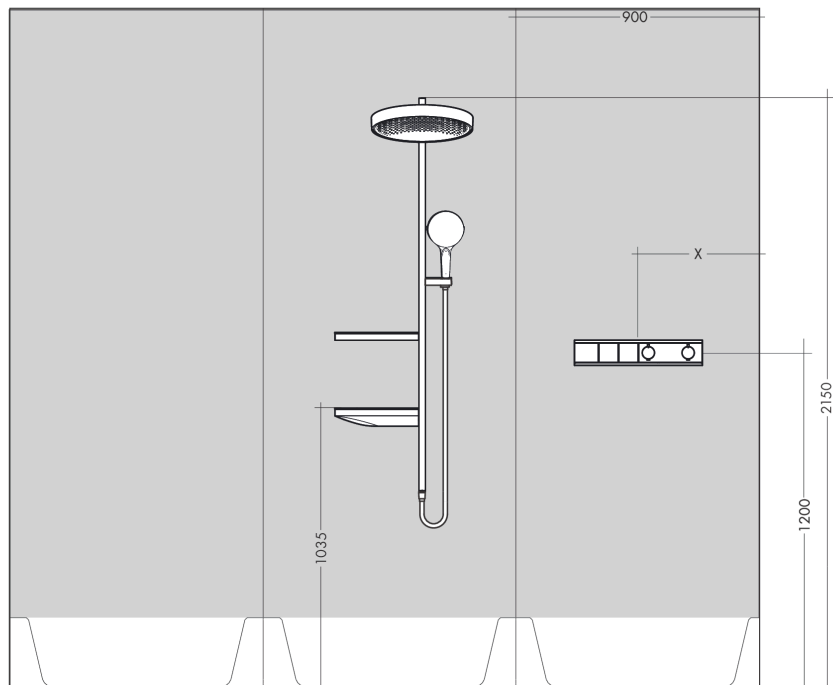

RainSelect
thermostaat inbouw voor 2 functies
Oppervlak: **chrom** Artikelnummer: **15380000**

Inbouwvoorbeeld

RainSelect
1531018X / 15380XXX