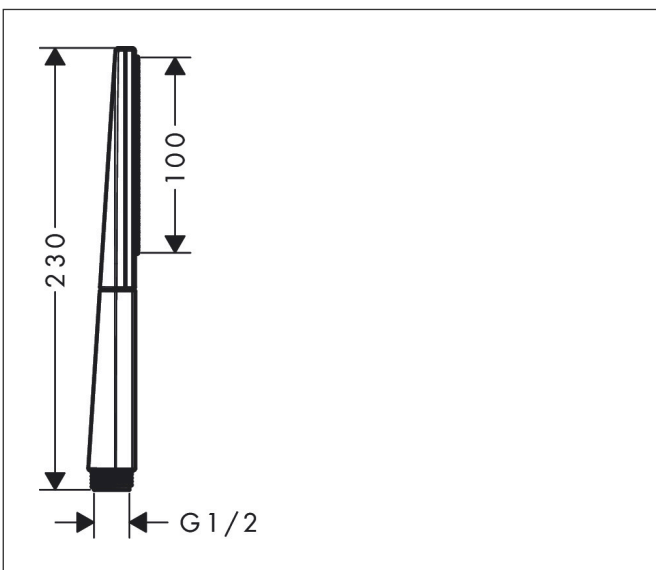

Merk hansgrohe
 Artikelnaam **Rainfinity** staafhanddouche 100 ljet
 Art.nr. 26866340
 Oppervlakte Brushed Black Chrome
 Netto prijs 156,43 EUR

Product foto

Kenmerken

- diameter douchekop 100 x 38 mm
- PowderRain
- maximale doorstroomhoeveelheid bij 3 bar: 13,8 l/min
- functie van: 5,5 l/min
- met interne watervoering
- afspoelbare filtering

Maat tekeningen

Technologie

Straalsoorten

Merk hansgrohe
 Artikelnaam **Rainfinity** staafhanddouche 100 ljet
 Art.nr. 26866340
 Oppervlakte Brushed Black Chrome
 Netto prijs 156,43 EUR

Stroomschema

De verbruikswaarden werden in overeenstemming met de praktijk met de bijbehorende armaturen (thermostaat/mengkraan/inbouwventiel) gemeten.

Merk hansgrohe
Artikelnaam **Rainfinity** staafhanddouche 100 1jet
Art.nr. 26866340
Oppervlakte Brushed Black Chrome
Netto prijs 156,43 EUR

Explosietekening voor bouwjaar: >01/21

Merk hansgrohe
 Artikelnaam **Rainfinity** staafhanddouche 100 1jet
 Art.nr. 26866340
 Oppervlakte Brushed Black Chrome
 Netto prijs 156,43 EUR

Onderdelen voor bouwjaar: >01/21

Pos	Beschrijving	Art.nr.	Prijs
1	zeef	92672000	4,99
2	dichting	98058000	3,12