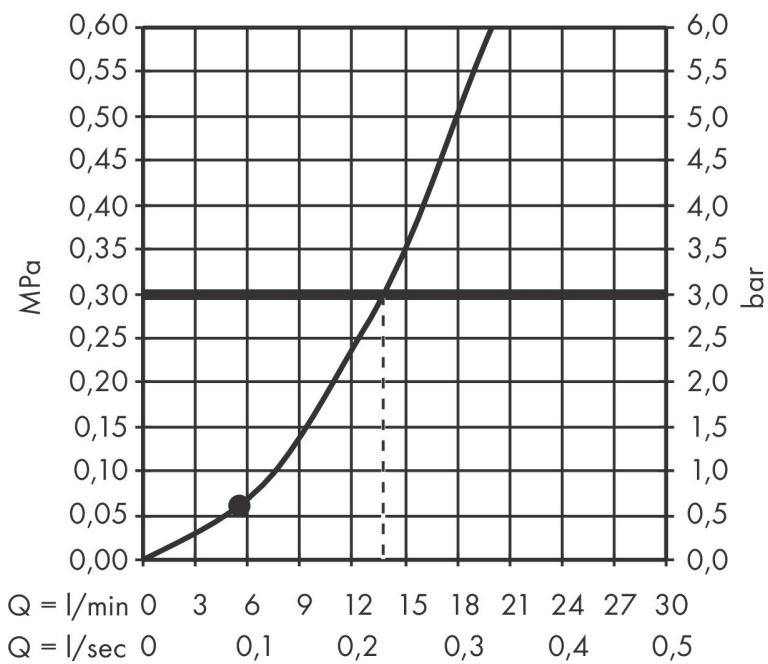

Merk hansgrohe
 Artikelnaam **Rainfinity** staafhanddouche 100 ljet
 Art.nr. 26866340
 Oppervlakte Brushed Black Chrome
 Netto prijs 156,43 EUR

Product foto

Kenmerken

- diameter douchekop 100 x 38 mm
- PowderRain
- maximale doorstroomhoeveelheid bij 3 bar: 13,8 l/min
- functie van: 5,5 l/min
- met interne watervoering
- afspoelbare filtering

Maat tekeningen

Technologie

Straalsoorten

Merk hansgrohe
 Artikelnaam **Rainfinity** staafhanddouche 100 ljet
 Art.nr. 26866340
 Oppervlakte Brushed Black Chrome
 Netto prijs 156,43 EUR

Stroomschema

De verbruikswaarden werden in overeenstemming met de praktijk met de bijbehorende armaturen (thermostaat/mengkraan/inbouwventiel) gemeten.

Merk hansgrohe
Artikelnaam **Rainfinity** staafhanddouche 100 1jet
Art.nr. 26866340
Oppervlakte Brushed Black Chrome
Netto prijs 156,43 EUR

Explosietekening voor bouwjaar: >01/21

Merk hansgrohe
 Artikelnaam **Rainfinity** staafhanddouche 100 1jet
 Art.nr. 26866340
 Oppervlakte Brushed Black Chrome
 Netto prijs 156,43 EUR