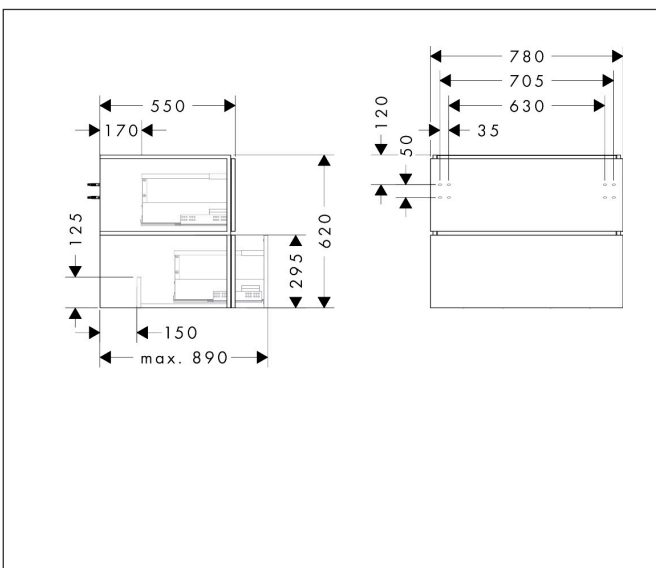

Merk	hansgrohe
Artikelnaam	Xilesa E badmeubel 780/550 met 2 lades PushOpen voor consoles voor waskom/ geslepen wastafel
Art.nr.	54300780
Oppervlakte	Sand Matt Beige
Netto prijs	920,16 EUR

Product foto

Kenmerken

- basismateriaal meubels: vezelplaat van gemiddelde dichtheid (MDF)
- oppervlaktemateriaal meubels: lak
- MoistureProof: duurzaam materiaal dat lang mooi blijft
- met zijgreepopening
- open via PushOpen-functie
- type opening: volledig uittrekbaar
- 2 lades
- SoftClose, voor vloeiend en zacht sluiten
- wandmontage
- montagevoorwaarde: voorgemonteerd
- met bevestigingsmateriaal
- opbouwwascom/opzetwastafel geslepen en console moeten apart worden besteld
- ruimtebesparende sifon (#54235000) is nodig voor de installatie en moet afzonderlijk worden besteld

Maat tekeningen

Technologie

Certificaat

Merk	hansgrohe
Artikelnaam	Xilesa E badmeubel 780/550 met 2 lades PushOpen voor consoles voor waskom/ geslepen wastafel
Art.nr.	54300780
Oppervlakte	Sand Matt Beige
Netto prijs	920,16 EUR

Benodigde onderdelen (naar keuze)

Product foto	Artikelnaam	Art.nr.	Prijs
	hansgrohe Xilesa E console 780/550 met uitsparing in het midden voor geslepen opzetwastafel Sand Matt Beige	54269780	182,52
	hansgrohe Xilesa E console 780/550 met uitsparing in het midden voor waskom zonder kraangat Sand Matt Beige	54275780	182,52