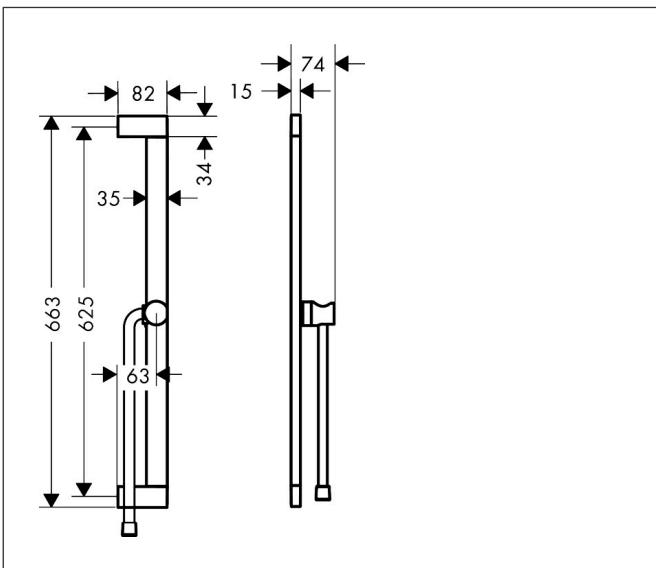

Merk	hansgrohe
Artikelnaam	Unica Glijstang E Puro 65 cm met makkelijke schuifstuk en Isiflex doucheslang 160 cm
Art.nr.	24404700
Oppervlakte	Mat wit
Netto prijs	324,91 EUR

Product foto

Kenmerken

- bestaat uit: douchestang, schuifstuk, doucheslang
- draaikoppeling voorkomt dat de slang in de knoop raakt
- buislengte: 663 mm
- profielbuis: kubusvormig
- boorafstand: 625 mm
- lengte doucheslang: 1600 mm
- schuifstuk voor rechts- en linkshandige montage
- schuifstuk met vergrendelingsmechanisme
- schuifstuk traploos instelbaar
- wandhouders gemaakt van kunststof
- metalen handdouchehouder

Maat tekeningen

Merk	hansgrohe
Artikelnaam	Unica Glijstang E Puro 65 cm met makkelijke schuifstuk en Isiflex doucheslang 160 cm
Art.nr.	24404700
Oppervlakte	Mat wit
Netto prijs	324,91 EUR

Explosietekening voor bouwjaar: >04/23

Merk	hansgrohe
Artikelnaam	Unica Glijstang E Puro 65 cm met makkelijke schuifstuk en Isiflex doucheslang 160 cm
Art.nr.	24404700
Oppervlakte	Mat wit
Netto prijs	324,91 EUR

Onderdelen voor bouwjaar: >04/23

Pos	Beschrijving	Art.nr.	Prijs
1	afdekkap	94729700	24,90
2	bevestigingsmateriaal	94726000	20,40
3	opvulschijf 7 mm	94728000	7,70
4	schuifstuk cpl.	94727700	170,60
5	doucheslang Isiflex'B 1,60 m	28276700	43,50