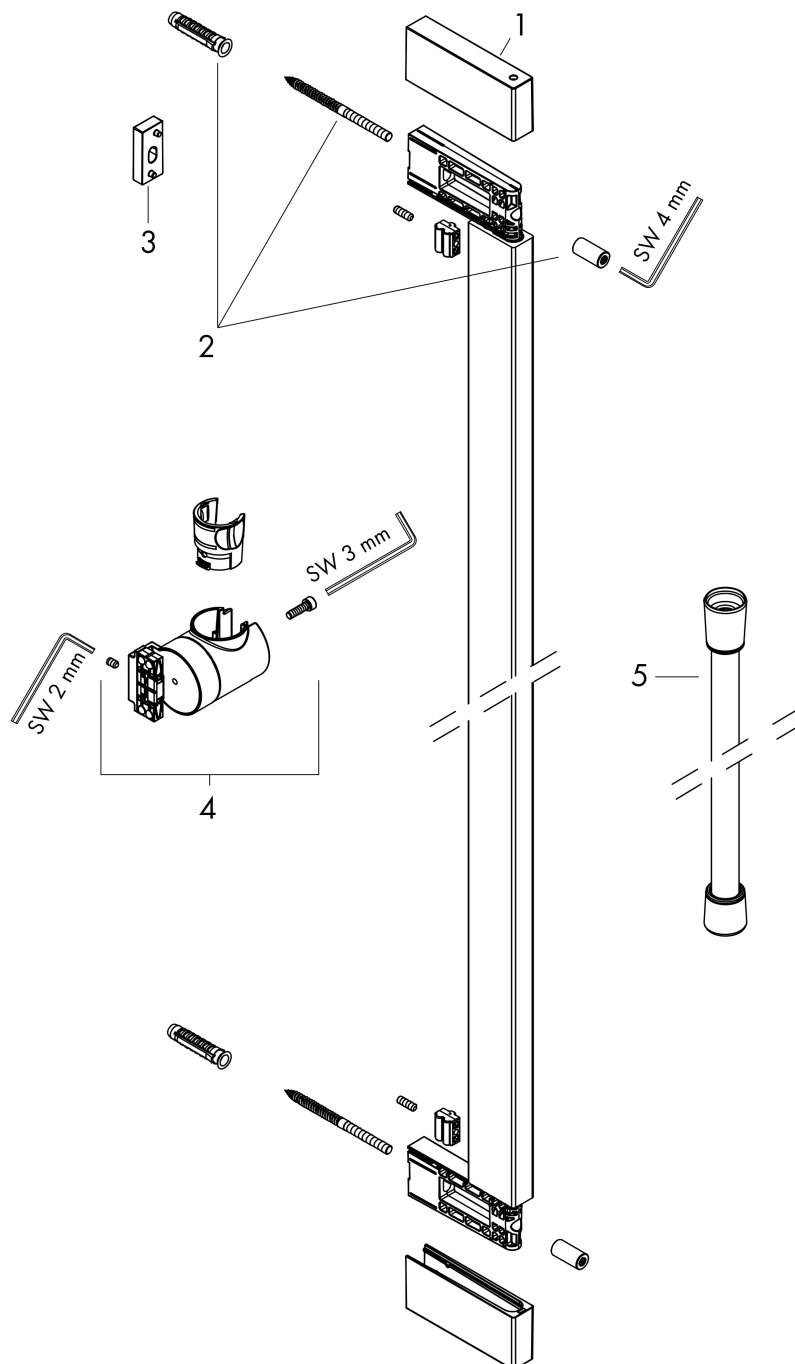

Merk	hansgrohe
Artikelnaam	Unica Glijstang E Puro 65 cm met makkelijke schuifstuk en Isiflex doucheslang 160 cm
Art.nr.	24404700
Oppervlakte	Mat wit
Netto prijs	324,91 EUR

Product foto

Kenmerken

- bestaat uit: douchestang, schuifstuk, doucheslang
- draaikoppeling voorkomt dat de slang in de knoop raakt
- buislengte: 663 mm
- profielbuis: kubusvormig
- boorafstand: 625 mm
- lengte doucheslang: 1600 mm
- schuifstuk voor rechts- en linkshandige montage
- schuifstuk met vergrendelingsmechanisme
- schuifstuk traploos instelbaar
- wandhouders gemaakt van kunststof
- metalen handdouchehouder

Maat tekeningen

Merk	hansgrohe
Artikelnaam	Unica Glijstang E Puro 65 cm met makkelijke schuifstuk en Isiflex doucheslang 160 cm
Art.nr.	24404700
Oppervlakte	Mat wit
Netto prijs	324,91 EUR

Explosietekening voor bouwjaar: >04/23

Merk	hansgrohe
Artikelnaam	Unica Glijstang E Puro 65 cm met makkelijke schuifstuk en Isiflex doucheslang 160 cm
Art.nr.	24404700
Oppervlakte	Mat wit
Netto prijs	324,91 EUR

Onderdelen voor bouwjaar: >04/23

Pos	Beschrijving	Art.nr.	Prijs
1	afdekkap	94729700	24,90
2	bevestigingsmateriaal	94726000	20,40
3	opvulschijf 7 mm	94728000	7,70
4	schuifstuk cpl.	94727700	170,60
5	doucheslang Isiflex'B 1,60 m	28276700	43,50