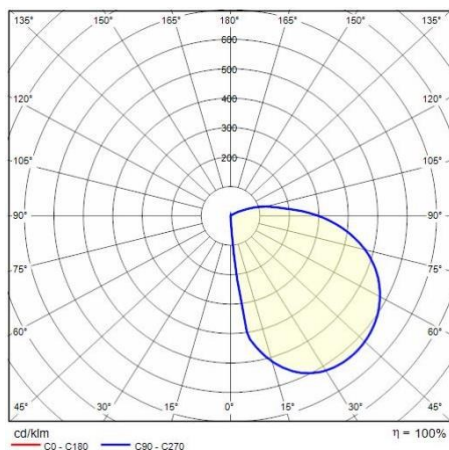

Fotometrische gegevens