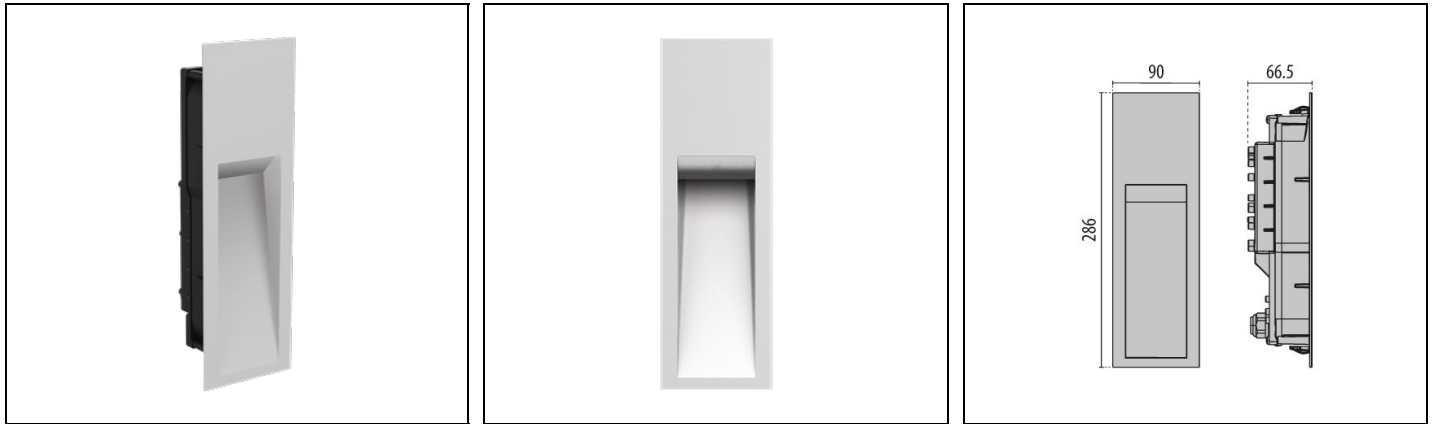

INSERT+ 2 V

Bestelnr. 3118193

Omschrijving

Wandinbouwarmaturen voor algemene- en orientatieverlichting voor binnen en buiten bestaande uit:

- Behuizing van spuitgietaluminium gelakt met polyester poederlak ISO 9227/12944 - ISO 9223 (C5)
- Afscherming van vlak van binnen gesatineerd glas
- Pakking in slijtvast siliconen
- Veren uit roestvrij staal voor snelle aansluiting aan inbouwdoos
- De modellen zijn ontwikkeld zonder zichtbare schroeven
- Inbouwdoos separaat te bestellen
- Om de installatie van de inbouwdoos te vereenvoudigen is de inbouwdoos voorzien van een uitneembare deksel waarop zich twee waterpassen bevinden
- Als accessoires leverbaar, kabelconnectoren voor doorvoerbedrading. De connectoren zijn geschikt voor kabels van $\varnothing 7 - \varnothing 10,5$ mm en van $\varnothing 14 - \varnothing 17$ mm

Product gegevens

ETIM Groep:	EG000027	ETIM Klasse:	EC002892
-------------	----------	--------------	----------

Algemene informatie

Lamphouder:	LED	Lichtbron:	LED
Nominale lichtstroom [lm]:	1197	Reële lichtstroom [lm]:	592
Armatuur wattage [W]:	9 W	Specifieke lichtstroom [lm/W]:	66
CRI:	80	Kleurtemperatuur [K]:	3000
Kleur / Afwerking:	WH-87 / Wit / Structuur mat	IP waarde:	IP65
Impact resistance / impact energy:	IK07 2J xx5	Beschermingsklasse:	I
Optiek:	A/EW - Asymmetrische extra verspreidende	Nettogewicht [kg]:	0.75
Totale lengte [mm]:	90	Totale breedte [mm]:	67
Totale hoogte [mm]:	286		

Mechanische eigenschappen

Vorm:	Rechthoekig	Materiaal behuizing:	Aluminium
Materiaal afscherming:	Opal glass		

Elektrische eigenschappen

Spanningstype:	AC/DC	Ingangsspanning [V AC]:	220/240
Ingangsfrequentie [Hz]:	0/50/60	Arbeidsfactor / COS Φ :	0.6
Aanloopstroom [A/ μ s]:	5 / 50	C10 1.5 mm ² :	52
C16 2.5 mm ² :	85	B10 1.5 mm ² :	31
B16 2.5 mm ² :	50		