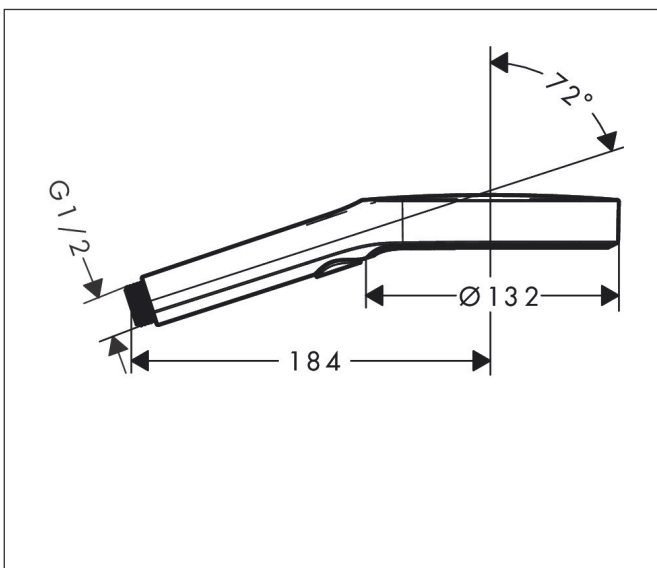

Merk hansgrohe
 Artikelnaam **Rainfinity** handdouche 130 3jet
 Art.nr. 26864670
 Oppervlakte mat zwart
 Netto prijs 174,52 EUR

Product foto

Kenmerken

- diameter douchekop 132 mm
- PowderRain, Intense PowderRain, MonoRain
- handige straalkeuze via Select-knop
- maximale doorstroomhoeveelheid bij 3 bar: 14 l/min
- functie van: 5,7 l/min
- met interne watervoering
- afspoelbare filterring

Maat tekeningen

Technologie

Straalsoorten

Certificaat

Merk hansgrohe
 Artikelnaam **Rainfinity** handdouche 130 3jet
 Art.nr. 26864670
 Oppervlakte mat zwart
 Netto prijs 174,52 EUR

Stroomschema

- 1 MonoRain
- 2 Mono straal
- 3 Intense PowderRain
- 4 PowderRain

Explosietekening voor bouwjaar: >01/21

Merk hansgrohe
 Artikelnaam **Rainfinity** handdouche 130 3jet
 Art.nr. 26864670
 Oppervlakte mat zwart
 Netto prijs 174,52 EUR

Onderdelen voor bouwjaar: >01/21

Pos	Beschrijving	Art.nr.	Prijs
1	filter	92421000	13,21
2	dichting	98058000	3,12