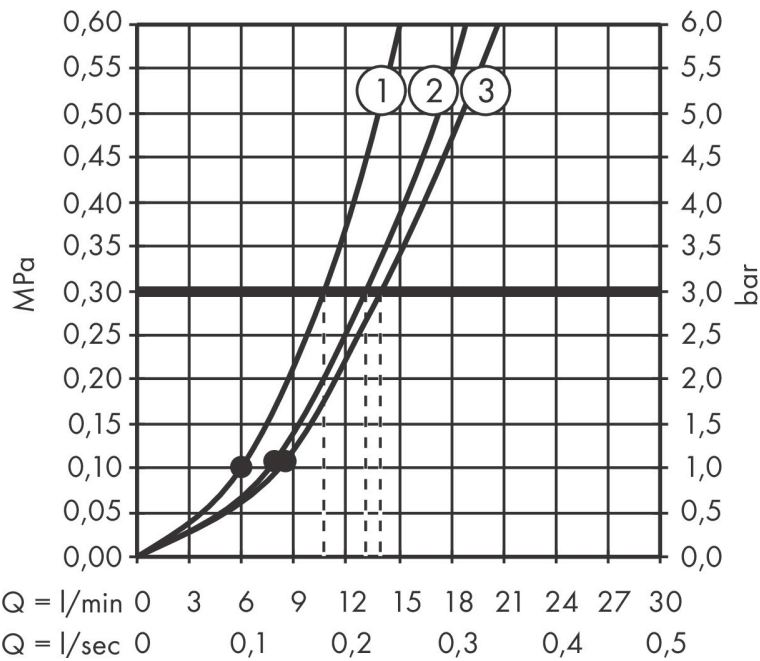

Merk hansgrohe
 Artikelnaam **Rainfinity** handdouche 130 3jet
 Art.nr. 26864670
 Oppervlakte mat zwart
 Netto prijs 174,52 EUR

Product foto

Kenmerken

- diameter douchekop 132 mm
- PowderRain, Intense PowderRain, MonoRain
- handige straalkeuze via Select-knop
- maximale doorstroomhoeveelheid bij 3 bar: 14 l/min
- functie van: 5,7 l/min
- met interne watervoering
- afspoelbare filterring

Maat tekeningen

Technologie

Straalsoorten

Certificaat

Merk hansgrohe
 Artikelnaam **Rainfinity** handdouche 130 3jet
 Art.nr. 26864670
 Oppervlakte mat zwart
 Netto prijs 174,52 EUR

Stroomschema

- 1 MonoRain
- 2 Mono straal
- 3 Intense PowderRain
- 4 PowderRain

De verbruikswaarden werden in overeenstemming met de praktijk met de bijbehorende armaturen (thermostaat/mengkraan/inbouwventiel) gemeten.

Merk hansgrohe
Artikelnaam **Rainfinity** handdouche 130 3jet
Art.nr. 26864670
Oppervlakte mat zwart
Netto prijs 174,52 EUR