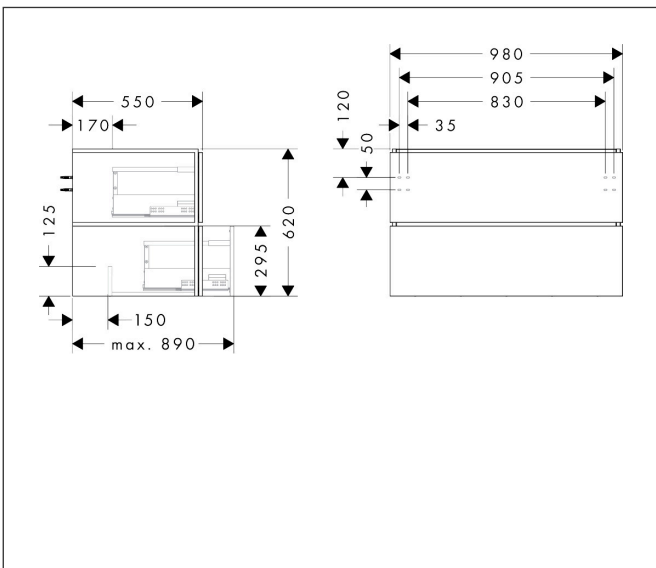

Merk	hansgrohe
Artikelnaam	<b>Xilesa E</b> badmeubel 980/550 met 2 lades voor consoles voor waskom/geslepen wastafel
Art.nr.	54301550
Oppervlakte	Cashmere Oak
Netto prijs	861,84 EUR

## Kenmerken

- basismateriaal meubels: 3-laags spaanplaat met hoge dichtheid
- oppervlaktemateriaal meubels: melamine directe coating
- MoistureProof: duurzaam materiaal dat lang mooi blijft
- met zijgreepopening
- type opening: volledig uittrekbaar
- 2 laden
- SoftClose, voor vloeiend en zacht sluiten
- wandmontage
- montagevoorwaarde: voorgemonteerd
- met bevestigingsmateriaal
- opbouwwascom/opzetwastafel geslepen en console moeten apart worden besteld
- ruimtebesparende sifon (#54235000) is nodig voor de installatie en moet afzonderlijk worden besteld

## Maat tekeningen

## Certificaat

Merk	hansgrohe
Artikelnaam	<b>Xilesa E</b> badmeubel 980/550 met 2 lades voor consoles voor waskom/geslepen wastafel
Art.nr.	54301550
Oppervlakte	Cashmere Oak
Netto prijs	861,84 EUR