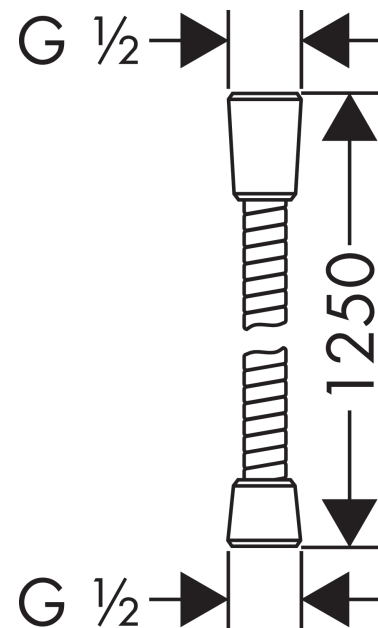

Sensoflex**metalen doucheslang 125 cm**Finish: **chrom** Artikelnummer: **28132000****Beschrijving**

- metalen doucheslang
- met plastic coating, gemakkelijk schoon te maken
- lengte: 125 cm
- draaikoppeling voorkomt dat de slang in de knoop raakt
- anti-knikbescherming
- moeren doucheslang: conische moer aan beide zijden
- aansluitdraad: G $\frac{1}{2}$
- Kiwa K13366_Shower Hoses EN1113
- Kiwa K13366_Shower Hoses EN1113

Artikeldetails

Vrijblijvende advies verkoopprijs excl. BTW	41,35 €
Vrijblijvende advies verkoopprijs incl. BTW	50,03 €

Productfoto**Maattekening**

Sensoflex
metalen doucheslang 125 cm
Finish: **chrom** Artikelnummer: **28132000**

Explosietekening

Bouwjaar: >09/07

Sensoflex
metalen doucheslang 125 cm
 Finish: **chrom** Artikelnummer: **28132000**

Reserveonderdelenlijst

Bouwjaar: >09/07

Regel	Beschrijving	Artikelnummer	Prijs incl. BTW	VE
1	dichting	98058000	2,90 €	1