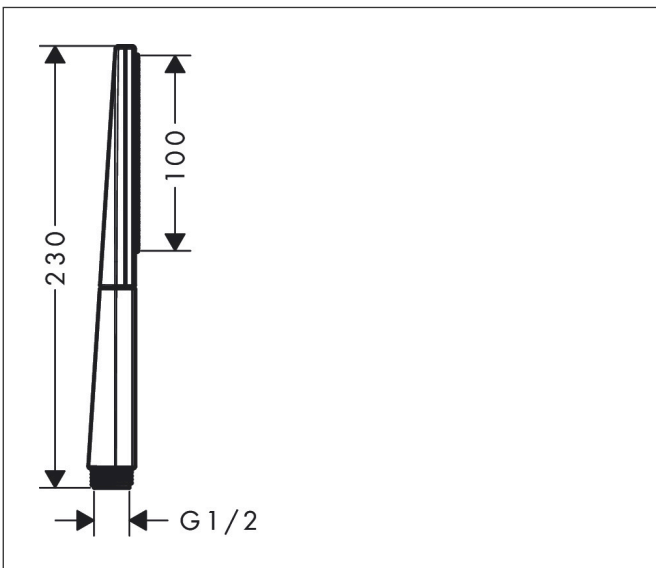

Merk hansgrohe
Artikelnaam **Rainfinity** staafhanddouche 100 1jet
Art.nr. 26866140
Oppervlakte Brushed Bronze
Netto prijs 156,43 EUR

Product foto

Kenmerken

- diameter douchekop 100 x 38 mm
- PowderRain
- maximale doorstroomhoeveelheid bij 3 bar: 13,8 l/min
- functie van: 5,5 l/min
- met interne watervoering
- afspoelbare filtering

Maat tekeningen

Technologie

Straalsoorten

Merk hansgrohe
 Artikelnaam **Rainfinity** staafhanddouche 100 l|jet
 Art.nr. 26866140
 Oppervlakte Brushed Bronze
 Netto prijs 156,43 EUR

Stroomschema

De verbruikswaarden werden in overeenstemming met de praktijk met de bijbehorende armaturen (thermostaat/mengkraan/inbouwventiel) gemeten.

Merk hansgrohe
Artikelnaam **Rainfinity** staafhanddouche 100 1jet
Art.nr. 26866140
Oppervlakte Brushed Bronze
Netto prijs 156,43 EUR

Explosietekening voor bouwjaar: >01/21

Merk hansgrohe
 Artikelnaam **Rainfinity** staafhanddouche 100 1jet
 Art.nr. 26866140
 Oppervlakte Brushed Bronze
 Netto prijs 156,43 EUR

Onderdelen voor bouwjaar: >01/21

Pos	Beschrijving	Art.nr.	Prijs
1	zeef	92672000	4,99
2	dichting	98058000	3,12