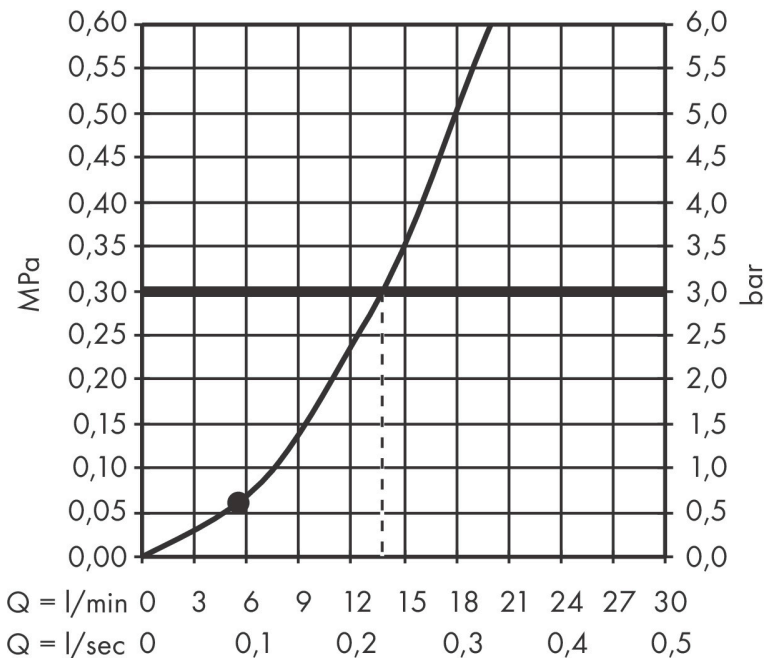

Merk hansgrohe
Artikelnaam **Rainfinity** staafhanddouche 100 1jet
Art.nr. 26866140
Oppervlakte Brushed Bronze
Netto prijs 156,43 EUR

Product foto

Kenmerken

- diameter douchekop 100 x 38 mm
- PowderRain
- maximale doorstroomhoeveelheid bij 3 bar: 13,8 l/min
- functie van: 5,5 l/min
- met interne watervoering
- afspoelbare filtering

Maat tekeningen

Technologie

Straalsoorten

Merk hansgrohe
 Artikelnaam **Rainfinity** staafhanddouche 100 l|jet
 Art.nr. 26866140
 Oppervlakte Brushed Bronze
 Netto prijs 156,43 EUR

Stroomschema

De verbruikswaarden werden in overeenstemming met de praktijk met de bijbehorende armaturen (thermostaat/mengkraan/inbouwventiel) gemeten.

Merk hansgrohe
Artikelnaam **Rainfinity** staafhanddouche 100 1jet
Art.nr. 26866140
Oppervlakte Brushed Bronze
Netto prijs 156,43 EUR

Explosietekening voor bouwjaar: >01/21

Merk hansgrohe
 Artikelnaam **Rainfinity** staafhanddouche 100 1jet
 Art.nr. 26866140
 Oppervlakte Brushed Bronze
 Netto prijs 156,43 EUR