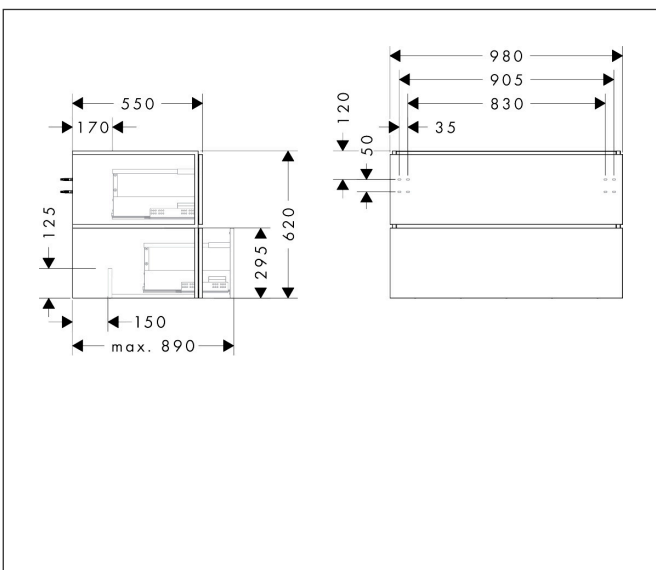

Merk	hansgrohe
Artikelnaam	Xilesa E badmeubel 980/550 met 2 lades voor consoles voor waskom/geslepen wastafel
Art.nr.	54301700
Oppervlakte	Mat wit
Netto prijs	861,84 EUR

Product foto

Kenmerken

- basismateriaal meubels: vezelplaat van gemiddelde dichtheid (MDF)
- oppervlaktemateriaal meubels: lak
- MoistureProof: duurzaam materiaal dat lang mooi blijft
- met zijgreepopening
- type opening: volledig uittrekbaar
- 2 lades
- SoftClose, voor vloeiend en zacht sluiten
- wandmontage
- montagevoorwaarde: voorgemonteerd
- met bevestigingsmateriaal
- opbouwwascom/opzetwastafel geslepen en console moeten apart worden besteld
- ruimtebesparende sifon (#54235000) is nodig voor de installatie en moet afzonderlijk worden besteld

Maat tekeningen

Technologie

Certificaat

Merk	hansgrohe
Artikelnaam	Xilesa E badmeubel 980/550 met 2 lades voor consoles voor waskom/geslepen wastafel
Art.nr.	54301700
Oppervlakte	Mat wit
Netto prijs	861,84 EUR

Benodigde onderdelen (naar keuze)

Product foto	Artikelnaam	Art.nr.	Prijs
	hansgrohe Xilesa E console 980/550 met uitsparing in het midden voor geslepen opzetwastafel mat wit	54270700	213,84
	hansgrohe Xilesa E console 980/550 met uitsparing in het midden voor waskom zonder kraangat mat wit	54276700	213,84