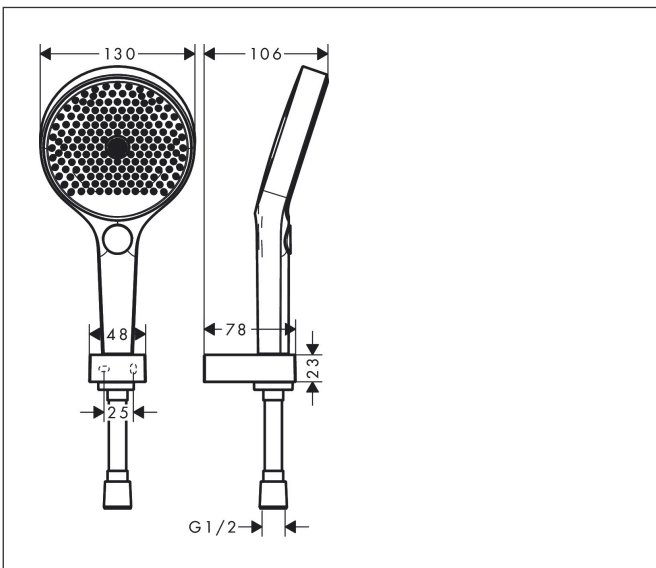

Merk **hansgrohe**  
 Artikelnaam **Rainfinity** PowderRain douchehouder set 130 3jet met doucheslang 160 cm  
 Art.nr. 26851000  
 Oppervlakte chroom  
 Netto prijs 219,00 EUR

reddot award 2019  
best of the best

## Kenmerken

- bestaat uit: handdouche, douchehouder, doucheslang
- diameter handdouche 130 mm
- PowderRain, Intense PowderRain, MonoRain
- handige straalkeuze via Select-knop
- QuickClean: Kalkaanslag kun je eenvoudig met je vinger verwijderen
- doucheslang met conische moer aan beide uiteinden
- draaikoppeling voorkomt dat de slang in de knoop raakt
- lengte doucheslang: 1600 mm
- geïntegreerde houder
- wandhouders van metaal
- afspeelbare filterring

## Maat tekeningen