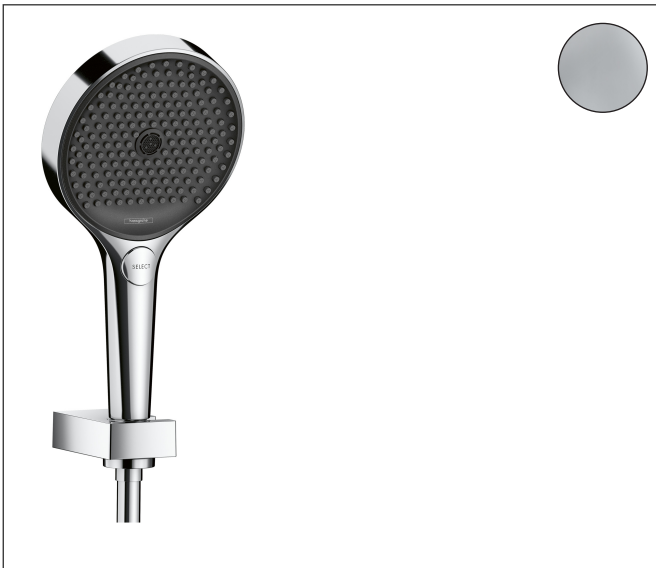

Merk **hansgrohe**  
 Artikelnaam **Rainfinity** PowderRain douchehouder set 130 3jet met doucheslang 160 cm  
 Art.nr. 26851000  
 Oppervlakte chroom  
 Netto prijs 219,00 EUR

reddot award 2019  
best of the best

## Kenmerken

- bestaat uit: handdouche, douchehouder, doucheslang
- diameter handdouche 130 mm
- PowderRain, Intense PowderRain, MonoRain
- handige straalkeuze via Select-knop
- QuickClean: Kalkaanslag kun je eenvoudig met je vinger verwijderen
- doucheslang met conische moer aan beide uiteinden
- draaikoppeling voorkomt dat de slang in de knoop raakt
- lengte doucheslang: 1600 mm
- geïntegreerde houder
- wandhouders van metaal
- afspeelbare filterring