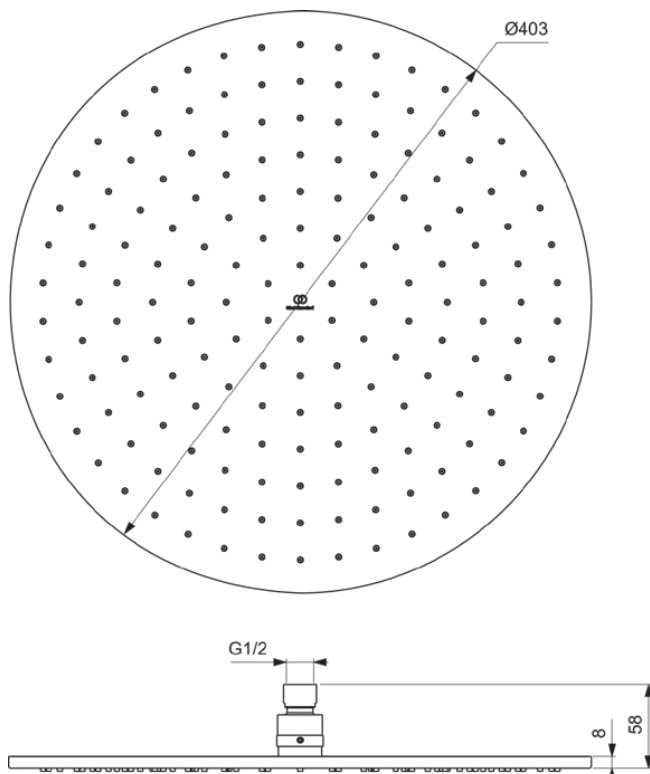

## A5804AA

IDEALRAIN | Hoofddouche 403x58x403 mm in chroom afwerking, 12 l/min (3 bar) | Metalen douchekop

### Algemene informatie

Productcategorie:	Hoofddouches
Producttype:	Hoofddouche
Merk:	Ideal Standard
Collectie:	IDEALRAIN
Colour:	AA - Chroom
Afwerking van het oppervlak:	glanzend
Hoogte (mm):	403
Breedte (mm):	403
Lengte / sprong (mm):	58
Nettogewicht (kg):	3.33
EAN-code:	4015413349215