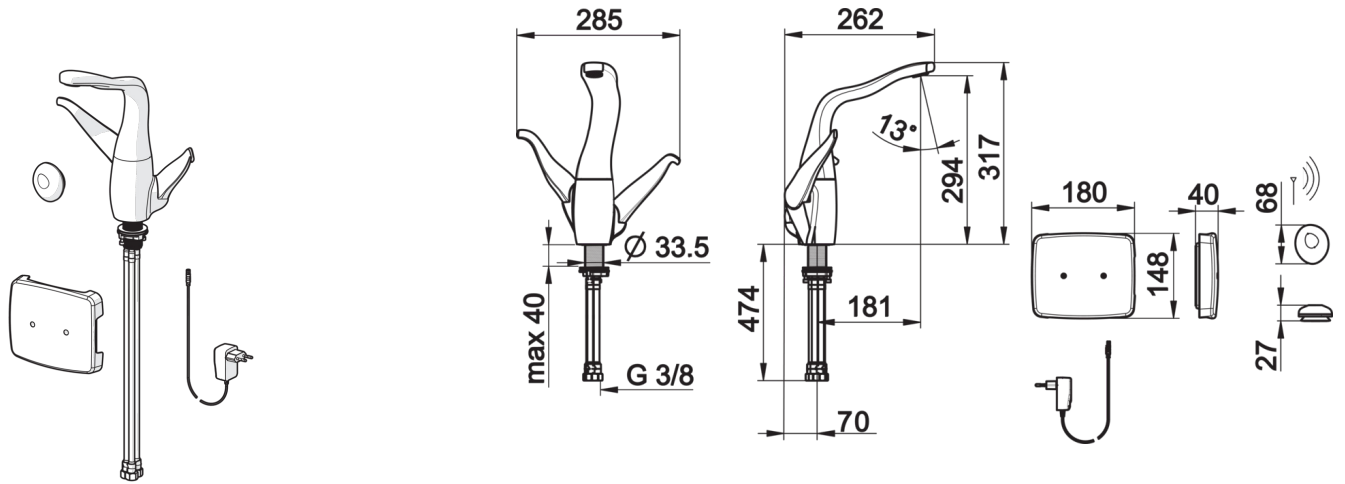

ALESSI Swan by HANSA

KEUKENKRAAN, 230/12 V

07452203

EAN: 4057304005541

- Keuken
- Hybride, Opbouwvoeding met stekker
- Chroom
- Draaibare uitloop
- CACHÉ® perlator geïntegreerd in kraanhuis
- brass
- Tweegreeps bediend, Temperatuurgreep, Debietgreep
- Tiptronik flex elektronische drukknop
- Vuilfilter(s)
- Magneetventiel, Controle eenheid, Voeding, Functie(s) met signaallichten
- Flexibele aansluitslangen

Max. looptijd

60 s (4-120 s)

Eigenschappen elektronica

Elektrische aansluiting
Batterij

230 / 12 V
CR 2450 3 V

Voorschriften

EMC-richtlijn
EN-norm
Beschermingsklasse

CE 2004/108/EY
EN 200
IP 55

Reserveonderdelen

SP07452203

Naam	Code
01 Mousseur, STD M24x1 CC S	59914143
02 Dichting uitloop	59914266
03 Temperatuur sensor	59914502
04 Binnenwerk	59914503
05 Glijring wit	59914504
06 Magneetventiel, 3 V	59914338
07 Membraan	59914126
08 Controle eenheid	59914505
09 Temperatuurbegrenzer	59914506
10 Temperatuur hendel	59914507
11 Debiethendel	59914508
12 Bevestigingsset	59914509
13 Verstevigingsplaat	59910008
14 Dichting, 8x14.3x2	59914087
15 Vuilfilters met terugslagklep	59914086
16 Vuilfilters	59914085
17 Batterij, CR2450 3 V Lithium	59914137