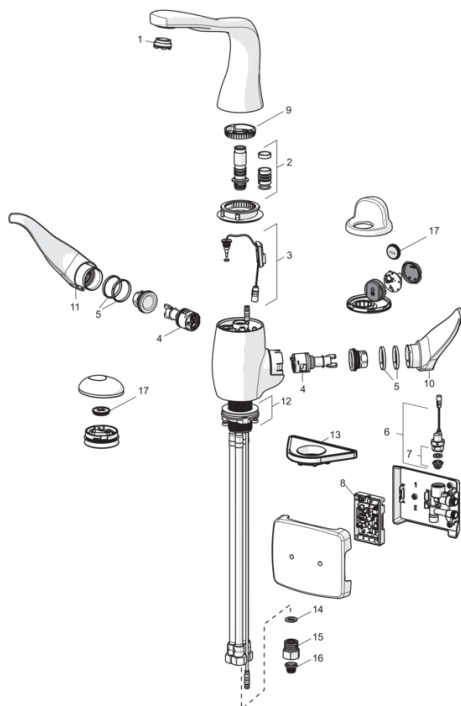

ALESSI Swan by HANSA

KEUKENKRAAN, 230/12 V

07452203

EAN: 4057304005541

- Keuken
- Hybride, Opbouwvoeding met stekker
- Chroom
- Draaibare uitloop
- CACHÉ® perlator geïntegreerd in kraanhuis
- brass
- Tweegreeps bediend, Temperatuurgreep, Debietgreep
- Tiptronik flex elektronische drukknop
- Vuilfilter(s)
- Magneetventiel, Controle eenheid, Voeding, Functie(s) met signaallichten
- Flexibele aansluitslangen

Max. looptijd

60 s (4-120 s)

Eigenschappen elektronica

Elektrische aansluiting
Batterij

230 / 12 V
CR 2450 3 V

Voorschriften

EMC-richtlijn
EN-norm
Beschermingsklasse

CE 2004/108/EY
EN 200
IP 55

Reserveonderdelen

SP07452203

Naam	Code
01 Mousseur, STD M24x1 CC S	59914143
02 Dichting uitloop	59914266
03 Temperatuur sensor	59914502
04 Binnenwerk	59914503
05 Glijring wit	59914504
06 Magneetventiel, 3 V	59914338
07 Membraan	59914126
08 Controle eenheid	59914505
09 Temperatuurbegrenzer	59914506
10 Temperatuur hendel	59914507
11 Debiethendel	59914508
12 Bevestigingsset	59914509
13 Verstevigingsplaat	59910008
14 Dichting, 8x14.3x2	59914087
15 Vuilfilters met terugslagklep	59914086
16 Vuilfilters	59914085
17 Batterij, CR2450 3 V Lithium	59914137