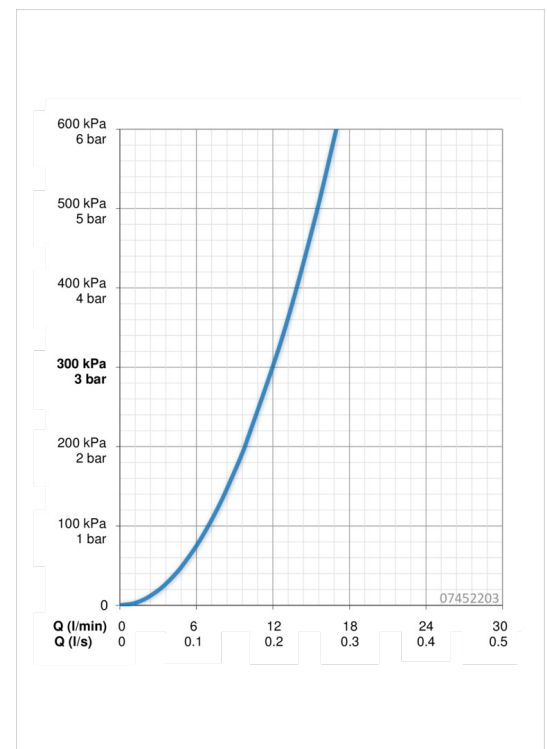

Technische gegevens

Doorstromingseigenschappen

Doorstroomhoeveelheid bij 3 bar

12.0 l/min

Technische eigenschappen

DN-maat
Warmwatertoevoer
Werkdruk
Aansluitmaat

DN15
max. +70°C
1-10 bar
G3/8

Software-instellingen

Max. looptijd

60 s (4-120 s)

Eigenschappen elektronica

Elektrische aansluiting
Batterij

230 / 12 V
CR 2450 3 V

Voorschriften

EMC-richtlijn
EN-norm
Beschermingsklasse

CE 2004/108/EY
EN 200
IP 55