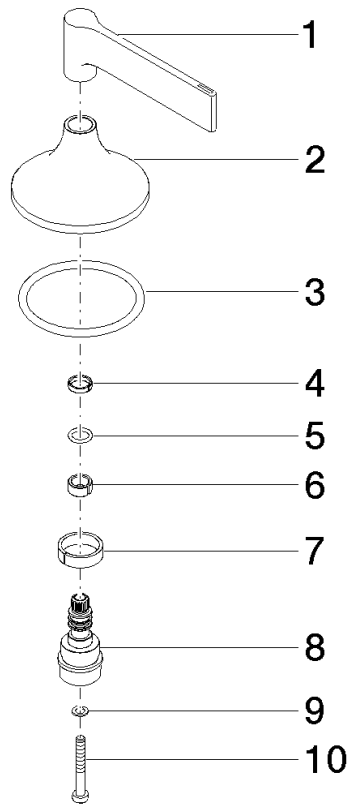

## Griff für Seitenventil Cold Hebel 113 x 68 x 60 mm - Chrom

---

90 20 80 012 00

## Griff für Seitenventil Cold Hebel 113 x 68 x 60 mm - Chrom

---

90 20 80 012 00

Griff für Seitenventil Cold Hebel 113 x 68 x 60 mm - Chrom

---

90 20 80 012 00

### Ersatzteilstückliste

Nr.	Artikelnummer	Benennung	Verbaumenge	Lieferzeit
	09 20 80 012-00	Griff Cold Hebel 14 x 30 x 90 mm - Chrom	10	10