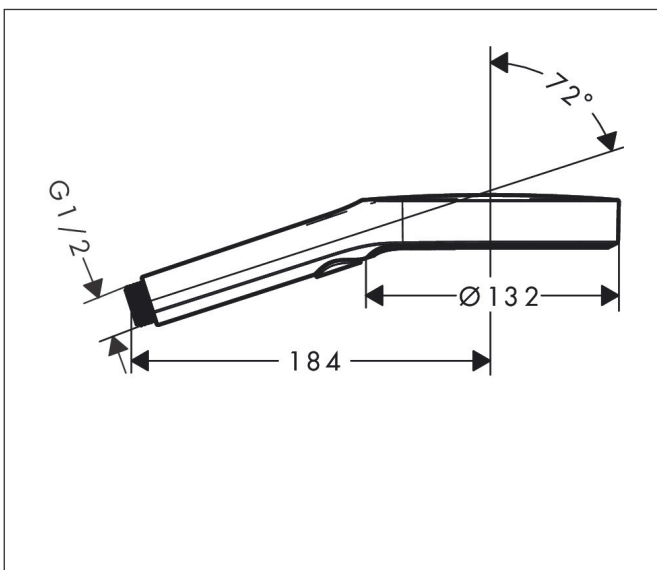

## Kenmerken

- diameter douchekop 132 mm
- PowderRain, Intense PowderRain, MonoRain
- handige straalkeuze via Select-knop
- maximale doorstroomhoeveelheid bij 3 bar: 14 l/min
- functie van: 5,7 l/min
- met interne watervoering
- afspoelbare filterring

## Maat tekeningen