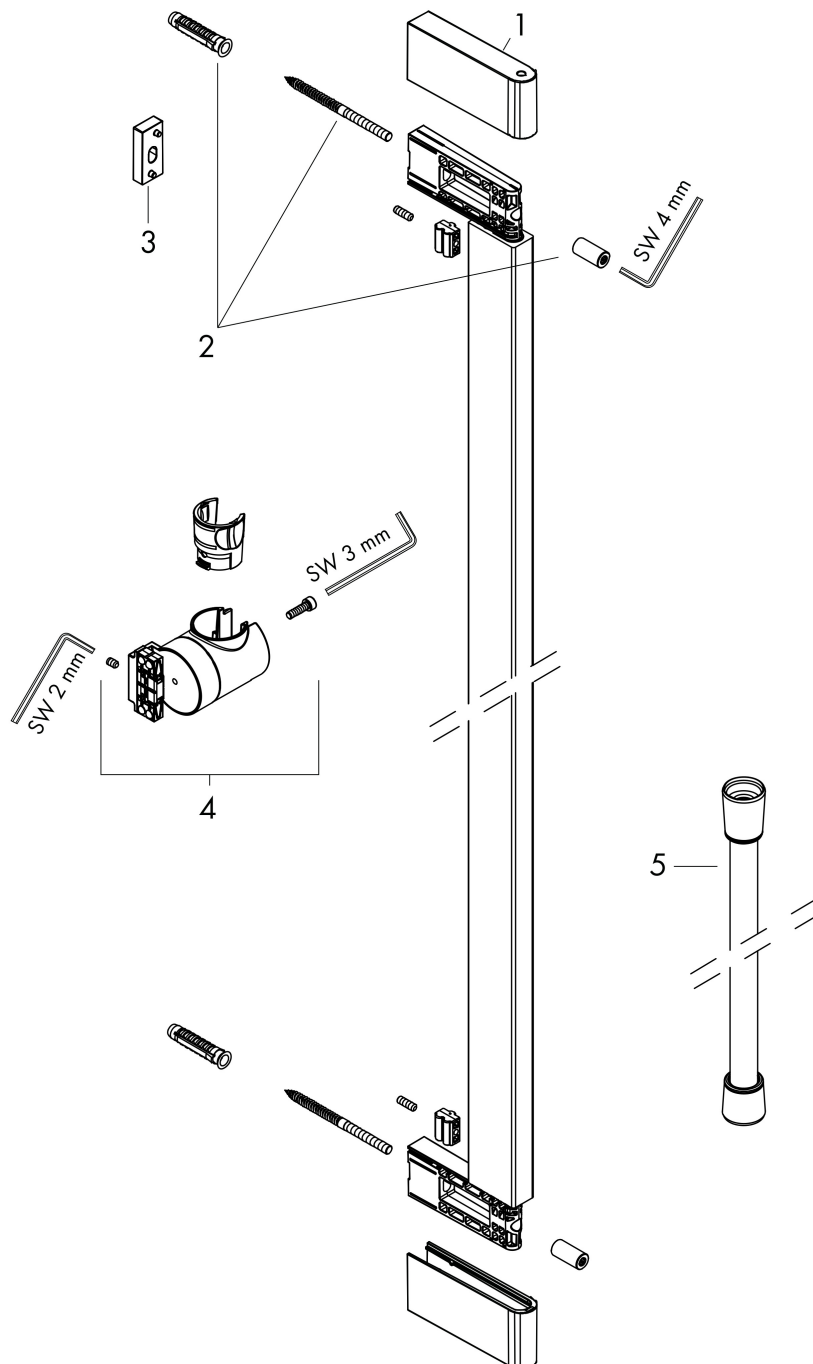

Merk	hansgrohe
Artikelnaam	Unica Glijstang S Puro 90 cm met easy slide handdouchehouder en Isiflex doucheslang 160 cm
Art.nr.	24405000
Oppervlakte	chrom
Netto prijs	237,51 EUR

Product foto

Kenmerken

- bestaat uit: douchestang, schuifstuk, doucheslang
- draaikoppeling voorkomt dat de slang in de knoop raakt
- voor doucheslangen met een conische moer
- buislengte: 950 mm
- profielbuis: rond
- boorafstand: 915 mm
- lengte doucheslang: 1600 mm
- schuifstuk voor rechts- en linkshandige montage
- schuifstuk met vergrendelingsmechanisme
- schuifstuk traploos instelbaar
- wandhouders gemaakt van kunststof
- schuifstuk van kunststof/metaal

Maat tekeningen

Merk	hansgrohe
Artikelnaam	Unica Glijstang S Puro 90 cm met easy slide handdouchehouder en Isiflex doucheslang 160 cm
Art.nr.	24405000
Oppervlakte	chrom
Netto prijs	237,51 EUR

Explosietekening voor bouwjaar: >01/24

Merk hansgrohe
 Artikelnaam **Unica** Glijstang S Puro 90 cm met easy slide handdouchehouder en Isiflex
 doucheslang 160 cm
 Art.nr. 24405000
 Oppervlakte chroom
 Netto prijs 237,51 EUR

Onderdelen voor bouwjaar: >01/24

Pos	Beschrijving	Art.nr.	Prijs
1	afdekkap	87143000	16,60
2	bevestigingsmateriaal	94726000	20,40
3	opvulschijf 7 mm	94728000	7,70
4	schuifstuk cpl.	94727000	113,70
5	doucheslang Isiflex'B 1,60 m	28276000	32,43