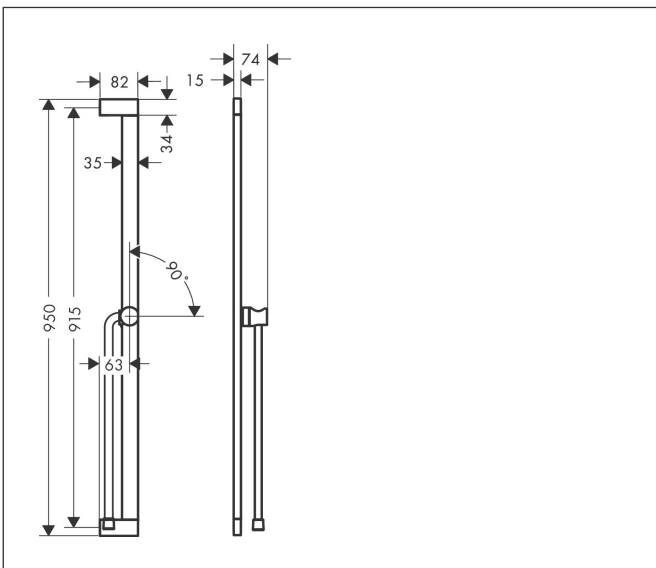

Merk	hansgrohe
Artikelnaam	Unica Glijstang S Puro 90 cm met easy slide handdouchehouder en Isiflex doucheslang 160 cm
Art.nr.	24405000
Oppervlakte	chrom
Netto prijs	237,51 EUR

Product foto

Kenmerken

- bestaat uit: douchestang, schuifstuk, doucheslang
- draaikoppeling voorkomt dat de slang in de knoop raakt
- voor doucheslangen met een conische moer
- buislengte: 950 mm
- profielbuis: rond
- boorafstand: 915 mm
- lengte doucheslang: 1600 mm
- schuifstuk voor rechts- en linkshandige montage
- schuifstuk met vergrendelingsmechanisme
- schuifstuk traploos instelbaar
- wandhouders gemaakt van kunststof
- schuifstuk van kunststof/metaal

Maat tekeningen

Merk	hansgrohe
Artikelnaam	Unica Glijstang S Puro 90 cm met easy slide handdouchehouder en Isiflex doucheslang 160 cm
Art.nr.	24405000
Oppervlakte	chrom
Netto prijs	237,51 EUR

Explosietekening voor bouwjaar: >01/24

Merk hansgrohe
 Artikelnaam **Unica** Glijstang S Puro 90 cm met easy slide handdouchehouder en Isiflex
 doucheslang 160 cm
 Art.nr. 24405000
 Oppervlakte chroom
 Netto prijs 237,51 EUR

Onderdelen voor bouwjaar: >01/24

Pos	Beschrijving	Art.nr.	Prijs
1	afdekkap	87143000	16,60
2	bevestigingsmateriaal	94726000	20,40
3	opvulschijf 7 mm	94728000	7,70
4	schuifstuk cpl.	94727000	113,70
5	doucheslang Isiflex'B 1,60 m	28276000	32,43