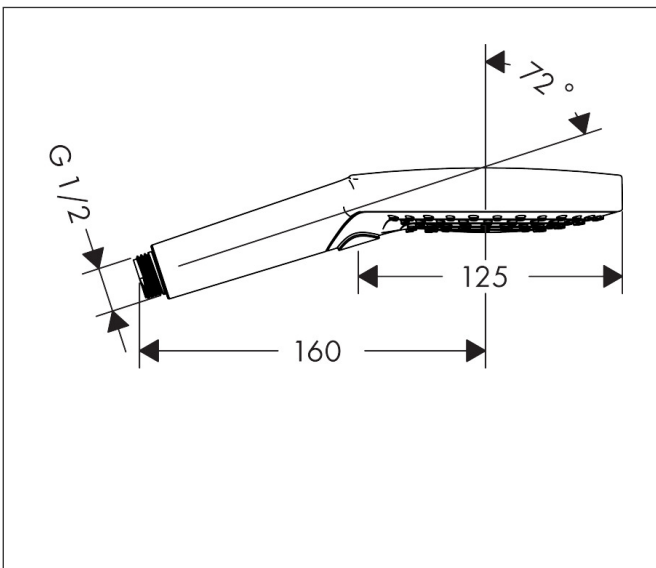

Merk hansgrohe  
 Artikelnaam **Raindance Select S** handdouche 120 3jet EcoSmart  
 Art.nr. 26531340  
 Oppervlakte Brushed Black Chrome  
 Netto prijs 203,16 EUR

## Maat tekeningen

## Kenmerken

- diameter douchekop 125 mm
- Rain, RainAir volle zachte regenstraal, Whirl intensieve massagestraal
- handige straalkeuze via Select-knop
- maximale doorstroomhoeveelheid bij 3 bar: 8,5 l/min
- functie van: 6,8 l/min
- met interne watervoering
- afspoelbare filtering
- EcoSmart: Veel waterplezier met veel minder water