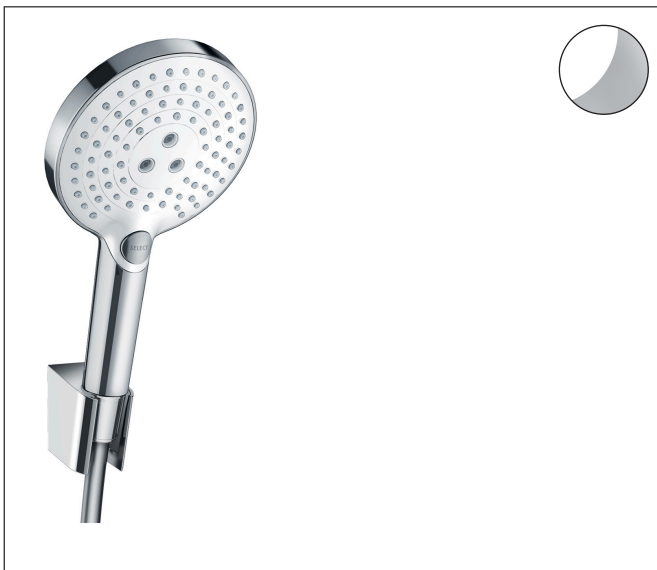

Merk hansgrohe
 Artikelnaam **Raindance Select S** badset 120 3jet met doucheslang 160 cm
 Art.nr. 26721400
 Oppervlakte wit/chroom
 Netto prijs 160,92 EUR

Product foto

Maat tekeningen

Kenmerken

- bestaat uit: handdouche, douchehouder, doucheslang
- diameter handdouche 125 mm
- RainAir volle zachte regenstraal, Rain, Whirl intensieve massagestraal
- handige straalkeuze via Select-knop
- QuickClean: Kalkaanslag kun je eenvoudig met je vinger verwijderen
- draaikoppeling voorkomt dat de slang in de knoop raakt
- lengte doucheslang: 1600 mm
- geïntegreerde houder
- douchehouder van kunststof
- afspoelbare filterring

Technologie

Straalsoorten

Merk hansgrohe
 Artikelnaam **Raindance Select S** badset 120 3jet met doucheslang 160 cm
 Art.nr. 26721400
 Oppervlakte wit/chroom
 Netto prijs 160,92 EUR

Stroomschema

- 1 Rain krachtige regenstraal
- 2 RainAir volle zachte regenstraal
- 3 WhirlAIR intensieve massagestraal
- 4 Rain + Booster

De verbruikswaarden werden in overeenstemming met de praktijk met de bijbehorende armaturen (thermostaat/mengkraan/inbouwventiel) gemeten.

Merk	hansgrohe
Artikelnaam	Raindance Select S badset 120 3jet met doucheslang 160 cm
Art.nr.	26721400
Oppervlakte	wit/chroom
Netto prijs	160,92 EUR

Explosietekening voor bouwjaar: >10/14

Merk hansgrohe
 Artikelnaam **Raindance Select S** badset 120 3jet met doucheslang 160 cm
 Art.nr. 26721400
 Oppervlakte wit/chroom
 Netto prijs 160,92 EUR

Onderdelen voor bouwjaar: >10/14