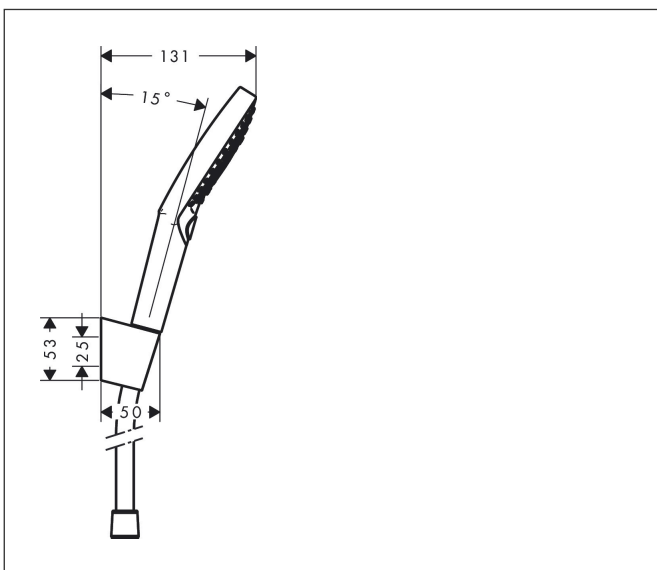

Merk hansgrohe
 Artikelnaam **Raindance Select S** badset 120 3jet met doucheslang 160 cm
 Art.nr. 26721400
 Oppervlakte wit/chroom
 Netto prijs 160,92 EUR

Product foto

Maat tekeningen

Kenmerken

- bestaat uit: handdouche, douchehouder, doucheslang
- diameter handdouche 125 mm
- RainAir volle zachte regenstraal, Rain, Whirl intensieve massagestraal
- handige straalkeuze via Select-knop
- QuickClean: Kalkaanslag kun je eenvoudig met je vinger verwijderen
- draaikoppeling voorkomt dat de slang in de knoop raakt
- lengte doucheslang: 1600 mm
- geïntegreerde houder
- douchehouder van kunststof
- afspoelbare filterring

Technologie

Straalsoorten

Merk hansgrohe
 Artikelnaam **Raindance Select S** badset 120 3jet met doucheslang 160 cm
 Art.nr. 26721400
 Oppervlakte wit/chroom
 Netto prijs 160,92 EUR

Stroomschema

- 1 Rain krachtige regenstraal
- 2 RainAir volle zachte regenstraal
- 3 WhirlAIR intensieve massagestraal
- 4 Rain + Booster