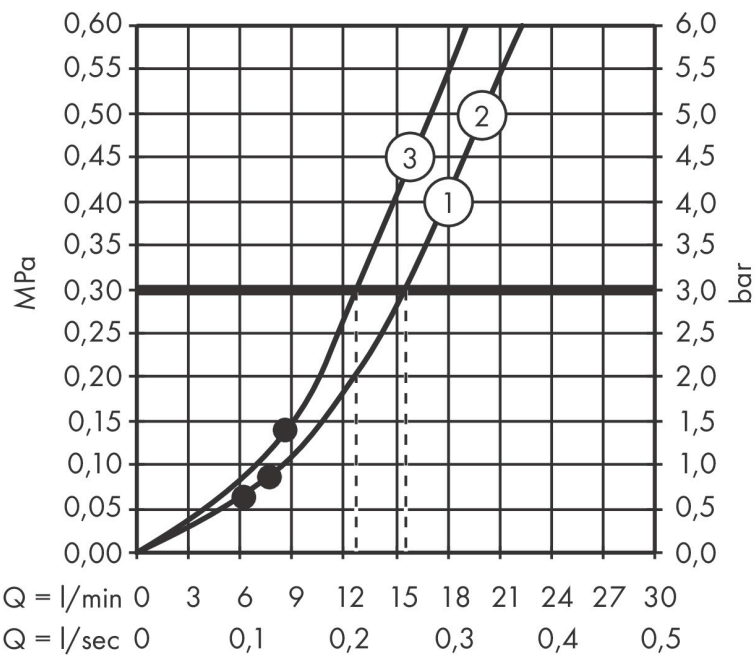

Merk hansgrohe
 Artikelnaam **Raindance Select S** badset 120 3jet met doucheslang 160 cm
 Art.nr. 26721400
 Oppervlakte wit/chroom
 Netto prijs 160,92 EUR

Product foto

Maat tekeningen

Kenmerken

- bestaat uit: handdouche, douchehouder, doucheslang
- diameter handdouche 125 mm
- RainAir volle zachte regenstraal, Rain, Whirl intensieve massagestraal
- handige straalkeuze via Select-knop
- QuickClean: Kalkaanslag kun je eenvoudig met je vinger verwijderen
- draaikoppeling voorkomt dat de slang in de knoop raakt
- lengte doucheslang: 1600 mm
- geïntegreerde houder
- douchehouder van kunststof
- afspoelbare filterring

Technologie

Straalsoorten

Merk hansgrohe
 Artikelnaam **Raindance Select S** badset 120 3jet met doucheslang 160 cm
 Art.nr. 26721400
 Oppervlakte wit/chroom
 Netto prijs 160,92 EUR

Stroomschema

- 1 Rain krachtige regenstraal
- 2 RainAir volle zachte regenstraal
- 3 WhirlAIR intensieve massagestraal
- 4 Rain + Booster

De verbruikswaarden werden in overeenstemming met de praktijk met de bijbehorende armaturen (thermostaat/mengkraan/inbouwventiel) gemeten.

Merk	hansgrohe
Artikelnaam	Raindance Select S badset 120 3jet met doucheslang 160 cm
Art.nr.	26721400
Oppervlakte	wit/chroom
Netto prijs	160,92 EUR