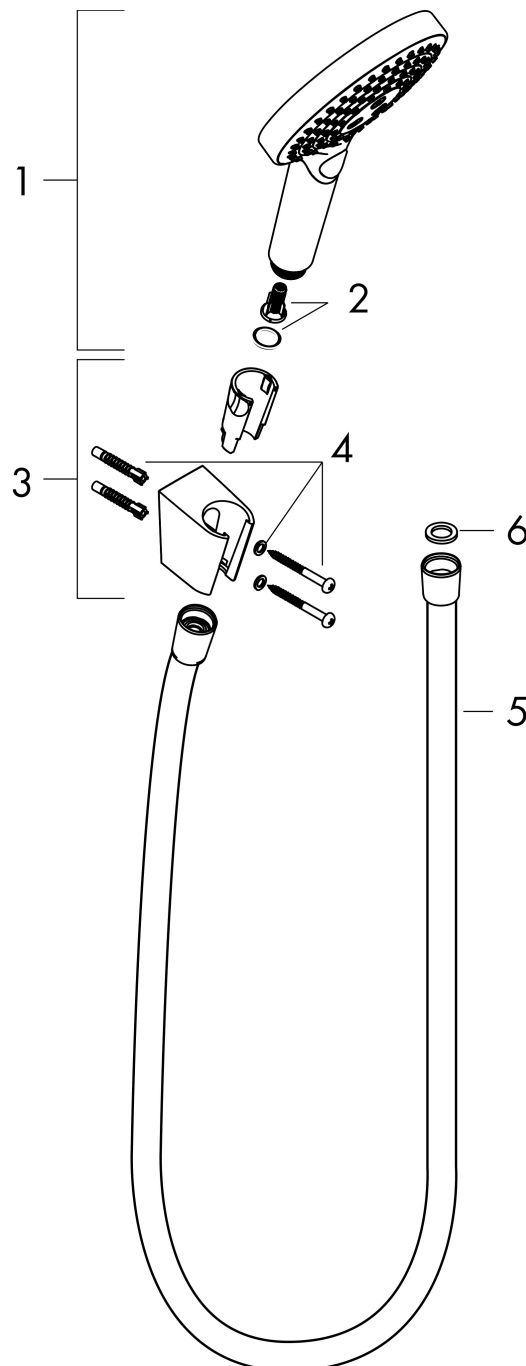

Merk hansgrohe
 Artikelnaam **Raindance Select S** badset 120 3jet met doucheslang 160 cm
 Art.nr. 26721400
 Oppervlakte wit/chroom
 Netto prijs 160,92 EUR

Product foto

Maat tekeningen

Kenmerken

- bestaat uit: handdouche, douchehouder, doucheslang
- diameter handdouche 125 mm
- RainAir volle zachte regenstraal, Rain, Whirl intensieve massagestraal
- handige straalkeuze via Select-knop
- QuickClean: Kalkaanslag kun je eenvoudig met je vinger verwijderen
- draaikoppeling voorkomt dat de slang in de knoop raakt
- lengte doucheslang: 1600 mm
- geïntegreerde houder
- douchehouder van kunststof
- afspoelbare filterring

Technologie

Straalsoorten

Merk hansgrohe
 Artikelnaam **Raindance Select S** badset 120 3jet met doucheslang 160 cm
 Art.nr. 26721400
 Oppervlakte wit/chroom
 Netto prijs 160,92 EUR

Stroomschema

- 1 Rain krachtige regenstraal
- 2 RainAir volle zachte regenstraal
- 3 WhirlAIR intensieve massagestraal
- 4 Rain + Booster

De verbruikswaarden werden in overeenstemming met de praktijk met de bijbehorende armaturen (thermostaat/mengkraan/inbouwventiel) gemeten.

Merk	hansgrohe
Artikelnaam	Raindance Select S badset 120 3jet met doucheslang 160 cm
Art.nr.	26721400
Oppervlakte	wit/chroom
Netto prijs	160,92 EUR

Explosietekening voor bouwjaar: >10/14

Merk hansgrohe
 Artikelnaam **Raindance Select S** badset 120 3jet met doucheslang 160 cm
 Art.nr. 26721400
 Oppervlakte wit/chroom
 Netto prijs 160,92 EUR

Onderdelen voor bouwjaar: >10/14