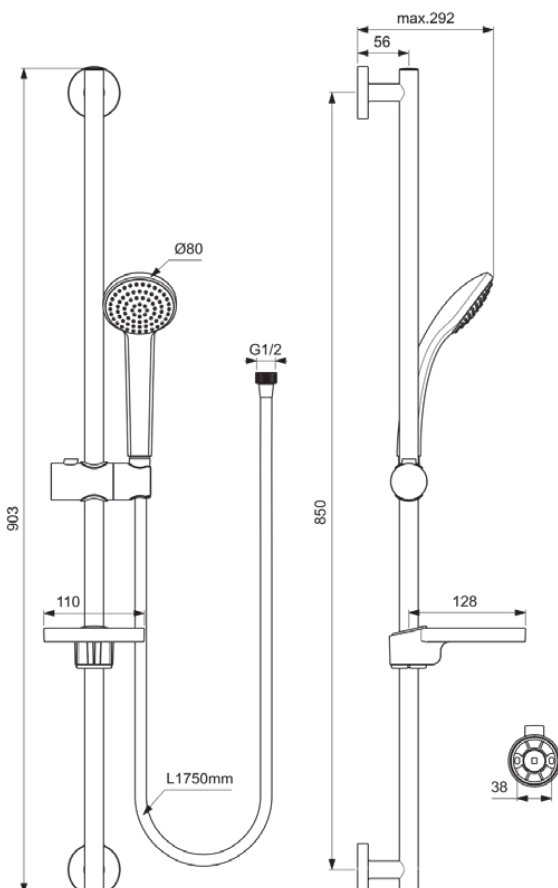

## IDEALRAIN

## B9502AA

IDEALRAIN | Glijstangcombinatie 903 mm in chroom afwerking, 8 l/min (3 bar) | Ecoflow

### Algemene informatie

Productcategorie:	Glijstangset
Producttype:	Glijstangcombinatie
Merk:	Ideal Standard
Collectie:	IDEALRAIN
Colour:	AA - Chroom
Afwerking van het oppervlak:	glanzend
Hoogte (mm):	903
Bevestigingswijze:	Bevestigingsbouten
Nettogewicht (kg):	1.15
EAN-code:	3800861023760