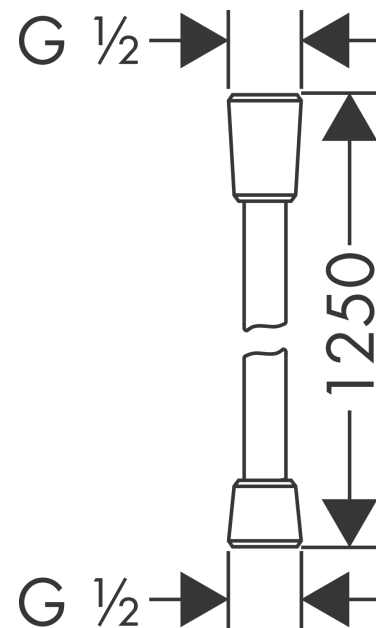

Isiflex
doucheslang 125 cm
 Finish: **chrom** Artikelnummer: **28272000**

Beschrijving

- hoogwaardige doucheslang
- met plastic coating, gemakkelijk schoon te maken
- lengte: 125 cm
- draaikoppeling voorkomt dat de slang in de knoop raakt
- anti-knikbescherming
- moeren doucheslang: conische moer aan beide zijden
- aansluitdraad: G½
- Kiwa K13366_Shower Hoses EN1113
- Kiwa K13366_Shower Hoses EN1113

Artikeldetails

| | |
|--|---------|
| Vrijblijvende advies verkoopprijs excl. BTW | 29,00 € |
| Vrijblijvende advies verkoopprijs incl. BTW | 35,09 € |

Designprijzen

Productfoto

Maattekening

Isiflex
doucheslang 125 cm
Finish: **chrom** Artikelnummer: **28272000**

Explosietekening

Bouwjaar: >12/00

Isiflex
doucheslang 125 cm
 Finish: **chrom** Artikelnummer: **28272000**

Reserveonderdelenlijst

Bouwjaar: >12/00

| Regel | Beschrijving | Artikelnummer | Prijs incl. BTW | VE |
|--------------|---------------------|----------------------|------------------------|-----------|
| 1 | dichting | 98058000 | 2,90 € | 1 |