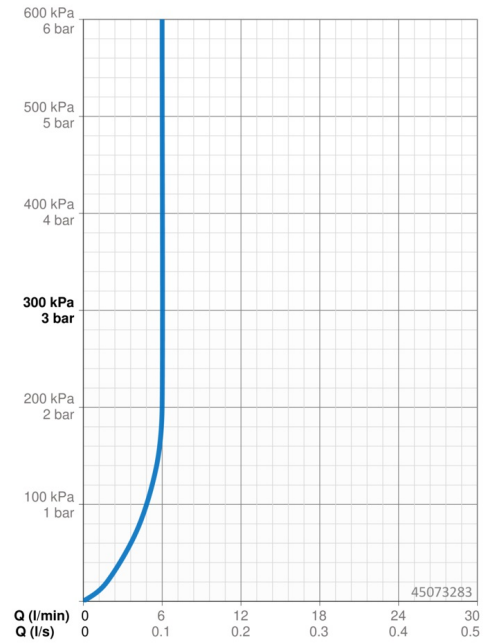

Technische gegevens

Doorstromingseigenschappen

Doorstroomhoeveelheid bij 3 bar (met debietregelaar) **6.0 l/min**

Technische eigenschappen

DN-maat **DN15**
Warmwatertoevoer **max. +70°C**
Werkdruk **0.5-10 bar**
Aansluitmaat **G3/8**
Projection **106 mm**
Terugstroom beveiliging (EN1717) **AA**
Materiaal **brass**

Voorschriften

EN-norm **EN 817**
Geluidsklasse **I (ISO 3822)**

Toestemmingen en Verklaringen

KIWA **K6116/08**
ABP **P-IX 29684/IA**