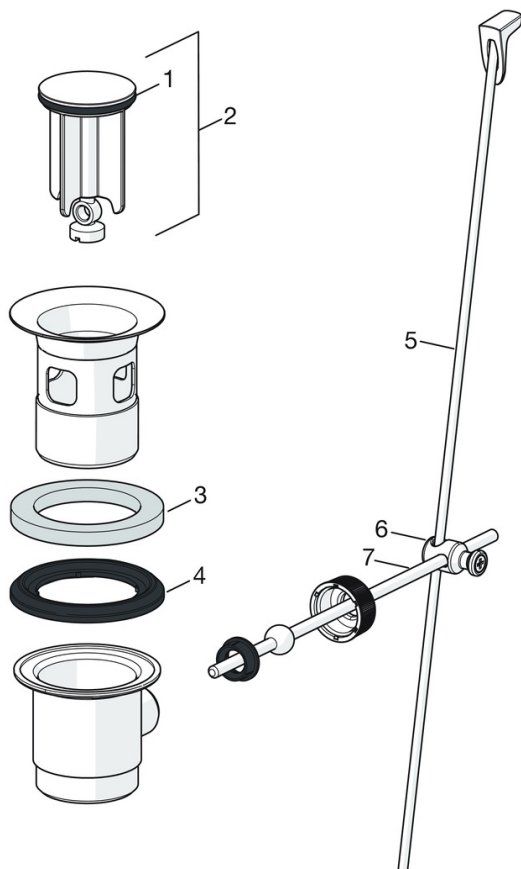

EAN: 4057304003097
static.hansa.com/45073283

- Bidet
- Eengreeps
- Wastafelmontage
- Chroom
- Vaste uitloop
- PCA® mousseur voor een drukonafhankelijke doorstroom, Mousseur met kogelscharnier, CASCADE® mousseur
- Hendel met warm-koud-aanduiding, Eengreeps bediend
- Afvoergarnituur met trekstang
- Temperatuurbegrenzer, Temperatuurbegrenzer (achteraf instelbaar)
- \varnothing 40 mm keramisch binnenwerk voor debiet en temperatuur instelling
- Flexibele aansluitlang(en)
- 3S-installatie, Kraanhuis gemaakt van DZR messing

Technische gegevens

Doorstromingseigenschappen

Doorstroomhoeveelheid bij 3 bar (met debietregelaar) **6.0 l/min**

Technische eigenschappen

DN-maat **DN15**
Warmwatertoevoer **max. +70°C**
Werkdruk **0.5-10 bar**
Aansluitmaat **G3/8**
Projection **106 mm**
Terugstroom beveiliging (EN1717) **AA**
Materiaal **brass**

Voorschriften

EN-norm **EN 817**
Geluidsklasse **I (ISO 3822)**

Toestemmingen en Verklaringen

KIWA **K6116/08**
ABP **P-IX 29684/IA**

Reserveonderdelen

SP45073283

	Naam	Code
01	Hendel Chroom	59914453
02	Kap Chroom	59914478
03	Schroefring, M42x1,5, SW 38	59914128
04	Binnenwerk, 4.0 Classic	59914129
05	Kogelstuk bidet	59910952
06	Mousseur, M24x1, 6 l/min Chroom	59914476
07	Wasser	59914591
08	Bevestigingsschroeven, M8x1, L=130	59914474
09	Bevestigingsset	59914475
N.I.	Wastegarnituur, (2019-) Chroom	59914764

SP0034D

	Naam	Code
01	Dichting, 57x8.5x1.5	59911456
02	Stop, d 63 mm Chroom	59902021
03	O-ring	59905077
04	O-ring voor waste	59905078
05	Trekstang Chroom	59914477
06	Gewichtstuk	59904624
07	Kogelstang Chroom	59904622