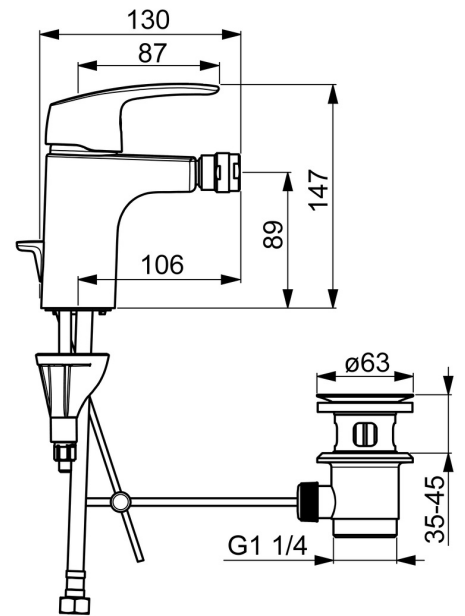

EAN: 4057304003097
static.hansa.com/45073283

- Bidet
- Eengreeps
- Wastafelmontage
- Chroom
- Vaste uitloop
- PCA® mousseur voor een drukonafhankelijke doorstroom, Mousseur met kogelscharnier, CASCADE® mousseur
- Hendel met warm-koud-aanduiding, Eengreeps bediend
- Afvoergarnituur met trekstang
- Temperatuurbegrenzer, Temperatuurbegrenzer (achteraf instelbaar)
- \varnothing 40 mm keramisch binnenwerk voor debiet en temperatuur instelling
- Flexibele aansluitlang(en)
- 3S-installatie, Kraanhuis gemaakt van DZR messing

Technische gegevens

Doorstromingseigenschappen

Doorstroomhoeveelheid bij 3 bar (met debietregelaar) **6.0 l/min**

Technische eigenschappen

DN-maat **DN15**
Warmwatertoevoer **max. +70°C**
Werkdruk **0.5-10 bar**
Aansluitmaat **G3/8**
Projection **106 mm**
Terugstroom beveiliging (EN1717) **AA**
Materiaal **brass**

Voorschriften

EN-norm **EN 817**
Geluidsklasse **I (ISO 3822)**

Toestemmingen en Verklaringen

KIWA **K6116/08**
ABP **P-IX 29684/IA**

Reserveonderdelen

SP45073283

	Naam	Code
01	Hendel Chroom	59914453
02	Kap Chroom	59914478
03	Schroefring, M42x1,5, SW 38	59914128
04	Binnenwerk, 4.0 Classic	59914129
05	Kogelstuk bidet	59910952
06	Mousseur, M24x1, 6 l/min Chroom	59914476
07	Wasser	59914591
08	Bevestigingsschroeven, M8x1, L=130	59914474
09	Bevestigingsset	59914475
N.I.	Wastegarnituur, (2019-) Chroom	59914764

SP0034D

	Naam	Code
01	Dichting, 57x8.5x1.5	59911456
02	Stop, d 63 mm Chroom	59902021
03	O-ring	59905077
04	O-ring voor waste	59905078
05	Trekstang Chroom	59914477
06	Gewichtstuk	59904624
07	Kogelstang Chroom	59904622