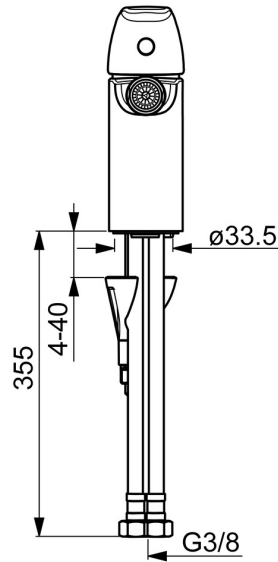

EAN: 4057304003097
static.hansa.com/45073283

- Bidet
- Eengreeps
- Wastafelmontage
- Chroom
- Vaste uitloop
- PCA® mousseur voor een drukonafhankelijke doorstroom, Mousseur met kogelscharnier, CASCADE® mousseur
- Hendel met warm-koud-aanduiding, Eengreeps bediend
- Afvoergarnituur met trekstang
- Temperatuurbegrenzer, Temperatuurbegrenzer (achteraf instelbaar)
- \varnothing 40 mm keramisch binnenwerk voor debiet en temperatuur instelling
- Flexibele aansluitlang(en)
- 3S-installatie, Kraanhuis gemaakt van DZR messing

Technische gegevens

Doorstromingseigenschappen

Doorstroomhoeveelheid bij 3 bar (met debietregelaar) **6.0 l/min**

Technische eigenschappen

DN-maat **DN15**
Warmwatertoevoer **max. +70°C**
Werkdruk **0.5-10 bar**
Aansluitmaat **G3/8**
Projection **106 mm**
Terugstroom beveiliging (EN1717) **AA**
Materiaal **brass**

Voorschriften

EN-norm **EN 817**
Geluidsklasse **I (ISO 3822)**

Toestemmingen en Verklaringen

KIWA **K6116/08**
ABP **P-IX 29684/IA**

Reserveonderdelen

SP45073283

	Naam	Code
01	Hendel Chroom	59914453
02	Kap Chroom	59914478
03	Schroefring, M42x1,5, SW 38	59914128
04	Binnenwerk, 4.0 Classic	59914129
05	Kogelstuk bidet	59910952
06	Mousseur, M24x1, 6 l/min Chroom	59914476
07	Wasser	59914591
08	Bevestigingsschroeven, M8x1, L=130	59914474
09	Bevestigingsset	59914475
N.I.	Wastegarnituur, (2019-) Chroom	59914764

SP0034D

	Naam	Code
01	Dichting, 57x8.5x1.5	59911456
02	Stop, d 63 mm Chroom	59902021
03	O-ring	59905077
04	O-ring voor waste	59905078
05	Trekstang Chroom	59914477
06	Gewichtstuk	59904624
07	Kogelstang Chroom	59904622