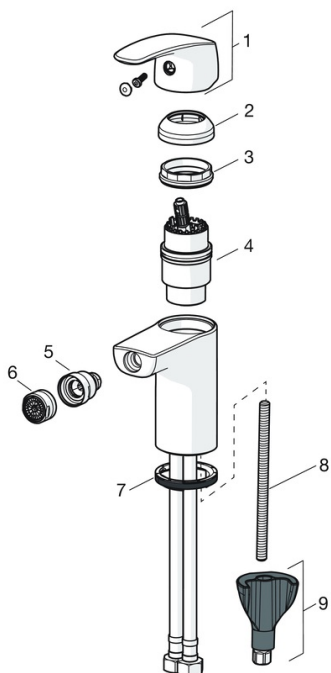

EAN: 4057304003097
static.hansa.com/45073283

- Bidet
- Eengreeps
- Wastafelmontage
- Chroom
- Vaste uitloop
- PCA® mousseur voor een drukonafhankelijke doorstroom, Mousseur met kogelscharnier, CASCADE® mousseur
- Hendel met warm-koud-aanduiding, Eengreeps bediend
- Afvoergarnituur met trekstang
- Temperatuurbegrenzer, Temperatuurbegrenzer (achteraf instelbaar)
- \varnothing 40 mm keramisch binnenwerk voor debiet en temperatuur instelling
- Flexibele aansluitlang(en)
- 3S-installatie, Kraanhuis gemaakt van DZR messing

Technische gegevens

Doorstromingseigenschappen

Doorstroomhoeveelheid bij 3 bar (met debietregelaar) **6.0 l/min**

Technische eigenschappen

DN-maat **DN15**
Warmwatertoevoer **max. +70°C**
Werkdruk **0.5-10 bar**
Aansluitmaat **G3/8**
Projection **106 mm**
Terugstroom beveiliging (EN1717) **AA**
Materiaal **brass**

Voorschriften

EN-norm **EN 817**
Geluidsklasse **I (ISO 3822)**

Toestemmingen en Verklaringen

KIWA **K6116/08**
ABP **P-IX 29684/IA**

Reserveonderdelen

SP45073283

	Naam	Code
01	Hendel Chroom	59914453
02	Kap Chroom	59914478
03	Schroefring, M42x1,5, SW 38	59914128
04	Binnenwerk, 4.0 Classic	59914129
05	Kogelstuk bidet	59910952
06	Mousseur, M24x1, 6 l/min Chroom	59914476
07	Wasser	59914591
08	Bevestigingsschroeven, M8x1, L=130	59914474
09	Bevestigingsset	59914475
N.I.	Wastegarnituur, (2019-) Chroom	59914764

SP0034D

	Naam	Code
01	Dichting, 57x8.5x1.5	59911456
02	Stop, d 63 mm Chroom	59902021
03	O-ring	59905077
04	O-ring voor waste	59905078
05	Trekstang Chroom	59914477
06	Gewichtstuk	59904624
07	Kogelstang Chroom	59904622