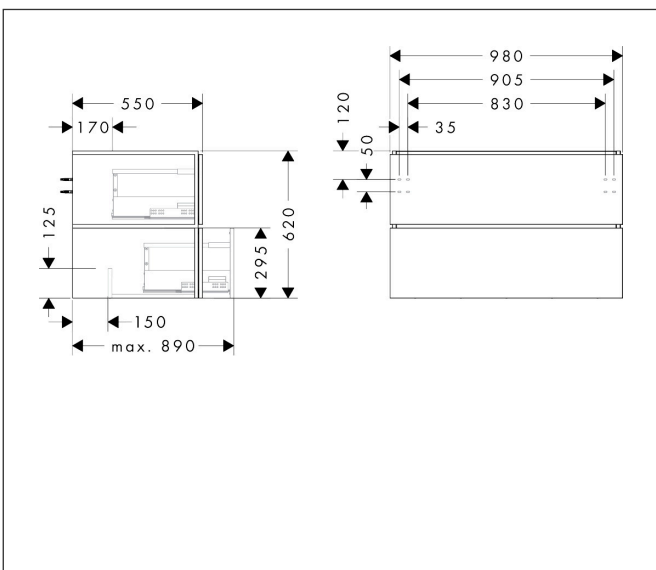

Merk	hansgrohe
Artikelnaam	Xilesa E badmeubel 980/550 met 2 lades voor consoles voor waskom/geslepen wastafel
Art.nr.	54301760
Oppervlakte	Slate Matt Grey
Netto prijs	861,84 EUR

Product foto

Kenmerken

- basismateriaal meubels: vezelplaat van gemiddelde dichtheid (MDF)
- oppervlaktemateriaal meubels: lak
- MoistureProof: duurzaam materiaal dat lang mooi blijft
- met zijgreepopening
- type opening: volledig uittrekbaar
- 2 lades
- SoftClose, voor vloeiend en zacht sluiten
- wandmontage
- montagevoorwaarde: voorgemonteerd
- met bevestigingsmateriaal
- opbouwwascom/opzetwastafel geslepen en console moeten apart worden besteld
- ruimtebesparende sifon (#54235000) is nodig voor de installatie en moet afzonderlijk worden besteld

Maat tekeningen

Technologie

Certificaat

Merk	hansgrohe
Artikelnaam	Xilesa E badmeubel 980/550 met 2 lades voor consoles voor waskom/geslepen wastafel
Art.nr.	54301760
Oppervlakte	Slate Matt Grey
Netto prijs	861,84 EUR

Benodigde onderdelen (naar keuze)

Product foto	Artikelnaam	Art.nr.	Prijs
	hansgrohe Xilesa E console 980/550 met uitsparing in het midden voor geslepen opzetwastafel Slate Matt Grey	54270760	213,84
	hansgrohe Xilesa E console 980/550 met uitsparing in het midden voor waskom zonder kraangat Slate Matt Grey	54276760	213,84