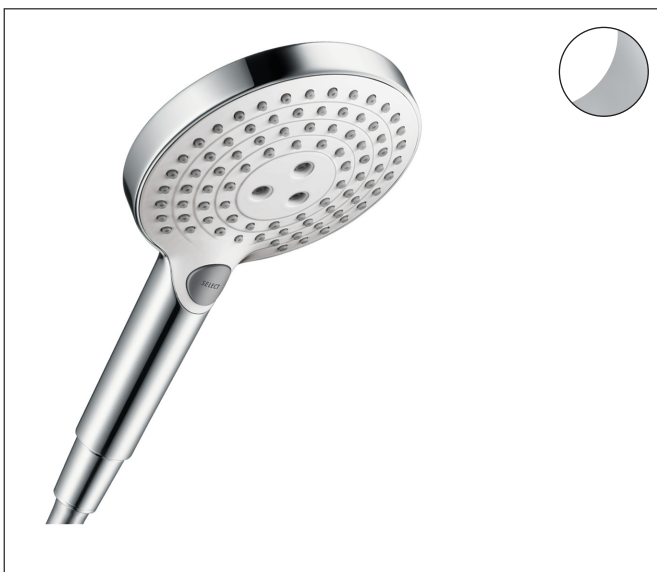

Merk hansgrohe  
 Artikelnaam **Raindance Select S** handdouche 120 3jet  
 Art.nr. 26530400  
 Oppervlakte wit/chroom  
 Netto prijs 114,19 EUR

## Product foto

## Kenmerken

- diameter douchekop 120 mm
- Rain, RainAir volle zachte regenstraal, Whirl intensieve massagestraal
- handige straalkeuze via Select-knop
- maximale doorstroomhoeveelheid bij 3 bar: 15 l/min
- functie van: 8,8 l/min
- met interne watervoering
- afspoelbare filtering