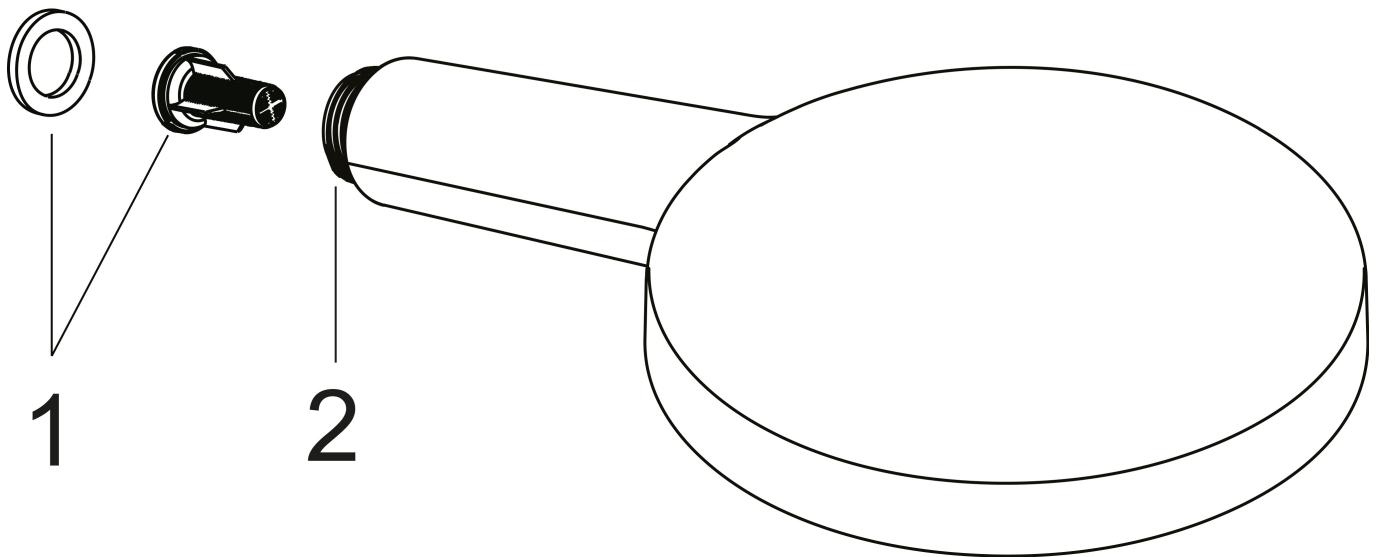

Merk	hansgrohe
Artikelnaam	Raindance Select S handdouche 120 3jet
Art.nr.	26530400
Oppervlakte	wit/chroom
Netto prijs	114,19 EUR

Explosietekening voor bouwjaar: >06/13