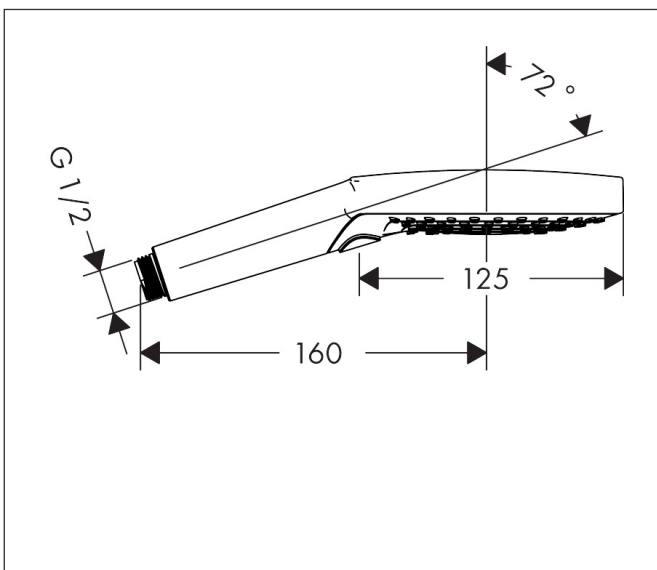

## Maat tekeningen

## Kenmerken

- diameter douchekop 120 mm
- Rain, RainAir volle zachte regenstraal, Whirl intensieve massagestraal
- handige straalkeuze via Select-knop
- maximale doorstroomhoeveelheid bij 3 bar: 15 l/min
- functie van: 8,8 l/min
- met interne watervoering
- afspoelbare filtering