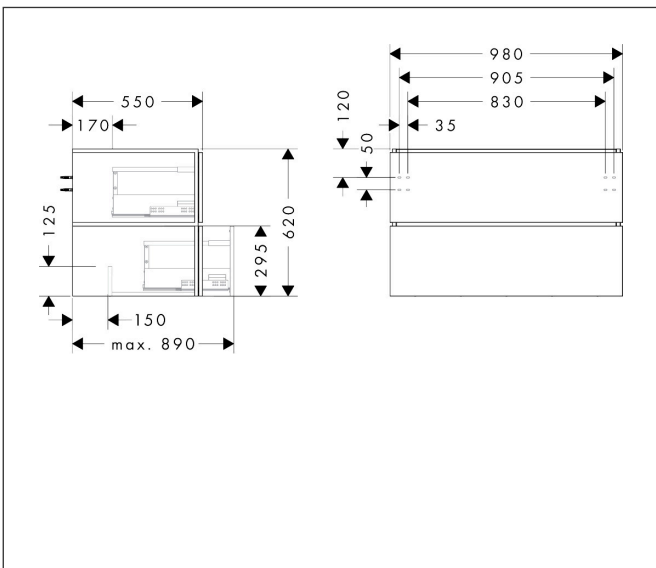

Merk	hansgrohe
Artikelnaam	<b>Xilesa E</b> badmeubel 980/550 met 2 lades voor consoles voor waskom/geslepen wastafel
Art.nr.	54301780
Oppervlakte	Sand Matt Beige
Netto prijs	861,84 EUR

## Maat tekeningen

## Certificaat

Merk	hansgrohe
Artikelnaam	<b>Xilesa E</b> badmeubel 980/550 met 2 lades voor consoles voor waskom/geslepen wastafel
Art.nr.	54301780
Oppervlakte	Sand Matt Beige
Netto prijs	861,84 EUR