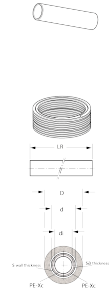

50-ISO9-14-RO: Standard Ø14x2 ISO 10mm Rood 50m

Commerciële informatie

De meerlagenbuis is voorzien van een ronde isolatie uit geëxpandeerd PE-schuim met een gesloten celstructuur. De PE-schuim zorgt voor een thermische isolatie en is voorzien van een stevige en dampdichte PE-buitenheid in een rode of blauwe kleur. Deze beschermt het schuim tegen beschadigingen, zodat de isolerende werking van het product zelfs bij ruwe bouwwerkzaamheden behouden blijft.