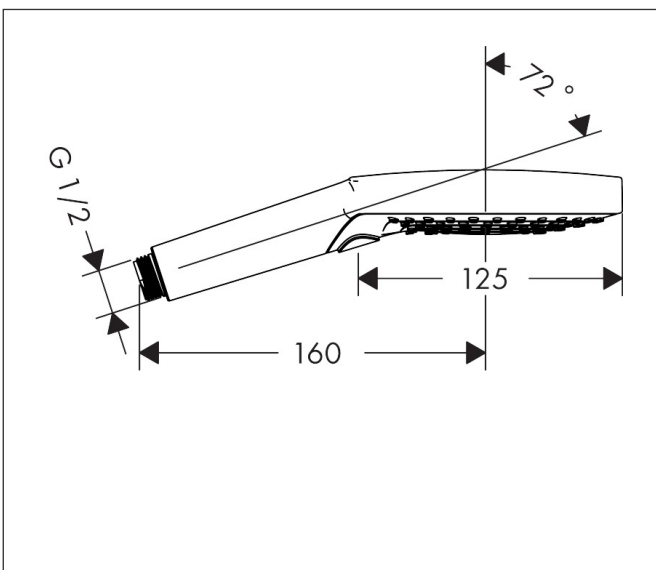

Merk hansgrohe
 Artikelnaam **Raindance Select S** handdouche 120 3jet
 Art.nr. 26530140
 Oppervlakte Brushed Bronze
 Netto prijs 203,16 EUR

Product foto

Kenmerken

- diameter douchekop 120 mm
- Rain, RainAir volle zachte regenstraal, Whirl intensieve massagestraal
- handige straalkeuze via Select-knop
- maximale doorstroomhoeveelheid bij 3 bar: 15 l/min
- functie van: 8,8 l/min
- met interne watervoering
- afspoelbare filterring

Maat tekeningen

Technologie

Straalsoorten

Certificaat

Merk hansgrohe
 Artikelnaam **Raindance Select S** handdouche 120 3jet
 Art.nr. 26530140
 Oppervlakte Brushed Bronze
 Netto prijs 203,16 EUR

Stroomschema

Onderdelen voor bouwjaar: >04/20

Pos	Beschrijving	Art.nr.	Prijs
1	filter	97708000	4,99
1	afvoeraansluiting	93089000	13,21