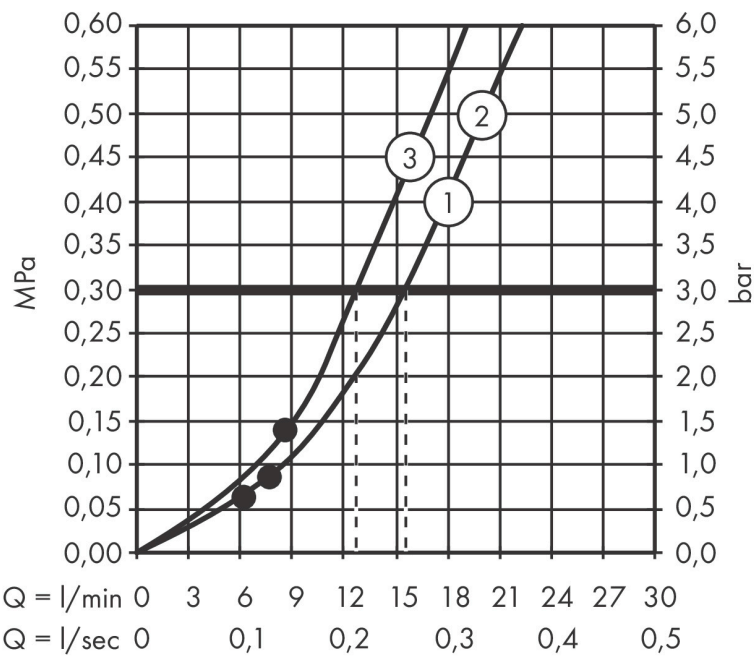

Merk hansgrohe
 Artikelnaam **Raindance Select S** handdouche 120 3jet
 Art.nr. 26530140
 Oppervlakte Brushed Bronze
 Netto prijs 203,16 EUR

Product foto

Kenmerken

- diameter douchekop 120 mm
- Rain, RainAir volle zachte regenstraal, Whirl intensieve massagestraal
- handige straalkeuze via Select-knop
- maximale doorstroomhoeveelheid bij 3 bar: 15 l/min
- functie van: 8,8 l/min
- met interne watervoering
- afspoelbare filterring

Maat tekeningen

Technologie

Straalsoorten

Certificaat

Merk hansgrohe
 Artikelnaam **Raindance Select S** handdouche 120 3jet
 Art.nr. 26530140
 Oppervlakte Brushed Bronze
 Netto prijs 203,16 EUR

Stroomschema

- 1 Rain krachtige regenstraal
- 2 RainAir volle zachte regenstraal
- 3 WhirlAIR intensieve massagestraal
- 4 Rain + Booster

De verbruikswaarden werden in overeenstemming met de praktijk met de bijbehorende armaturen (thermostaat/mengkraan/inbouwventiel) gemeten.