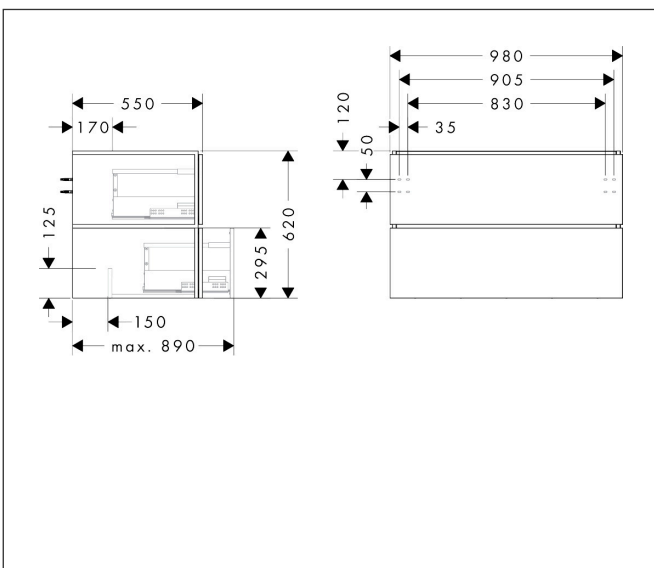

Merk	hansgrohe
Artikelnaam	Xilesa E badmeubel 980/550 met 2 lades PushOpen voor consoles voor waskom/ geslepen wastafel
Art.nr.	54302550
Oppervlakte	Cashmere Oak
Netto prijs	976,32 EUR

Product foto

Kenmerken

- basismateriaal meubels: 3-laags spaanplaat met hoge dichtheid
- oppervlaktemateriaal meubels: melamine directe coating
- MoistureProof: duurzaam materiaal dat lang mooi blijft
- met zijgreepopening
- open via PushOpen-functie
- type opening: volledig uittrekbaar
- 2 lades
- SoftClose, voor vloeiend en zacht sluiten
- wandmontage
- montagevoorwaarde: voorgemonteerd
- met bevestigingsmateriaal
- opbouwwascom/opzetwastafel geslepen en console moeten apart worden besteld
- ruimtebesparende sifon (#54235000) is nodig voor de installatie en moet afzonderlijk worden besteld

Maat tekeningen

Technologie

Certificaat

Merk	hansgrohe
Artikelnaam	Xilesa E badmeubel 980/550 met 2 lades PushOpen voor consoles voor waskom/ geslepen wastafel
Art.nr.	54302550
Oppervlakte	Cashmere Oak
Netto prijs	976,32 EUR

Benodigde onderdelen (naar keuze)

Product foto	Artikelnaam	Art.nr.	Prijs
	hansgrohe Xilesa E console 980/550 met uitsparing in het midden voor geslepen opzetwastafel Cash- mere Oak	54270550	213,84
	hansgrohe Xilesa E console 980/550 met uitsparing in het midden voor waskom zonder kraangat Cash- mere Oak	54276550	213,84