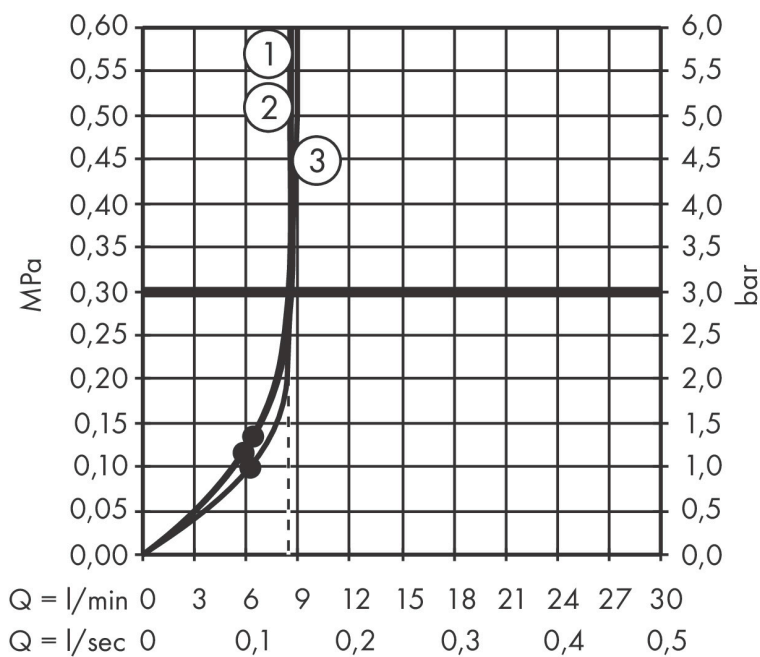

Merk	hansgrohe
Artikelnaam	Croma Select E handdouche 110 multi EcoSmart
Art.nr.	26811400
Oppervlakte	wit/chroom
Netto prijs	78,00 EUR

Product foto

Maat tekeningen

Kenmerken

- diameter douchekop 110 mm
- SoftRain, IntenseRain, massagestraal
- handige straalkeuze via Select-knop
- doorstroomhoeveelheid Rain bij 3 bar: 7,9 l/min
- doorstroomhoeveelheid massagestraal bij 3 bar: 8,4 l/min
- maximale doorstroomhoeveelheid bij 3 bar: 8,4 l/min
- functie van: 6,5 l/min
- met interne watervoering
- afspoelbare filtering
- EcoSmart: Veel waterplezier met veel minder water

Technologie

Straalsoorten

Certificaat

Merk hansgrohe
 Artikelnaam **Croma Select E** handdouche 110 multi EcoSmart
 Art.nr. 26811400
 Oppervlakte wit/chroom
 Netto prijs 78,00 EUR

Stroomschema

- 1 Massage
- 2 IntenseRain
- 3 SoftRain

De verbruikswaarden werden in overeenstemming met de praktijk met de bijbehorende armaturen (thermostaat/mengkraan/inbouwventiel) gemeten.

Merk	hansgrohe
Artikelnaam	Croma Select E handdouche 110 multi EcoSmart
Art.nr.	26811400
Oppervlakte	wit/chroom
Netto prijs	78,00 EUR

Explosietekening voor bouwjaar: >10/14

Merk hansgrohe
 Artikelnaam **Croma Select E** handdouche 110 multi EcoSmart
 Art.nr. 26811400
 Oppervlakte wit/chroom
 Netto prijs 78,00 EUR

Onderdelen voor bouwjaar: >10/14