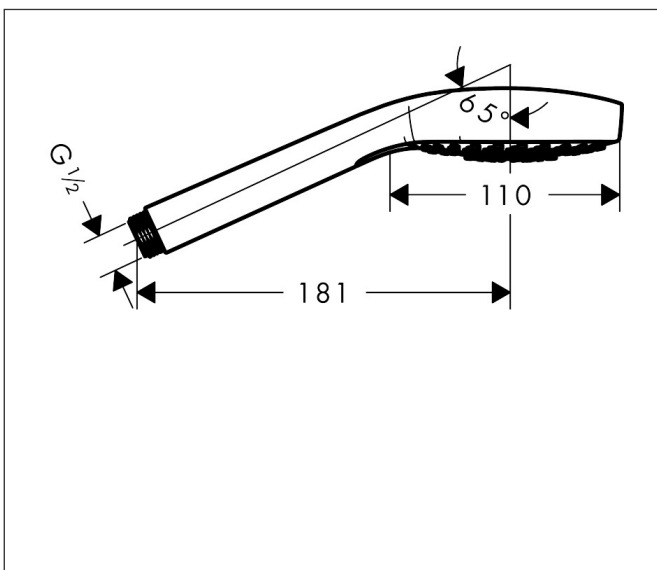

Merk	hansgrohe
Artikelnaam	Croma Select E handdouche 110 multi EcoSmart
Art.nr.	26811400
Oppervlakte	wit/chroom
Netto prijs	78,00 EUR

Product foto

Maat tekeningen

Kenmerken

- diameter douchekop 110 mm
- SoftRain, IntenseRain, massagestraal
- handige straalkeuze via Select-knop
- doorstroomhoeveelheid Rain bij 3 bar: 7,9 l/min
- doorstroomhoeveelheid massagestraal bij 3 bar: 8,4 l/min
- maximale doorstroomhoeveelheid bij 3 bar: 8,4 l/min
- functie van: 6,5 l/min
- met interne watervoering
- afspoelbare filtering
- EcoSmart: Veel waterplezier met veel minder water

Technologie

Straalsoorten

Certificaat

Merk hansgrohe
 Artikelnaam **Croma Select E** handdouche 110 multi EcoSmart
 Art.nr. 26811400
 Oppervlakte wit/chroom
 Netto prijs 78,00 EUR

Stroomschema

- 1 Massage
- 2 IntenseRain
- 3 SoftRain