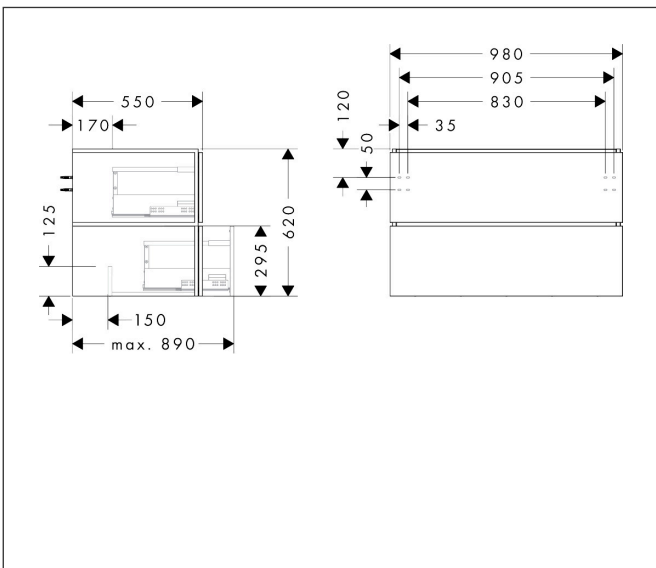

Merk	hansgrohe
Artikelnaam	<b>Xilesa E</b> badmeubel 980/550 met 2 lades PushOpen voor consoles voor waskom/ geslepen wastafel
Art.nr.	54302700
Oppervlakte	Mat wit
Netto prijs	976,32 EUR

## Maat tekeningen

## Certificaat

Merk	hansgrohe
Artikelnaam	<b>Xilesa E</b> badmeubel 980/550 met 2 lades PushOpen voor consoles voor waskom/ geslepen wastafel
Art.nr.	54302700
Oppervlakte	Mat wit
Netto prijs	976,32 EUR

## Benodigde onderdelen (naar keuze)

Product foto	Artikelnaam	Art.nr.	Prijs
	hansgrohe Xilesa E console 980/550 met uitsparing in het midden voor geslepen opzetwastafel mat wit	54270700	213,84
	hansgrohe Xilesa E console 980/550 met uitsparing in het midden voor waskom zonder kraangat mat wit	54276700	213,84